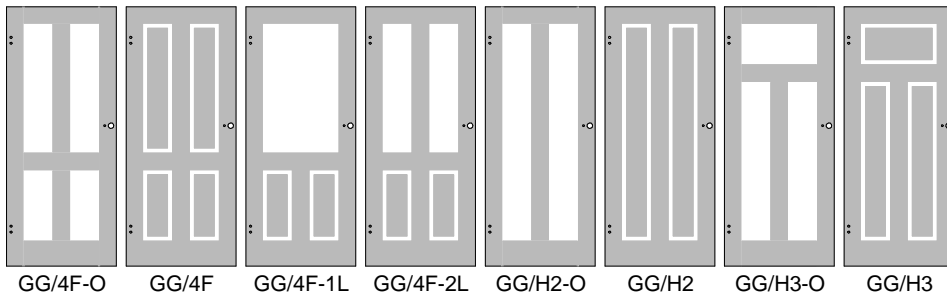

Ganzglastüren GG/F Füllungsdesign

Glasstärke 8 mm ESG
Schloss und Bänder in
Edelstahl matt optional
beigelegt
(nicht im Türpreis enthalten).

2x Bohrungen senkrecht für
3-teiliges Band GB26

3-teiliges Band GB26

Schlossbohrungen waage-
recht für Schloss SKE-UV
(kurz, eckig, unverr.)

Schloss SKE UV