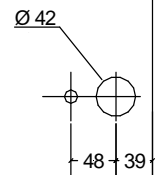

Ganzglastüren GG/F Füllungsdesign

Glasstärke 8 mm ESG
Schloss und Bänder in
Edelstahl matt optional
beigelegt
(nicht im Türpreis enthalten).

2x Bohrungen senkrecht für
3-teiliges Band GB26

3-teiliges Band GB26

Schlossbohrungen waage-
recht für Schloss SKE-UV
(kurz, eckig, unverr.)

Schloss SKE UV