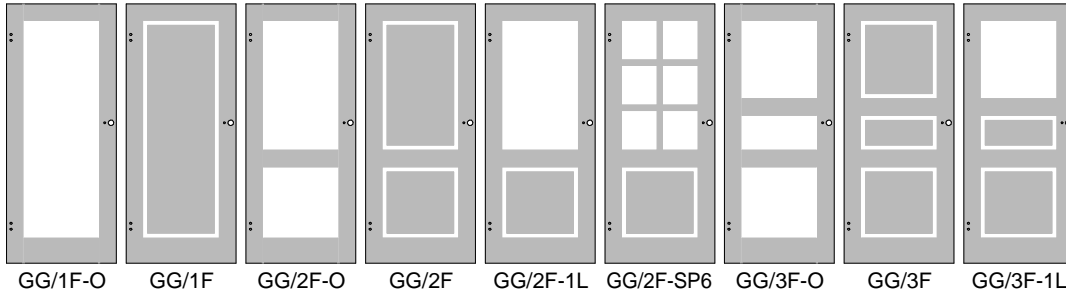

Ganzglastüren GG/F Füllungsdesign

Glasstärke 8 mm ESG
Schloss und Bänder in
Edelstahl matt optional
beigelegt
(nicht im Türpreis enthalten).

2x Bohrungen senkrecht für
3-teiliges Band GB26

3-teiliges Band GB26

Schlossbohrungen waage-
recht für Schloss SKE-UV
(kurz, eckig, unverr.)

Schloss SKE UV