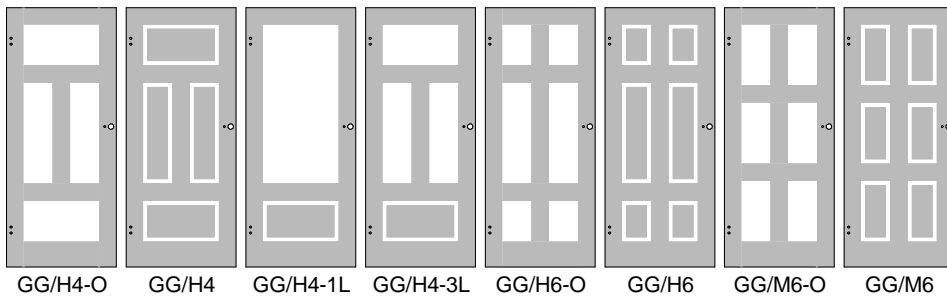

Ganzglastüren GG/F Füllungsdesign

Glasstärke 8 mm ESG
Schloss und Bänder in
Edelstahl matt optional
beigelegt
(nicht im Türpreis enthalten).

2x Bohrungen senkrecht für
3-teiliges Band GB26

3-teiliges Band GB26

Schlossbohrungen waage-
recht für Schloss SKE-UV
(kurz, eckig, unverr.)

Schloss SKE UV