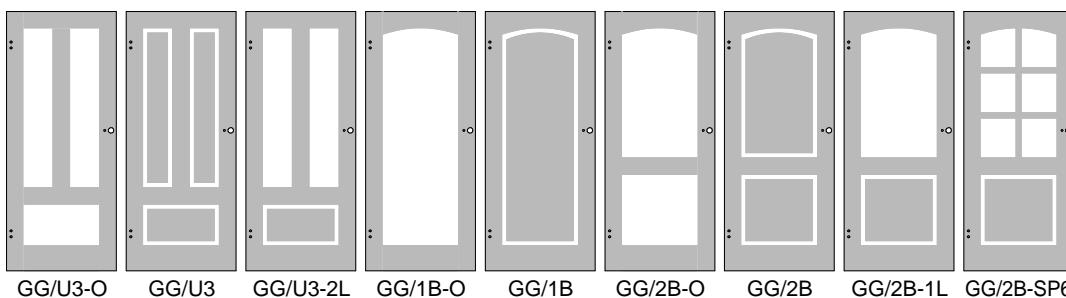

Ganzglastüren GG/F Füllungsdesign

Glasstärke 8 mm ESG
Schloss und Bänder in
Edelstahl matt optional
beigelegt
(nicht im Türpreis enthalten).

2x Bohrungen senkrecht für
3-teiliges Band GB26

3-teiliges Band GB26

Schlossbohrungen waage-
recht für Schloss SKE-UV
(kurz, eckig, unverr.)

Schloss SKE UV