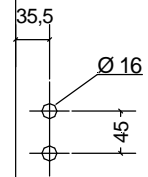

Ganzglastüren GG/F Füllungsdesign

Glasstärke 8 mm ESG
Schloss und Bänder in
Edelstahl matt optional
beigelegt
(nicht im Türpreis enthalten).

2x Bohrungen senkrecht für
3-teiliges Band GB26

3-teiliges Band GB26

Schlossbohrungen waage-
recht für Schloss SKE-UV
(kurz, eckig, unverr.)

Schloss SKE UV