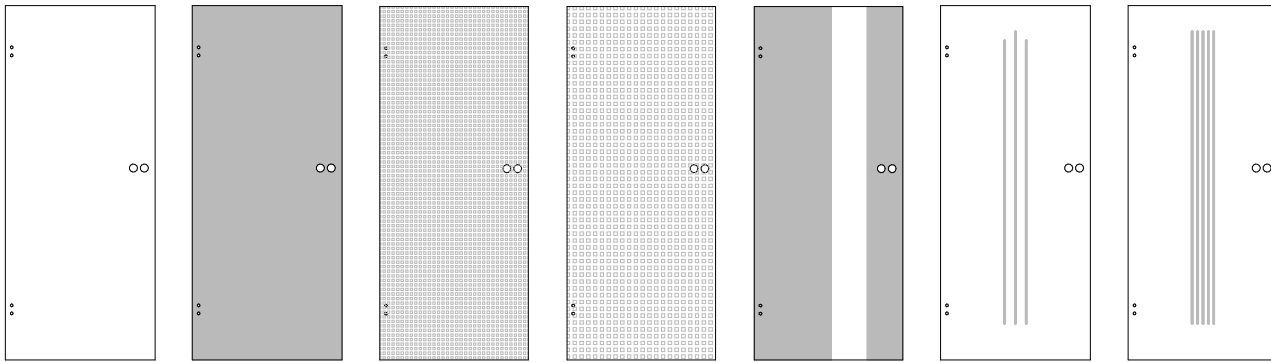

Ganzglastüren GG Alpha + Geoline

GG/01
Klarglas

GG/01
Satinato

GG/01
Mastercarré

GG/01
Madras pave

GG/L2

GG/L3

GG/L5

GG/L4

GG/L11

GG/L20

GG/L30

GG/Q6

GG/Q8

GG/Q72

GG/Q93

2x Bandbohrungen senkrecht für 3-teiliges Band GB26

Schlossbohrungen waagrecht für Studio-Schloss; z.B. SLE (lang, eckig)

Glasstärke 8 mm ESG

Schloss und Bänder in Edelstahl matt optional beigelegt, nicht im Türpreis enthalten.