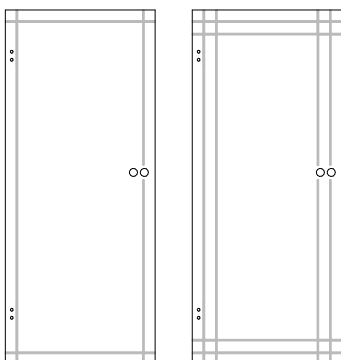

GG/Q279

GG/Q1L3

GG/Q1L6

GG/Q2L3

GG/D1L3

GG/D8

GG/R1

GG/R2

2x Bandbohrungen senkrecht für 3-teiliges Band GB26

Schlossbohrungen waagrecht für Studio-Schloss; z.B. SLE (lang, eckig)

Glasstärke 8 mm ESG

Schloss und Bänder in Edelstahl matt optional beigelegt, nicht im Türpreis enthalten.