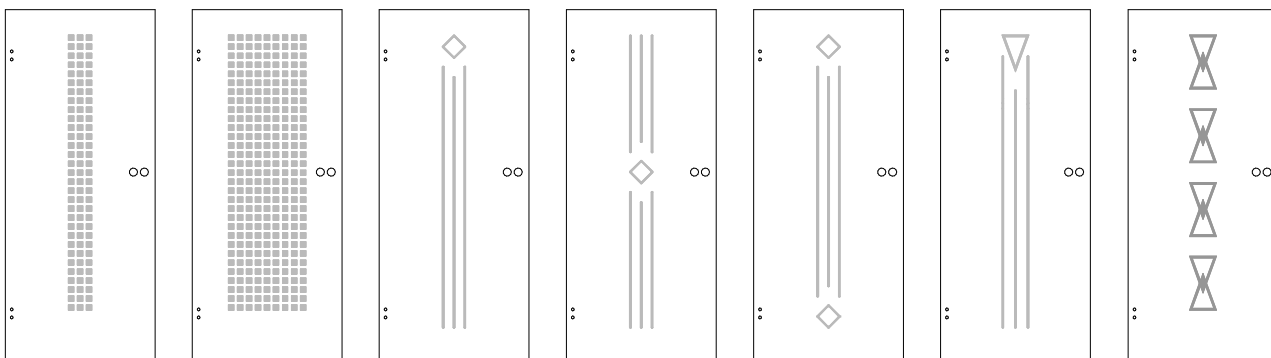

GG/L4

GG/L11

GG/L20

GG/L30

GG/Q6

GG/Q8

GG/Q72

GG/Q93

2x Bandbohrungen senkrecht für 3-teiliges Band GB26

Schlossbohrungen waagrecht für Studio-Schloss; z.B. SLE (lang, eckig)

Glasstärke 8 mm ESG

Schloss und Bänder in Edelstahl matt optional beigelegt, nicht im Türpreis enthalten.