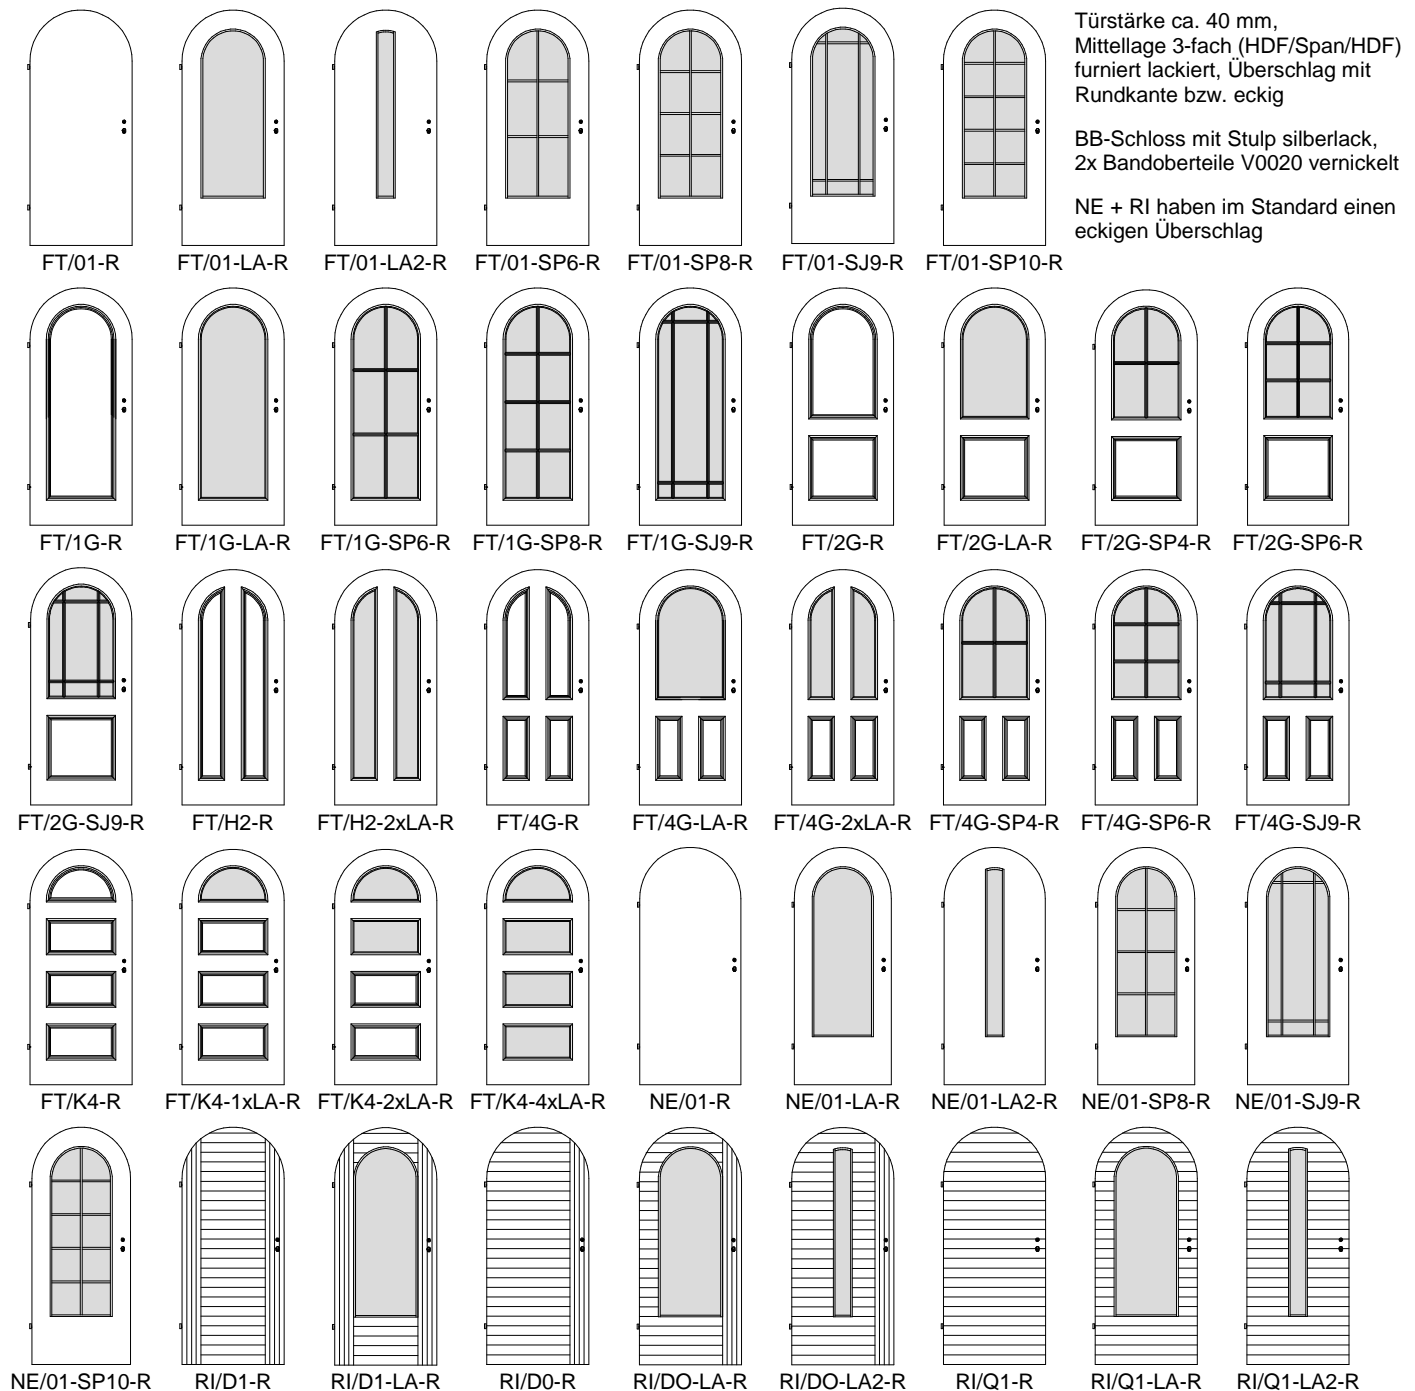

Naturholz Rundbogentüren R

Ahorn, Buche, Birke, Eiche astig oder astfrei, Erle, Esche, Fichte oder Kiefer astfrei, Hemlock, etc.

als Rundbogen FT/...-R bzw. NE/...-R

als Segmentbogen FT/...-S bzw. NE/...-S

als Korbogbogen FT/...-K bzw. NE/...-K