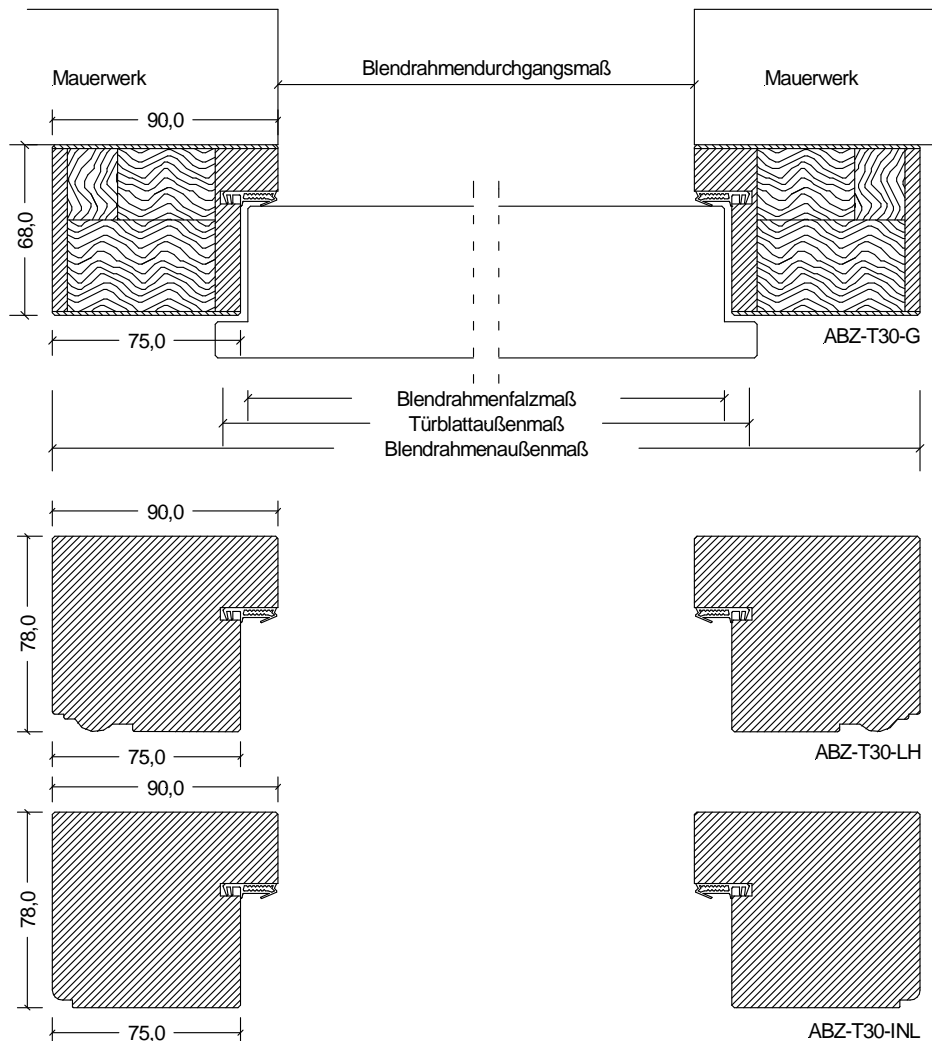

Massiv Brandschutz Blendrahmen ABZ-T30

Ahorn, Birke, Buche, Eiche, Erle, Esche, Fichte, Kiefer, Kirschbaum, Lärche, Nussbaum, Zirbel

	Türbreite	Blendrahmenfalzmaß	Blendrahmendurchgangsmaß	Blendrahmenaußenmaß
	610	591	561	741
	735	716	686	866
	860	841	811	991
	985	966	936	1116
	610 + 610 (1210)	1191	1161	1341
	735 + 610 (1335)	1316	1286	1466
	735 + 735 (1460)	1441	1411	1591
	860 + 735 (1585)	1566	1536	1716
	860 + 860 (1710)	1691	1661	1841
	985 + 860 (1835)	1816	1786	1966
	985 + 985 (1960)	1941	1911	2091
Höhe	1985	1981	1966	2056