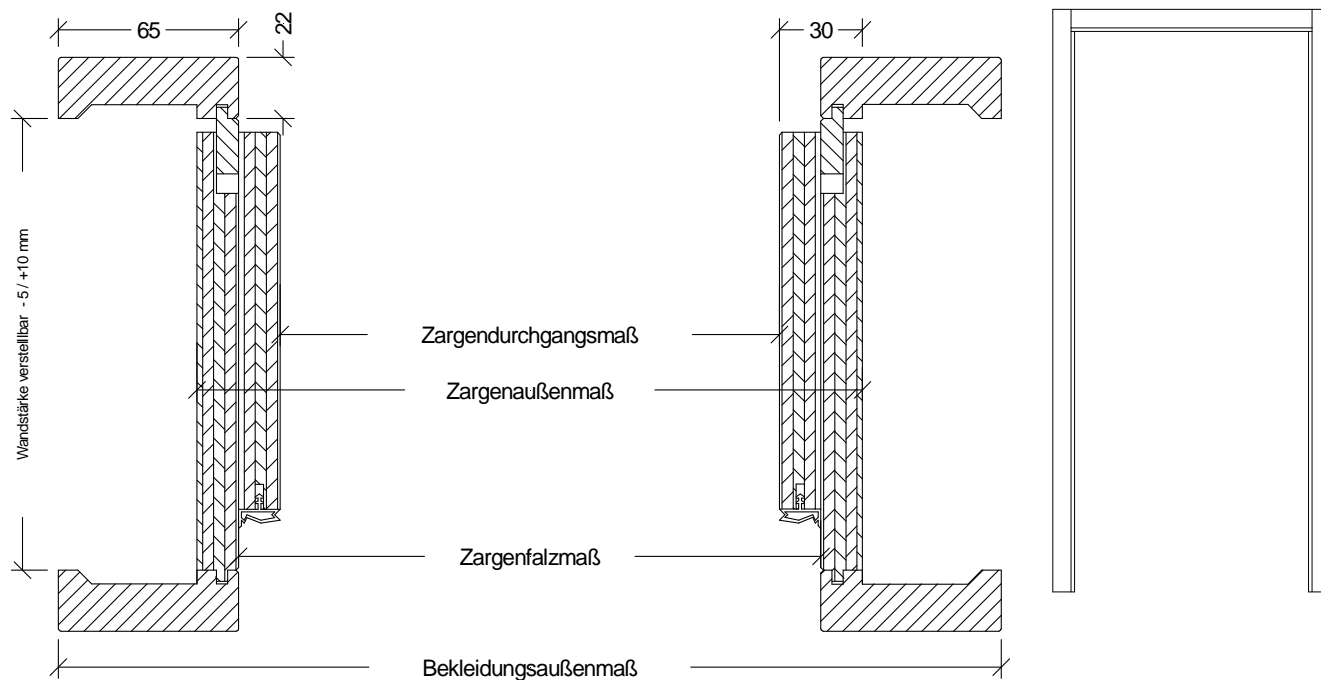

Massivholz Brandschutzzargen *Typ OG-T30*

Ahorn, Birke, Buche, Eiche, Erle, Esche, Fichte, Kiefer, Kirschbaum, Lärche, Nussbaum, Zirbel

	Türbreite	Zargenfalzmaß	Zargendurchgangsmaß	Zargenaußenmaß	Bekleidungsaußenmaß	
					Falzbekleidung	Zierbekleidung
	610	591	561	621	721	721
	735	716	686	746	846	846
	860	841	811	871	971	971
	985	966	936	996	1096	1096
	610 + 610	1191	1161	1221	1321	1321
	735 + 610	1316	1286	1346	1446	1446
	735 + 735	1441	1411	1471	1571	1571
	860 + 735	1566	1536	1596	1696	1696
	860 + 860	1691	1661	1721	1821	1821
	985 + 860	1816	1786	1846	1946	1946
	985 + 985	1941	1911	1971	2071	2071
Höhe	1985	1981	1966	1996	2046	2046

Andere Bekleidungen gegen Aufpreis (über 65 mm ohne Gewähr auf Verzug + Passgenauigkeit der Gehrungen):