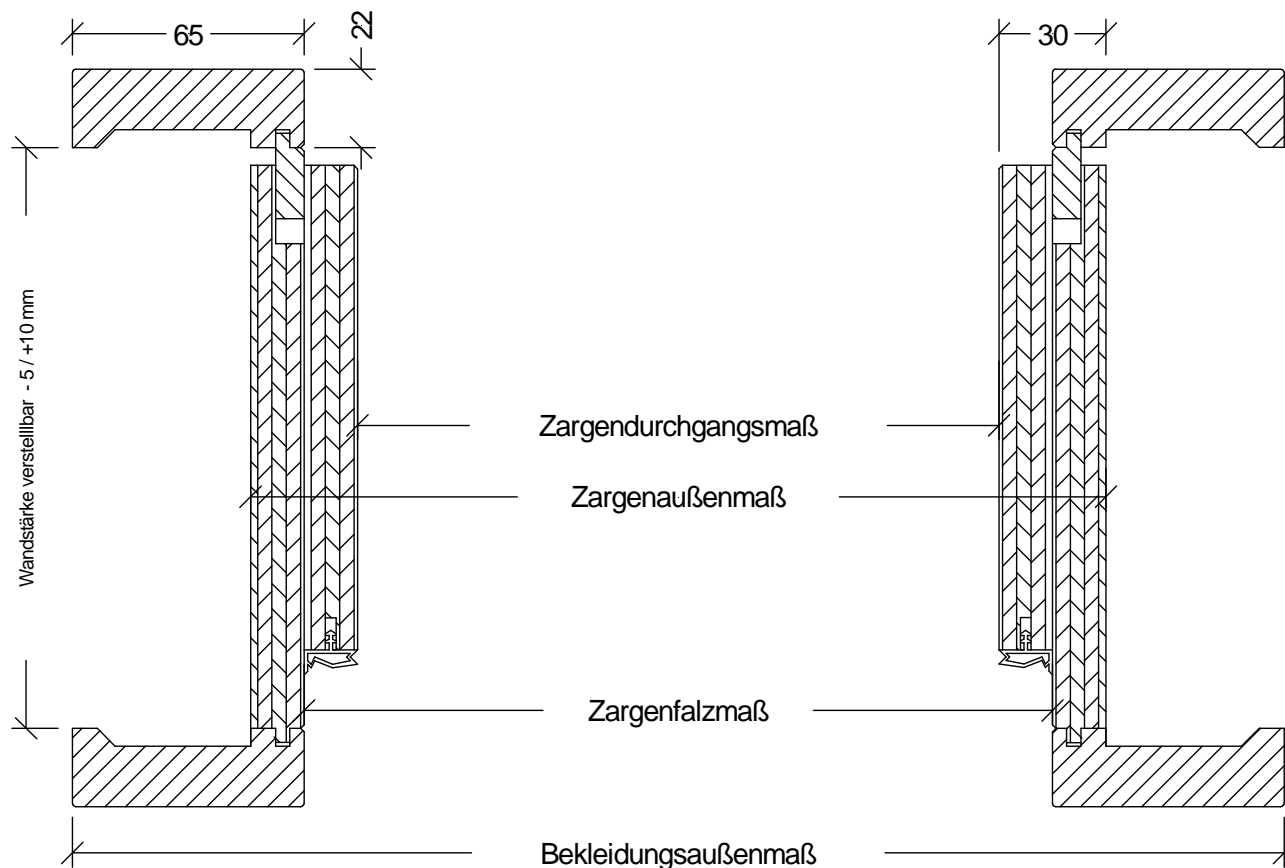

Massivholz Brandschutzzargen Typ MGZ-T30

Ahorn, Birke, Buche, Eiche, Erle, Esche, Fichte, Kiefer, Kirschbaum, Lärche, Nussbaum, Zirbel

	Türbreite	Zargenfalzmaß	Zargendurchgangsmaß	Zargenaußenmaß	Bekleidungsaußenmaß	
					Falzbekleidung	Zierbekleidung
	610	591	561	621	721	721
	735	716	686	746	846	846
	860	841	811	871	971	971
	985	966	936	996	1096	1096
	610 + 610	1191	1161	1221	1321	1321
	735 + 610	1316	1286	1346	1446	1446
	735 + 735	1441	1411	1471	1571	1571
	860 + 735	1566	1536	1596	1696	1696
	860 + 860	1691	1661	1721	1821	1821
	985 + 860	1816	1786	1846	1946	1946
	985 + 985	1941	1911	1971	2071	2071
Höhe	1985	1981	1966	1996	2046	2046

Andere Bekleidungen gegen Aufpreis (über 65 mm ohne Gewähr auf Verzug + Passgenauigkeit der Gehrungen):