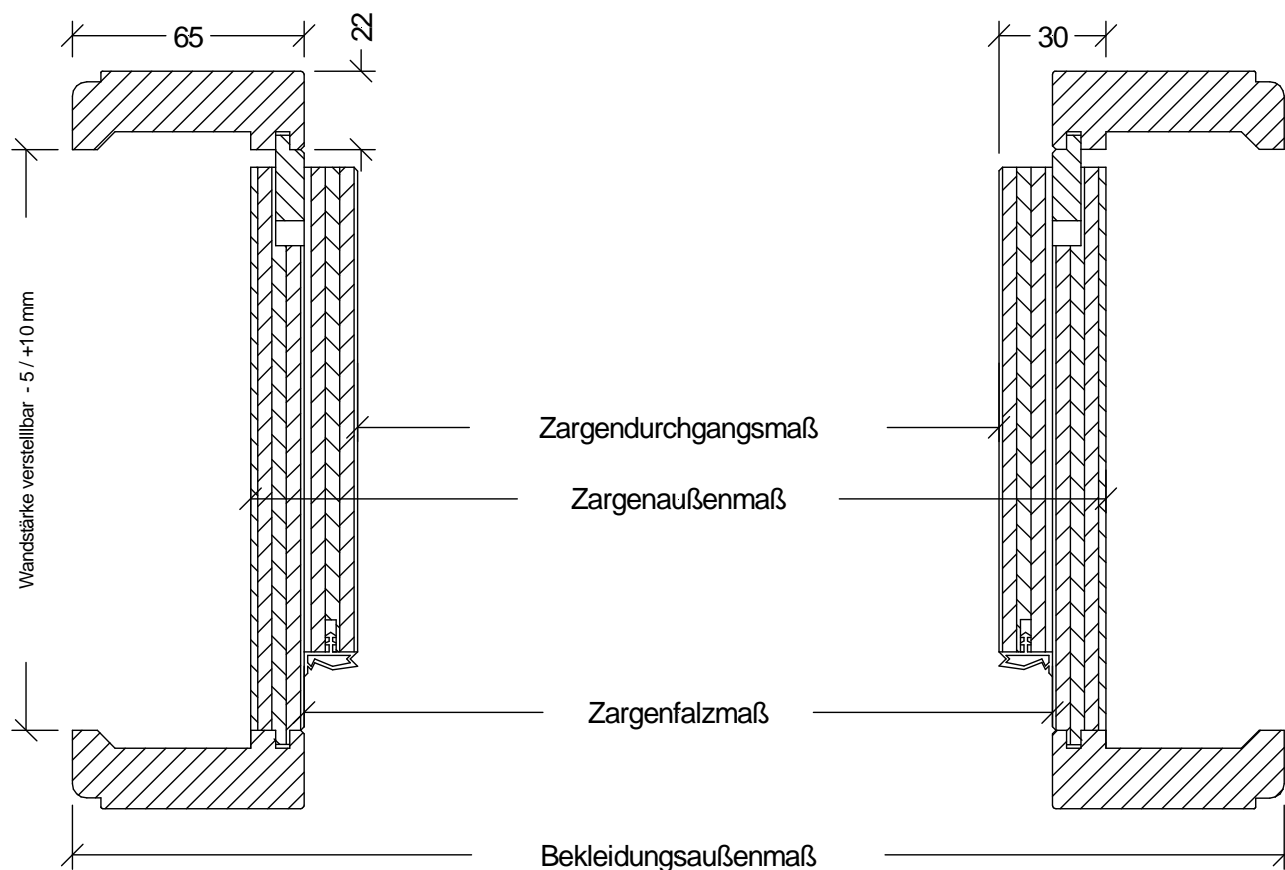

## Massivholz Brandschutzzargen Typ *INLINE-T30*

Ahorn, Birke, Buche, Eiche, Erle, Esche, Fichte, Kiefer, Kirschbaum, Lärche, Nussbaum, Zirbel

	Türbreite	Zargenfalzmaß	Zargendurchgangsmaß	Zargenaußenmaß	Bekleidungsaußenmaß	
					Falzbekleidung	Zierbekleidung
	610	591	561	621	721	721
	735	716	686	746	846	846
	860	841	811	871	971	971
	985	966	936	996	1096	1096
	610 + 610	1191	1161	1221	1321	1321
	735 + 610	1316	1286	1346	1446	1446
	735 + 735	1441	1411	1471	1571	1571
	860 + 735	1566	1536	1596	1696	1696
	860 + 860	1691	1661	1721	1821	1821
	985 + 860	1816	1786	1846	1946	1946
	985 + 985	1941	1911	1971	2071	2071
<b>Höhe</b>	1985	1981	1966	1996	2046	2046

Andere Bekleidungen gegen Aufpreis (über 65 mm ohne Gewähr auf Verzug + Passgenauigkeit der Gehrungen):