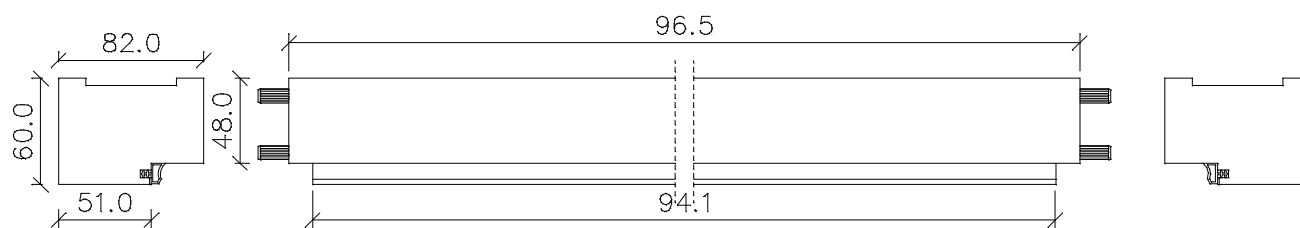

Massiv Blockrahmen *BLZ*

Ahorn, Birke, Buche, Eiche, Erle, Esche, Fichte, Kiefer, Kirschbaum, Lärche, Nussbaum, Zirbel

	Türbreite	Blockrahmenfalzmaß	Blockrahmendurchgangsmaß	Blockrahmenaußenmaß
	610	591	566	686
	735	716	691	811
	860	841	816	936
	985	966	941	1061
	610 + 610 (1210)	1191	1166	1286
	735 + 610 (1335)	1316	1291	1411
	735 + 735 (1460)	1441	1416	1536
	860 + 735 (1585)	1566	1541	1661
	860 + 860 (1710)	1691	1666	1786
	985 + 860 (1835)	1816	1791	1911
	985 + 985 (1960)	1941	1916	2036
Höhe	1985	1981	1970	2030

Front- / Seitenansicht des Querstücks