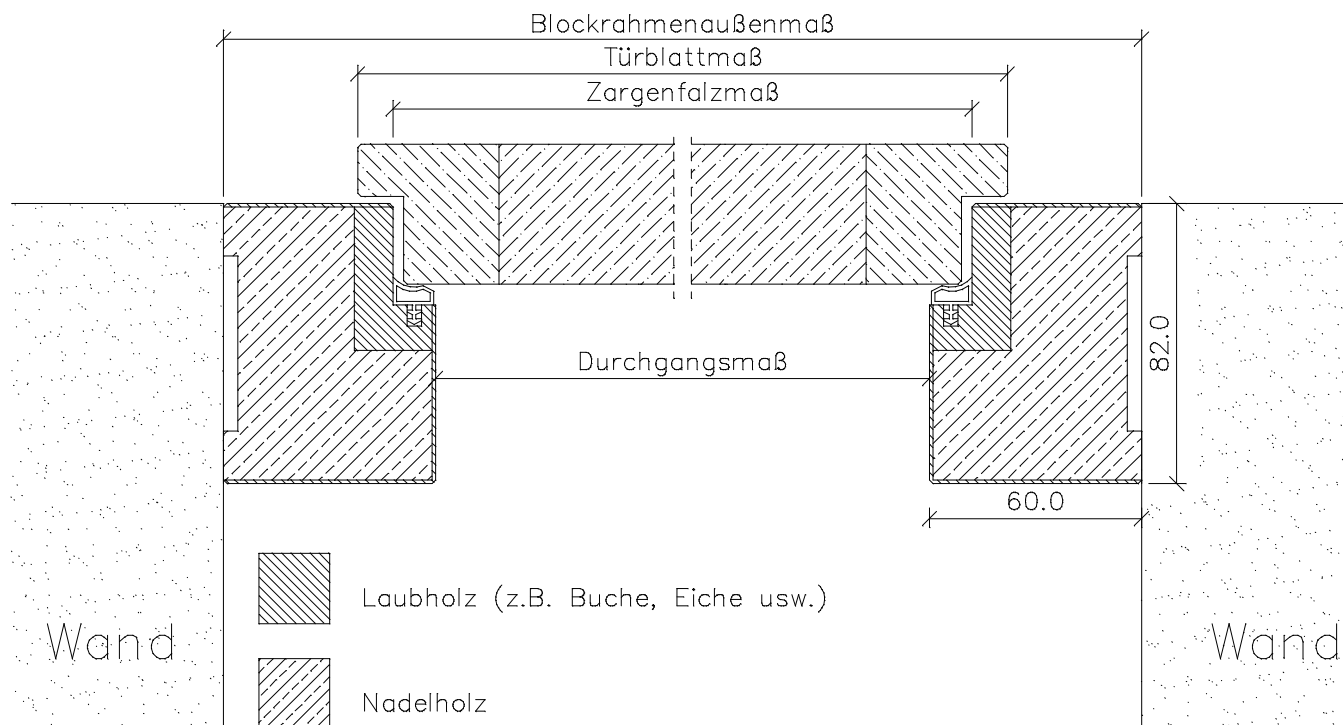

Massiv Blockrahmen *BLZ*

Ahorn, Birke, Buche, Eiche, Erle, Esche, Fichte, Kiefer, Kirschbaum, Lärche, Nussbaum, Zirbel

	Türbreite	Blockrahmenfalzmaß	Blockrahmendurchgangsmaß	Blockrahmenaußenmaß
	610	591	566	686
	735	716	691	811
	860	841	816	936
	985	966	941	1061
	610 + 610 (1210)	1191	1166	1286
	735 + 610 (1335)	1316	1291	1411
	735 + 735 (1460)	1441	1416	1536
	860 + 735 (1585)	1566	1541	1661
	860 + 860 (1710)	1691	1666	1786
	985 + 860 (1835)	1816	1791	1911
	985 + 985 (1960)	1941	1916	2036
Höhe	1985	1981	1970	2030

Front- / Seitenansicht des Querstücks