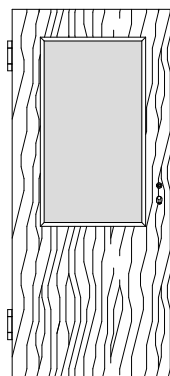

## Massiv Brandschutz-Normtüren VN-T30

Ahorn, Birke, Buche, Eiche, Erle, Esche, Fichte, Kiefer, Kirschbaum, Lärche, Nussbaum, Zirbel

VN/K3-T30

VN/K3-LA1-T30

VN/K3-LA2-T30

VN/K3-LA3-T30

VN/K3-2xLA2-T30

VN/K3-SP8-T30

VN/Q3-T30

VN/Q3-LA1-T30

VN/Q3-LA2-T30

VN/Q3-LA3-T30

VN/Q3-2xLA2-T30

VN/Q3-SP8-T30

### Edelholz Brandschutz-Normtüren

T30 Brandschutz und Rauchschutz geprüft

Schallschutzklasse 1 / Klima 3 *geprüft*

Türstärke ca. 59mm,

Aufbau 5-fach, Brandschutz-Cellulosemittellage mit Stabilisator,

Massivholzanleimer plus Deck aus MDF mit Starkfurnier,

Dämmschichtbildner verdeckt im 42 x 13 mm Falz eckig gefast

PZ-Schloss Stulp Edelstahl, Dorn 65mm

2x Bänder VX7939/160 Edelstahl, Schall-Ex

Scherentriebschließer und schwarzer Kunststoffdrücker beigelegt