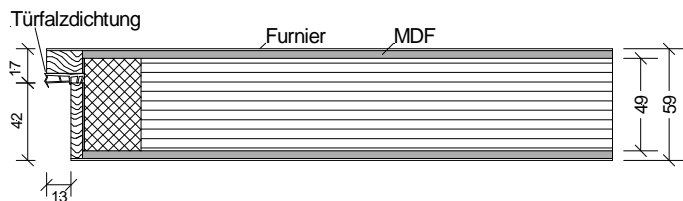

VN/Q3-T30

VN/Q3-LA1-T30

VN/Q3-LA2-T30

VN/Q3-LA3-T30

VN/Q3-2xLA2-T30

VN/Q3-SP8-T30

### Edelholz Brandschutz-Normtüren

T30 Brandschutz und Rauchschutz geprüft

Schallschutzklasse 1 / Klima 3 *geprüft*

Türstärke ca. 59mm,

Aufbau 5-fach, Brandschutz-Cellulosemittellage mit Stabilisator,

Massivholzanleimer plus Deck aus MDF mit Starkfurnier,

Dämmschichtbildner verdeckt im 42 x 13 mm Falz eckig gefast

PZ-Schloss Stulp Edelstahl, Dorn 65mm

2x Bänder VX7939/160 Edelstahl, Schall-Ex

Scherentriebschließer und schwarzer Kunststoffdrücker beigelegt