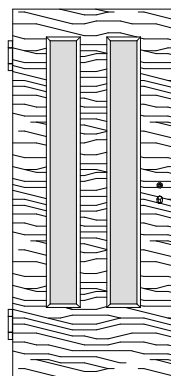

## Massiv Brandschutz-Normtüren VN-T30

Ahorn, Birke, Buche, Eiche, Erle, Esche, Fichte, Kiefer, Kirschbaum, Lärche, Nussbaum, Zirbel

VN/K3-T30

VN/K3-LA1-T30

VN/K3-LA2-T30

VN/K3-LA3-T30

VN/K3-2xLA2-T30

VN/K3-SP8-T30

VN/Q3-T30

VN/Q3-LA1-T30

VN/Q3-LA2-T30

VN/Q3-LA3-T30

VN/Q3-2xLA2-T30

VN/Q3-SP8-T30

### Edelholz Brandschutz-Normtüren

T30 Brandschutz und Rauchschutz geprüft

Schallschutzklasse 1 / Klima 3 *geprüft*

Türstärke ca. 59mm,

Aufbau 5-fach, Brandschutz-Cellulosemittellage mit Stabilisator,

Massivholzanleimer plus Deck aus MDF mit Starkfurnier,

Dämmschichtbildner verdeckt im 42 x 13 mm Falz eckig gefast

PZ-Schloss Stulp Edelstahl, Dorn 65mm

2x Bänder VX7939/160 Edelstahl, Schall-Ex

Scherentriebschließer und schwarzer Kunststoffdrücker beigelegt