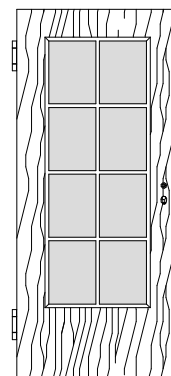

## Massiv Brandschutz-Normtüren VN-T30

Ahorn, Birke, Buche, Eiche, Erle, Esche, Fichte, Kiefer, Kirschbaum, Lärche, Nussbaum, Zirbel

VN/K3-T30

VN/K3-LA1-T30

VN/K3-LA2-T30

VN/K3-LA3-T30

VN/K3-2xLA2-T30

VN/K3-SP8-T30

VN/Q3-T30

VN/Q3-LA1-T30

VN/Q3-LA2-T30

VN/Q3-LA3-T30

VN/Q3-2xLA2-T30

VN/Q3-SP8-T30

### Edelholz Brandschutz-Normtüren

T30 Brandschutz und Rauchschutz geprüft

Schallschutzklasse 1 / Klima 3 *geprüft*

Türstärke ca. 59mm,

Aufbau 5-fach, Brandschutz-Cellulosemittellage mit Stabilisator,

Massivholzanleimer plus Deck aus MDF mit Starkfurnier,

Dämmschichtbildner verdeckt im 42 x 13 mm Falz eckig gefast

PZ-Schloss Stulp Edelstahl, Dorn 65mm

2x Bänder VX7939/160 Edelstahl, Schall-Ex

Scherentriebschließer und schwarzer Kunststoffdrücker beigelegt