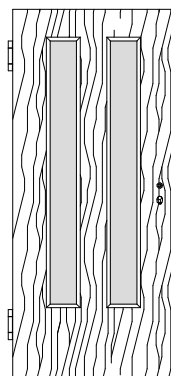

## Massiv Brandschutz-Normtüren VN-T30

Ahorn, Birke, Buche, Eiche, Erle, Esche, Fichte, Kiefer, Kirschbaum, Lärche, Nussbaum, Zirbel

VN/K3-T30

VN/K3-LA1-T30

VN/K3-LA2-T30

VN/K3-LA3-T30

VN/K3-2xLA2-T30

VN/K3-SP8-T30

VN/Q3-T30

VN/Q3-LA1-T30

VN/Q3-LA2-T30

VN/Q3-LA3-T30

VN/Q3-2xLA2-T30

VN/Q3-SP8-T30

### Edelholz Brandschutz-Normtüren

T30 Brandschutz und Rauchschutz geprüft

Schallschutzklasse 1 / Klima 3 *geprüft*

Türstärke ca. 59mm,

Aufbau 5-fach, Brandschutz-Cellulosemittellage mit Stabilisator,

Massivholzanleimer plus Deck aus MDF mit Starkfurnier,

Dämmschichtbildner verdeckt im 42 x 13 mm Falz eckig gefast

PZ-Schloss Stulp Edelstahl, Dorn 65mm

2x Bänder VX7939/160 Edelstahl, Schall-Ex

Scherentriebschließer und schwarzer Kunststoffdrücker beigelegt