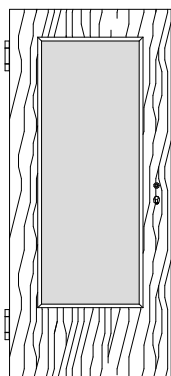

## Massiv Brandschutz-Normtüren VN-T30

Ahorn, Birke, Buche, Eiche, Erle, Esche, Fichte, Kiefer, Kirschbaum, Lärche, Nussbaum, Zirbel

VN/K3-T30

VN/K3-LA1-T30

VN/K3-LA2-T30

VN/K3-LA3-T30

VN/K3-2xLA2-T30

VN/K3-SP8-T30

VN/Q3-T30

VN/Q3-LA1-T30

VN/Q3-LA2-T30

VN/Q3-LA3-T30

VN/Q3-2xLA2-T30

VN/Q3-SP8-T30

### Edelholz Brandschutz-Normtüren

T30 Brandschutz und Rauchschutz geprüft

Schallschutzklasse 1 / Klima 3 *geprüft*

Türstärke ca. 59mm,

Aufbau 5-fach, Brandschutz-Cellulosemittellage mit Stabilisator,

Massivholzanleimer plus Deck aus MDF mit Starkfurnier,

Dämmschichtbildner verdeckt im 42 x 13 mm Falz eckig gefast

PZ-Schloss Stulp Edelstahl, Dorn 65mm

2x Bänder VX7939/160 Edelstahl, Schall-Ex

Scherentriebschließer und schwarzer Kunststoffdrücker beigelegt