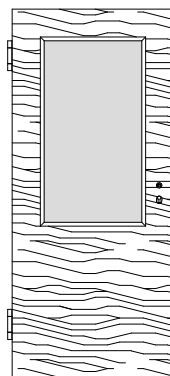

## Massiv Brandschutz-Normtüren VN-T30

Ahorn, Birke, Buche, Eiche, Erle, Esche, Fichte, Kiefer, Kirschbaum, Lärche, Nussbaum, Zirbel

VN/K3-T30

VN/K3-LA1-T30

VN/K3-LA2-T30

VN/K3-LA3-T30

VN/K3-2xLA2-T30

VN/K3-SP8-T30

VN/Q3-T30

VN/Q3-LA1-T30

VN/Q3-LA2-T30

VN/Q3-LA3-T30

VN/Q3-2xLA2-T30

VN/Q3-SP8-T30

### Edelholz Brandschutz-Normtüren

T30 Brandschutz und Rauchschutz geprüft

Schallschutzklasse 1 / Klima 3 *geprüft*

Türstärke ca. 59mm,

Aufbau 5-fach, Brandschutz-Cellulosemittellage mit Stabilisator,

Massivholzanleimer plus Deck aus MDF mit Starkfurnier,

Dämmschichtbildner verdeckt im 42 x 13 mm Falz eckig gefast

PZ-Schloss Stulp Edelstahl, Dorn 65mm

2x Bänder VX7939/160 Edelstahl, Schall-Ex

Scherentriebschließer und schwarzer Kunststoffdrücker beigelegt