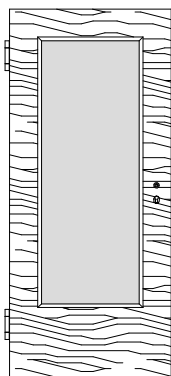

## Massiv Brandschutz-Normtüren VN-T30

Ahorn, Birke, Buche, Eiche, Erle, Esche, Fichte, Kiefer, Kirschbaum, Lärche, Nussbaum, Zirbel

VN/K3-T30

VN/K3-LA1-T30

VN/K3-LA2-T30

VN/K3-LA3-T30

VN/K3-2xLA2-T30

VN/K3-SP8-T30

VN/Q3-T30

VN/Q3-LA1-T30

VN/Q3-LA2-T30

VN/Q3-LA3-T30

VN/Q3-2xLA2-T30

VN/Q3-SP8-T30

### Edelholz Brandschutz-Normtüren

T30 Brandschutz und Rauchschutz geprüft

Schallschutzklasse 1 / Klima 3 *geprüft*

Türstärke ca. 59mm,

Aufbau 5-fach, Brandschutz-Cellulosemittellage mit Stabilisator,

Massivholzanleimer plus Deck aus MDF mit Starkfurnier,