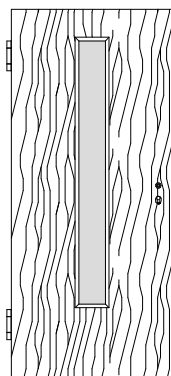

## Massiv Brandschutz-Normtüren VN-T30

Ahorn, Birke, Buche, Eiche, Erle, Esche, Fichte, Kiefer, Kirschbaum, Lärche, Nussbaum, Zirbel

VN/K3-T30

VN/K3-LA1-T30

VN/K3-LA2-T30

VN/K3-LA3-T30

VN/K3-2xLA2-T30

VN/K3-SP8-T30

VN/Q3-T30

VN/Q3-LA1-T30

VN/Q3-LA2-T30

VN/Q3-LA3-T30

VN/Q3-2xLA2-T30

VN/Q3-SP8-T30

### Edelholz Brandschutz-Normtüren

T30 Brandschutz und Rauchschutz geprüft

Schallschutzklasse 1 / Klima 3 *geprüft*

Türstärke ca. 59mm,

Aufbau 5-fach, Brandschutz-Cellulosemittellage mit Stabilisator,

Massivholzanleimer plus Deck aus MDF mit Starkfurnier,

Dämmschichtbildner verdeckt im 42 x 13 mm Falz eckig gefast

PZ-Schloss Stulp Edelstahl, Dorn 65mm

2x Bänder VX7939/160 Edelstahl, Schall-Ex

Scherentriebschließer und schwarzer Kunststoffdrücker beigelegt