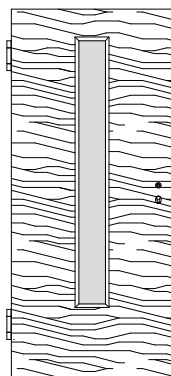

## Massiv Brandschutz-Normtüren VN-T30

Ahorn, Birke, Buche, Eiche, Erle, Esche, Fichte, Kiefer, Kirschbaum, Lärche, Nussbaum, Zirbel

VN/K3-T30

VN/K3-LA1-T30

VN/K3-LA2-T30

VN/K3-LA3-T30

VN/K3-2xLA2-T30

VN/K3-SP8-T30

VN/Q3-T30

VN/Q3-LA1-T30

VN/Q3-LA2-T30

VN/Q3-LA3-T30

VN/Q3-2xLA2-T30

VN/Q3-SP8-T30

### Edelholz Brandschutz-Normtüren

T30 Brandschutz und Rauchschutz geprüft

Schallschutzklasse 1 / Klima 3 *geprüft*

Türstärke ca. 59mm,

Aufbau 5-fach, Brandschutz-Cellulosemittellage mit Stabilisator,

Massivholzanleimer plus Deck aus MDF mit Starkfurnier,

Dämmschichtbildner verdeckt im 42 x 13 mm Falz eckig gefast

PZ-Schloss Stulp Edelstahl, Dorn 65mm

2x Bänder VX7939/160 Edelstahl, Schall-Ex

Scherentriebschließer und schwarzer Kunststoffdrücker beigelegt