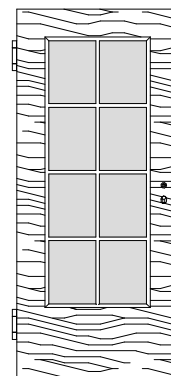

## Massiv Brandschutz-Normtüren VN-T30

Ahorn, Birke, Buche, Eiche, Erle, Esche, Fichte, Kiefer, Kirschbaum, Lärche, Nussbaum, Zirbel

VN/K3-T30

VN/K3-LA1-T30

VN/K3-LA2-T30

VN/K3-LA3-T30

VN/K3-2xLA2-T30

VN/K3-SP8-T30

VN/Q3-T30

VN/Q3-LA1-T30

VN/Q3-LA2-T30

VN/Q3-LA3-T30

VN/Q3-2xLA2-T30

VN/Q3-SP8-T30

### Edelholz Brandschutz-Normtüren

T30 Brandschutz und Rauchschutz geprüft

Schallschutzklasse 1 / Klima 3 *geprüft*

Türstärke ca. 59mm,

Aufbau 5-fach, Brandschutz-Cellulosemittellage mit Stabilisator,

Massivholzanleimer plus Deck aus MDF mit Starkfurnier,

Dämmschichtbildner verdeckt im 42 x 13 mm Falz eckig gefast

PZ-Schloss Stulp Edelstahl, Dorn 65mm

2x Bänder VX7939/160 Edelstahl, Schall-Ex

Scherentriebschließer und schwarzer Kunststoffdrücker beigelegt