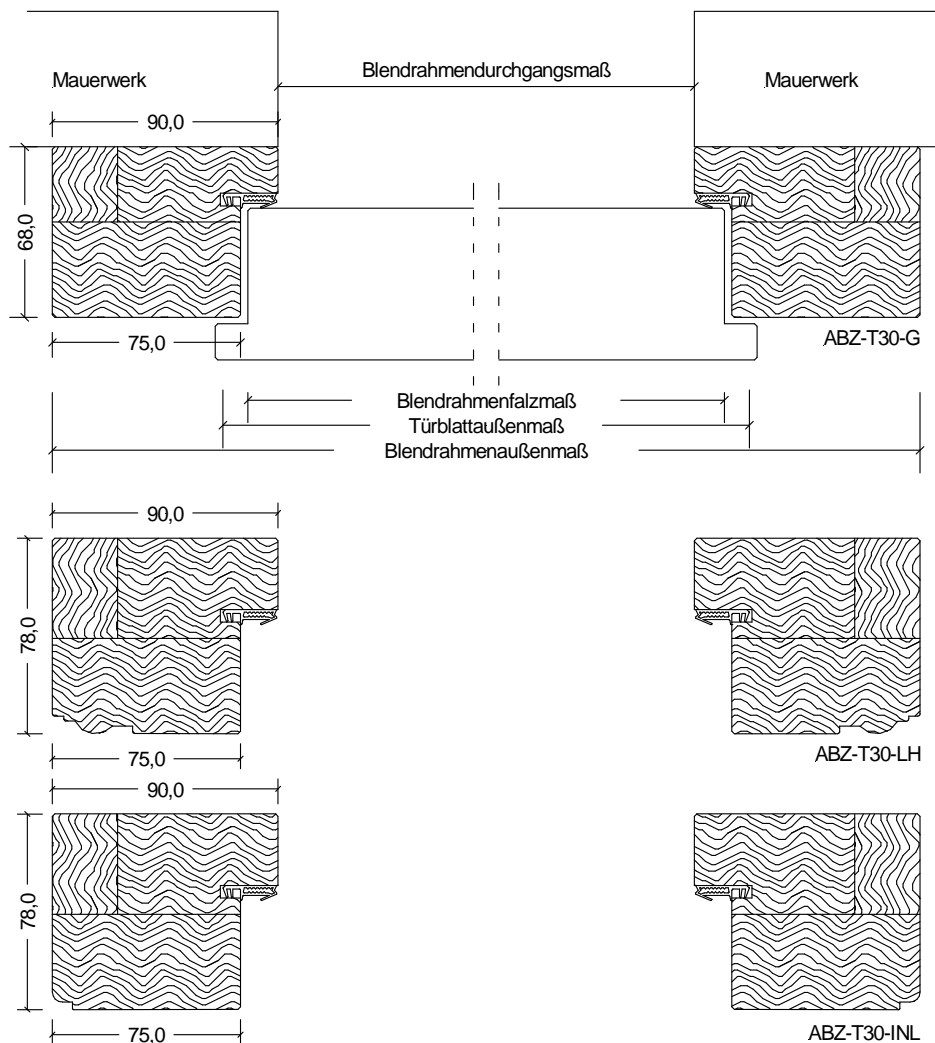

Landhaus Brandschutz Blendrahmen ABZ-T30

Kiefer astig / Fichte astig

	Türbreite	Blendrahmenfalzmaß	Blendrahmendurchgangsmaß	Blendrahmenaußenmaß
	610	591	561	741
	735	716	686	866
	860	841	811	991
	985	966	936	1116
	610 + 610 (1210)	1191	1161	1341
	735 + 610 (1335)	1316	1286	1466
	735 + 735 (1460)	1441	1411	1591
	860 + 735 (1585)	1566	1536	1716
	860 + 860 (1710)	1691	1661	1841
	985 + 860 (1835)	1816	1786	1966
	985 + 985 (1960)	1941	1911	2091
Höhe	1985	1981	1966	2056