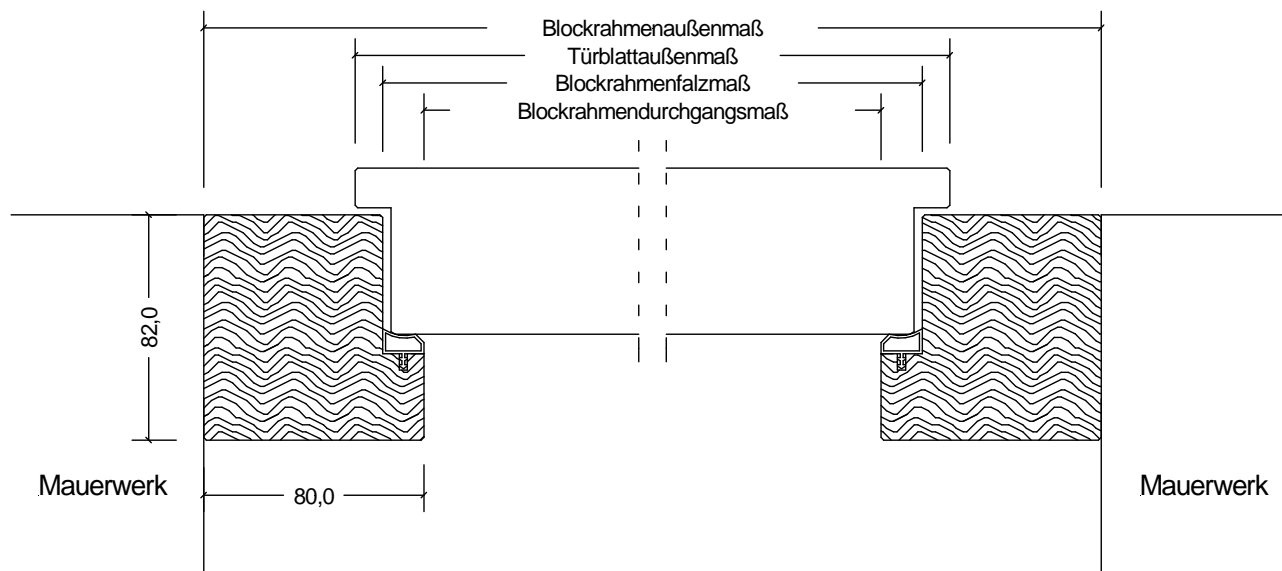

## Landhaus Brandschutz Blockrahmen *BLZ-T30*

Kiefer astig / Fichte astig

	<b>Türbreite</b>	<b>Blockrahmenfalzmaß</b>	<b>Blockrahmendurchgangsmaß</b>	<b>Blockrahmenaußenmaß</b>
	610	591	561	721
	735	716	686	846
	860	841	811	971
	985	966	936	1096
	610 + 610 (1210)	1191	1161	1321
	735 + 610 (1335)	1316	1286	1446
	735 + 735 (1460)	1441	1411	1571
	860 + 735 (1585)	1566	1536	1696
	860 + 860 (1710)	1691	1661	1821
	985 + 860 (1835)	1816	1786	1946
	985 + 985 (1960)	1941	1911	2071
<b>Höhe</b>	1985	1981	1966	2046