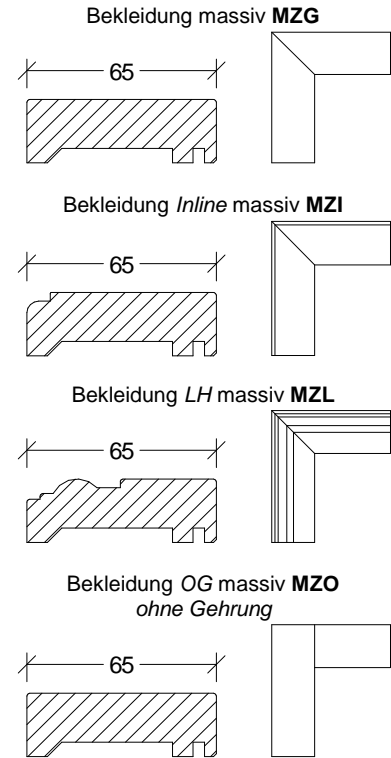

Landhaus Brandschutzzargen Typ MZ-T30

Kiefer astig / Fichte astig

	Türbreite	Zargenfalzmaß	Zargendurchgangsmaß	Zargenaußenmaß	Bekleidungsaußenmaß	
					Falzbekleidung	Zierbekleidung
	610	591	561	621	721	721
	735	716	686	746	846	846
	860	841	811	871	971	971
	985	966	936	996	1096	1096
	610 + 610	1191	1161	1221	1321	1321
	735 + 610	1316	1286	1346	1446	1446
	735 + 735	1441	1411	1471	1571	1571
	860 + 735	1566	1536	1596	1696	1696
	860 + 860	1691	1661	1721	1821	1821
	985 + 860	1816	1786	1846	1946	1946
	985 + 985	1941	1911	1971	2071	2071
Höhe	1985	1981	1966	1996	2046	2046

Andere Bekleidungen gegen Aufpreis (über 65 mm ohne Gewähr auf Verzug + Passgenauigkeit der Gehrungen):