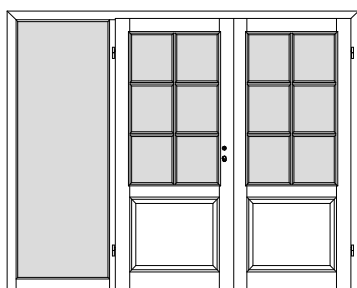

Windfangzargen *Typ LH / Inline / MGZ / OG / BLZ / ABZ*

Kiefer astig / Fichte astig / Fichte astig gebürstet

W11S

1-flgl. Tür mit 1 festen Seitenteil links

W12S

1-flgl. Tür mit 2 festen Seitenteilen links + rechts

W11S

1-flgl. Tür mit 1 festen Seitenteil rechts

W1D1S

2-flgl. Tür mit 1 festen Seitenteil links

W1D2S

2-flgl. Tür mit 2 festen Seitenteilen links + rechts

W1D1S

2-flgl. Tür mit 1 festen Seitenteil rechts

W1G1S

1-flgl. Tür mit 1 festen Seitenteil links + Oberlicht

W1G2S

1-flgl. Tür mit 2 festen Seitenteilen links + rechts + Oberlicht

W1G1S

1-flgl. Tür mit 1 festen Seitenteil rechts + Oberlicht

W1GD1S

2-flgl. Tür mit 1 festen Seitenteil links + Oberlicht

W1GD2S

2-flgl. Tür mit 2 festen Seitenteilen links + rechts + Oberlicht

W1GD1S

2-flgl. Tür mit 1 festen Seitenteil rechts + Oberlicht

*** Alle Seitenteile / Oberlichter sind mit Glasleisten zur bauseitigen Verglasung vorgerichtet, generell ohne Glas. ***