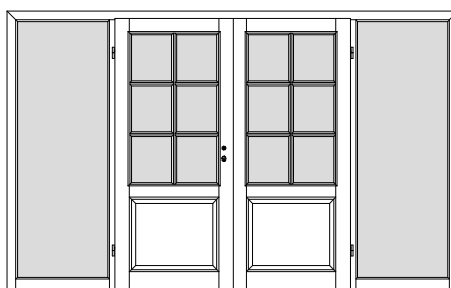

Windfangzargen *Typ LH / Inline / MGZ / OG / BLZ / ABZ*

Kiefer astig / Fichte astig / Fichte astig gebürstet

W11S

1-flgl. Tür mit 1 festen Seitenteil links

W12S

1-flgl. Tür mit 2 festen Seitenteilen links + rechts

W11S

1-flgl. Tür mit 1 festen Seitenteil rechts

W1D1S

2-flgl. Tür mit 1 festen Seitenteil links

W1D2S

2-flgl. Tür mit 2 festen Seitenteilen links + rechts

W1D1S

2-flgl. Tür mit 1 festen Seitenteil rechts

W1G1S

1-flgl. Tür mit 1 festen Seitenteil links + Oberlicht

W1G2S

1-flgl. Tür mit 2 festen Seitenteilen links + rechts + Oberlicht

W1G1S

1-flgl. Tür mit 1 festen Seitenteil rechts + Oberlicht

W1GD1S

2-flgl. Tür mit 1 festen Seitenteil links + Oberlicht

W1GD2S

2-flgl. Tür mit 2 festen Seitenteilen links + rechts + Oberlicht

W1GD1S

2-flgl. Tür mit 1 festen Seitenteil rechts + Oberlicht

*** Alle Seitenteile / Oberlichter sind mit Glasleisten zur bauseitigen Verglasung vorgerichtet, generell ohne Glas. ***