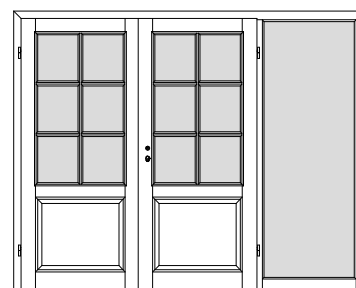

Windfangzargen *Typ LH / Inline / MGZ / OG / BLZ / ABZ*

Kiefer astig / Fichte astig / Fichte astig gebürstet

W11S

1-flgl. Tür mit 1 festen Seitenteil links

W12S

1-flgl. Tür mit 2 festen Seitenteilen links + rechts

W11S

1-flgl. Tür mit 1 festen Seitenteil rechts

W1D1S

2-flgl. Tür mit 1 festen Seitenteil links

W1D2S

2-flgl. Tür mit 2 festen Seitenteilen links + rechts

W1D1S

2-flgl. Tür mit 1 festen Seitenteil rechts

W1G1S

1-flgl. Tür mit 1 festen Seitenteil links + Oberlicht

W1G2S

1-flgl. Tür mit 2 festen Seitenteilen links + rechts + Oberlicht

W1G1S

1-flgl. Tür mit 1 festen Seitenteil rechts + Oberlicht

W1GD1S

2-flgl. Tür mit 1 festen Seitenteil links + Oberlicht

W1GD2S

2-flgl. Tür mit 2 festen Seitenteilen links + rechts + Oberlicht

W1GD1S

2-flgl. Tür mit 1 festen Seitenteil rechts + Oberlicht

*** Alle Seitenteile / Oberlichter sind mit Glasleisten zur bauseitigen Verglasung vorgerichtet, generell ohne Glas. ***