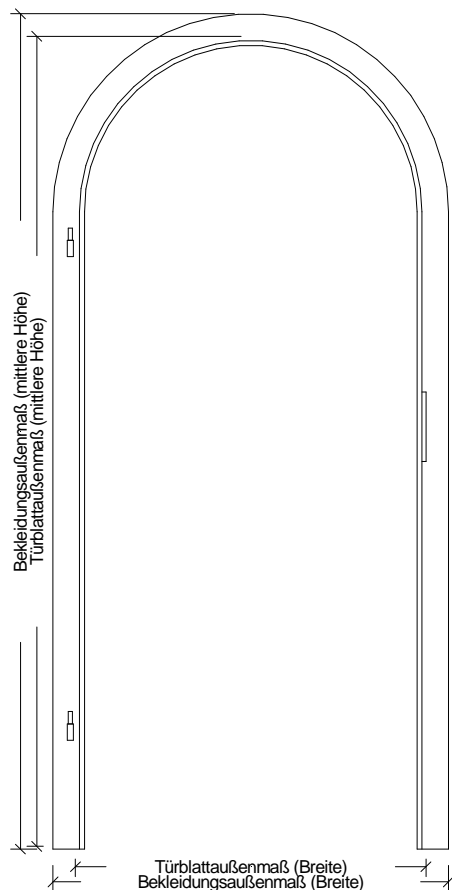

Landhaus Rundbogenzargen *Typ LH-R*

Kiefer astig / Fichte astig / Fichte astig gebürstet

	Türbreite	Zargenfalzmaß	Zargendurchgangmaß (ca.-Maße)	Zargenaußenmaß (ca.-Maße)	Bekleidungsaußenmaß (bei 65 mm Breite)
	610	592	568	612	722
	735	717	693	737	847
	860	842	818	862	972
	985	967	943	987	1097
	610 + 610 (1210)	1192	1168	1212	1322
	735 + 610 (1335)	1317	1293	1337	1447
	735 + 735 (1460)	1442	1418	1462	1572
	860 + 735 (1585)	1567	1543	1587	1697
	860 + 860 (1710)	1692	1668	1712	1822
	985 + 860 (1835)	1817	1793	1837	1947
	985 + 985 (1960)	1942	1918	1962	2072
Höhe	1985	1983	1971	1993	2048