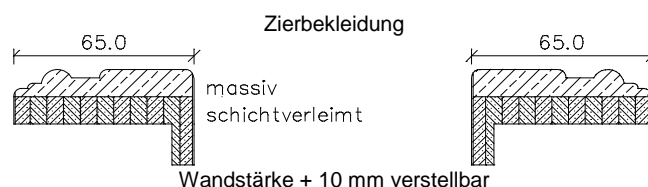

Landhaus Rundbogenzargen *Typ LH-R*

Kiefer astig / Fichte astig / Fichte astig gebürstet

	Türbreite	Zargenfalzmaß	Zargendurchgangmaß (ca.-Maße)	Zargenaußenmaß (ca.-Maße)	Bekleidungsaußenmaß (bei 65 mm Breite)
	610	592	568	612	722
	735	717	693	737	847
	860	842	818	862	972
	985	967	943	987	1097
	610 + 610 (1210)	1192	1168	1212	1322
	735 + 610 (1335)	1317	1293	1337	1447
	735 + 735 (1460)	1442	1418	1462	1572
	860 + 735 (1585)	1567	1543	1587	1697
	860 + 860 (1710)	1692	1668	1712	1822
	985 + 860 (1835)	1817	1793	1837	1947
	985 + 985 (1960)	1942	1918	1962	2072
Höhe	1985	1983	1971	1993	2048