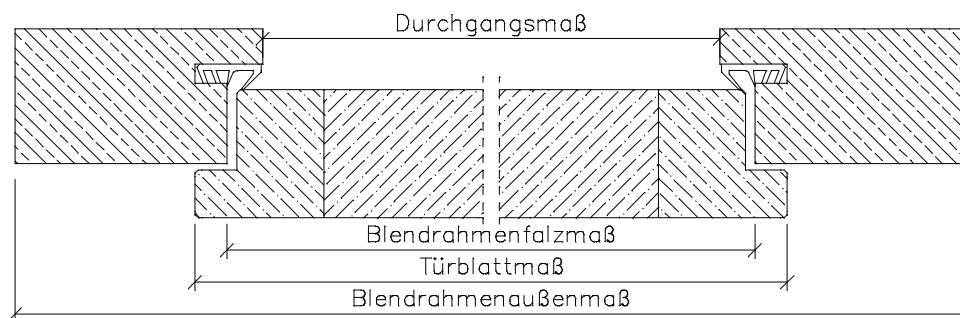

Landhaus Blendrahmen ABZ

Kiefer astig / Fichte astig / Fichte astig gebürstet

ABZ-G
Rahmenverbindung
stumpf

ABZ-LH
Rahmenverbindung
auf Gehrung

ABZ-INL
Rahmenverbindung
auf Gehrung

	Türbreite	Blendrahmenfalzmaß	Blendrahmendurchgangsmaß	Blendrahmenaußenmaß
	610	591	566	722
	735	716	691	847
	860	841	816	972
	985	966	941	1097
	610 + 610 (1210)	1191	1166	1322
	735 + 610 (1335)	1316	1291	1447
	735 + 735 (1460)	1441	1416	1572
	860 + 735 (1585)	1566	1541	1697
	860 + 860 (1710)	1691	1666	1822
	985 + 860 (1835)	1816	1791	1947
	985 + 985 (1960)	1941	1916	2072
Höhe	1985	1981	1970	2048