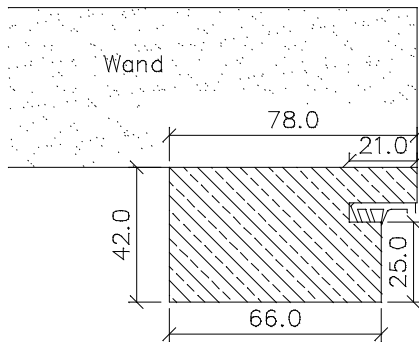

Landhaus Blendrahmen ABZ

Kiefer astig / Fichte astig / Fichte astig gebürstet

ABZ-G
Rahmenverbindung
stumpf

ABZ-LH
Rahmenverbindung
auf Gehrung

ABZ-INL
Rahmenverbindung
auf Gehrung

	Türbreite	Blendrahmenfalzmaß	Blendrahmendurchgangsmaß	Blendrahmenaußenmaß
	610	591	566	722
	735	716	691	847
	860	841	816	972
	985	966	941	1097
	610 + 610 (1210)	1191	1166	1322
	735 + 610 (1335)	1316	1291	1447
	735 + 735 (1460)	1441	1416	1572
	860 + 735 (1585)	1566	1541	1697
	860 + 860 (1710)	1691	1666	1822
	985 + 860 (1835)	1816	1791	1947
	985 + 985 (1960)	1941	1916	2072
Höhe	1985	1981	1970	2048