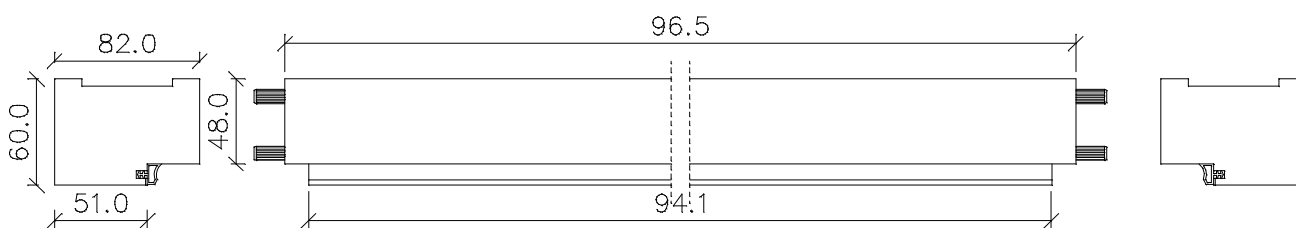

Landhaus Blockrahmen *BLZ*

Kiefer astig / Fichte astig / Fichte astig gebürstet

	Türbreite	Blockrahmenfalzmaß	Blockrahmendurchgangsmaß	Blockrahmenaußenmaß
	610	591	566	686
	735	716	691	811
	860	841	816	936
	985	966	941	1061
	610 + 610 (1210)	1191	1166	1286
	735 + 610 (1335)	1316	1291	1411
	735 + 735 (1460)	1441	1416	1536
	860 + 735 (1585)	1566	1541	1661
	860 + 860 (1710)	1691	1666	1786
	985 + 860 (1835)	1816	1791	1911
	985 + 985 (1960)	1941	1916	2036
Höhe	1985	1981	1970	2030

Front- / Seitenansicht des Querstücks