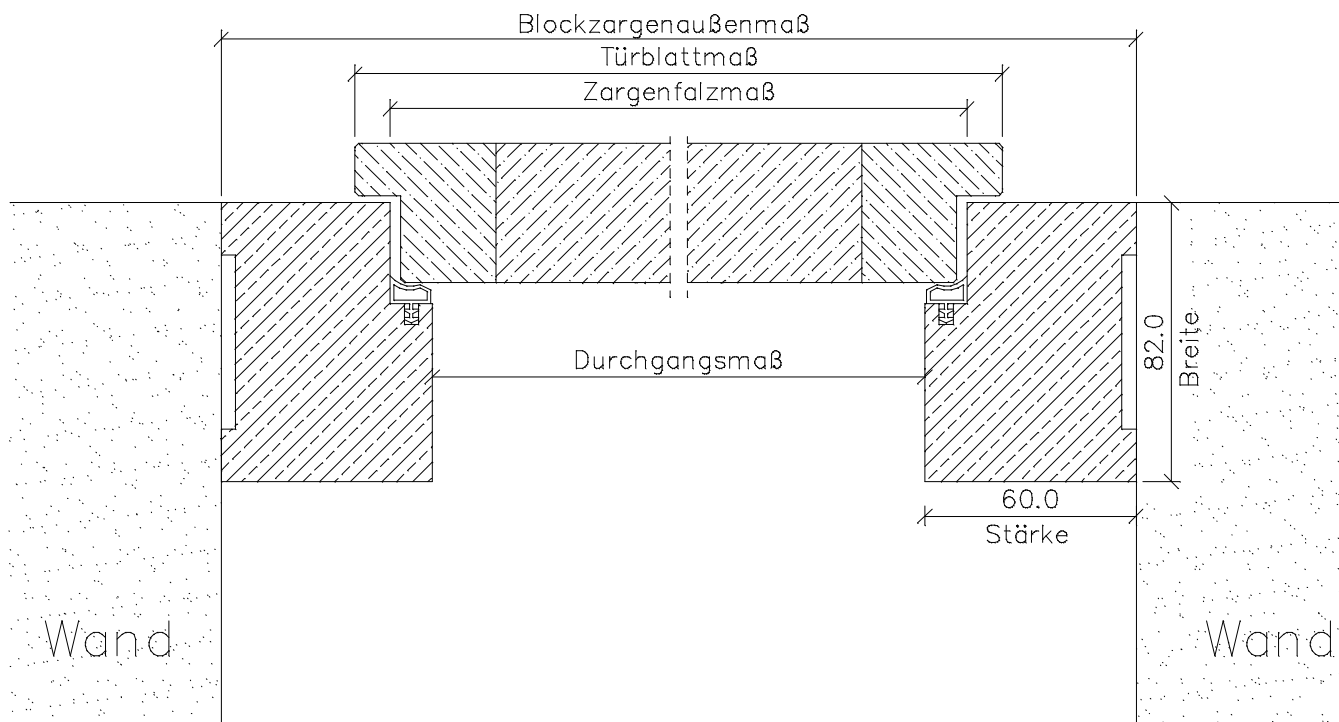

Landhaus Blockrahmen *BLZ*

Kiefer astig / Fichte astig / Fichte astig gebürstet

	Türbreite	Blockrahmenfalzmaß	Blockrahmendurchgangsmaß	Blockrahmenaußenmaß
	610	591	566	686
	735	716	691	811
	860	841	816	936
	985	966	941	1061
	610 + 610 (1210)	1191	1166	1286
	735 + 610 (1335)	1316	1291	1411
	735 + 735 (1460)	1441	1416	1536
	860 + 735 (1585)	1566	1541	1661
	860 + 860 (1710)	1691	1666	1786
	985 + 860 (1835)	1816	1791	1911
	985 + 985 (1960)	1941	1916	2036
Höhe	1985	1981	1970	2030

Front- / Seitenansicht des Querstücks