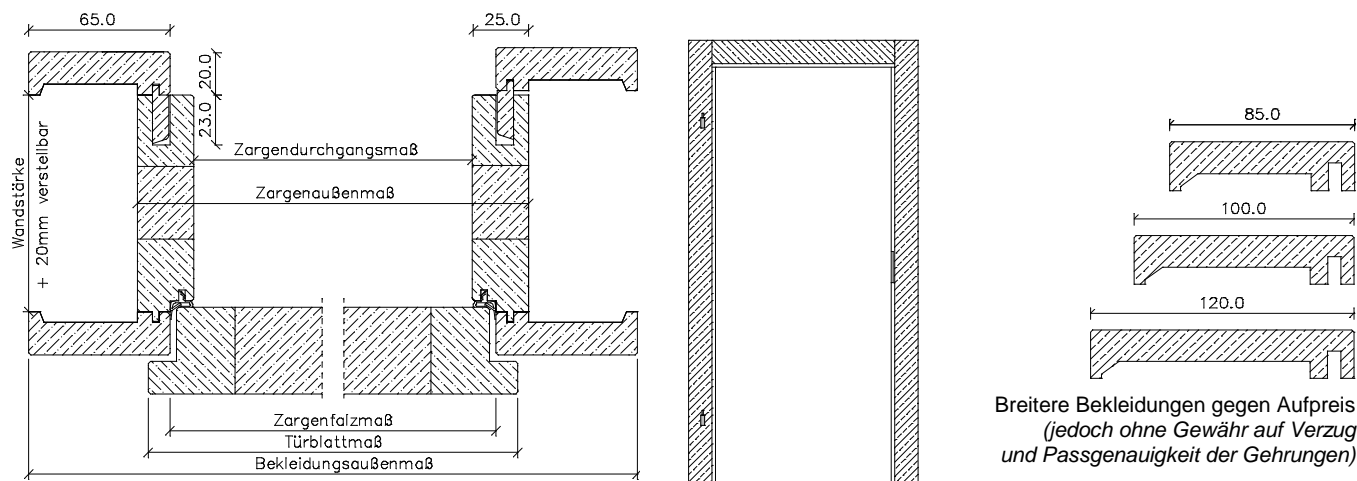

Landhauszargen glatt Typ OG, ohne Gehrung

Kiefer astig / Fichte astig / Fichte astig gebürstet

Breitere Bekleidungen gegen Aufpreis
(jedoch ohne Gewähr auf Verzug
und Passgenauigkeit der Gehrungen)

Oberfläche roh, lackiert, geölt, geölt und gewachst, bio-gelaugt + geölt, weiß pigment-lackiert, sand gebeizt und geölt = Futterbrett 25 mm

	Türbreite	Zargenfalzmaß	Zargendurchgangsmaß	Zargenaußenmaß	Bekleidungsaußenmaß (bei 65 mm)
	610	591	567	617	721
	735	716	692	742	846
	860	841	817	867	971
	985	966	942	992	1096
	735 + 735 (1460)	1441	1417	1467	1571
	860 + 735 (1585)	1566	1542	1592	1696
	860 + 860 (1710)	1691	1667	1717	1821
	985 + 985 (1960)	1941	1917	1967	2071
Höhe	1985	1981	1969	1994	2046