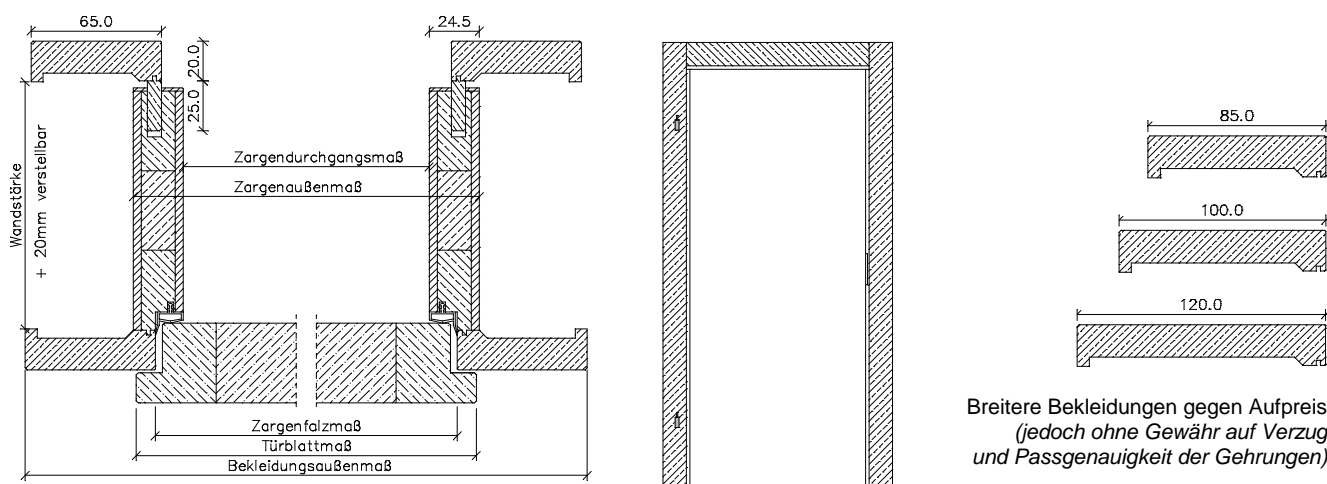

**Oberfläche** roh, lackiert, geölt, geölt und gewachst, bio-gelaugt + geölt, weiß pigment-lackiert, sand gebeizt und geölt = Futterbrett 25 mm

	Türbreite	Zargenfalzmaß	Zargendurchgangsmaß	Zargenaußenmaß	Bekleidungsaußenmaß (bei 65 mm)
	610	591	567	617	721
	735	716	692	742	846
	860	841	817	867	971
	985	966	942	992	1096
	735 + 735 (1460)	1441	1417	1467	1571
	860 + 735 (1585)	1566	1542	1592	1696
	860 + 860 (1710)	1691	1667	1717	1821
	985 + 985 (1960)	1941	1917	1967	2071
<b>Höhe</b>	1985	1981	1969	1994	2046

Breitere Bekleidungen gegen Aufpreis  
(jedoch ohne Gewähr auf Verzug  
und Passgenauigkeit der Gehrungen)

**Oberfläche** honig gebeizt-lackiert = Futterbrett 24,5 mm 3-Schichtplatte

	Türbreite	Zargenfalzmaß	Zargendurchgangsmaß	Zargenaußenmaß	Bekleidungsaußenmaß (bei 65mm)	
					Falzbekleidung	Zierbekleidung
	610	591	563	612	721	721
	735	716	688	737	846	846
	860	841	813	862	971	971
	985	966	938	987	1096	1096
	735 + 735 (1460)	1441	1413	1462	1571	1571
	860 + 735 (1585)	1566	1538	1587	1696	1696
	860 + 860 (1710)	1691	1663	1712	1821	1821
	985 + 985 (1960)	1941	1913	1962	2071	2071
<b>Höhe</b>	1985	1981	1968	1993	2046	2046