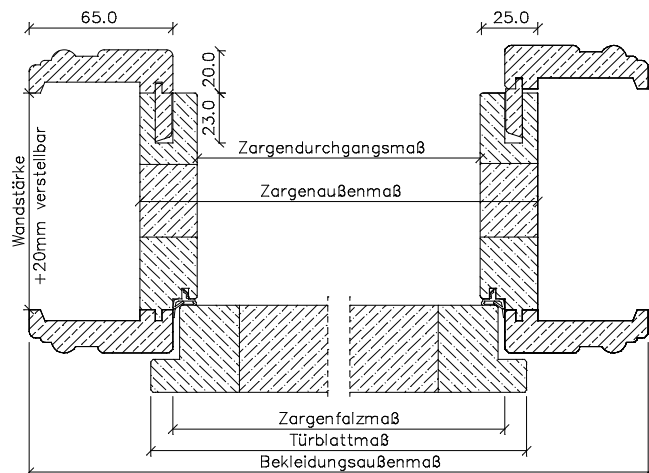

Landhauszargen *Typ LH*

Kiefer astig / Fichte astig / Fichte astig gebürstet

Breitere Bekleidungen gegen Aufpreis
(jedoch ohne Gewähr auf Verzug
und Passgenauigkeit der Gehrungen)

Oberfläche roh, lackiert, geölt, geölt und gewachst, Fichte weiß pigment-lackiert, sand gebeizt und geölt = Futterbrett 25 mm Leimholz

	Türbreite	Zargenfalzmaß	Zargendurchgangsmaß	Zargenaußenmaß	Bekleidungsaußenmaß (bei 65 mm)
	610	591	567	617	721
	735	716	692	742	846
	860	841	817	867	971
	985	966	942	992	1096
	735 + 735 (1460)	1441	1417	1467	1571
	860 + 735 (1585)	1566	1542	1592	1696
	860 + 860 (1710)	1691	1667	1717	1821
	985 + 985 (1960)	1941	1917	1967	2071
Höhe	1985	1981	1969	1994	2046

Breitere Bekleidungen gegen Aufpreis
(jedoch ohne Gewähr auf Verzug
und Passgenauigkeit der Gehrungen)

Oberfläche Fichte honig gebeizt-lackiert = Futterbrett 24,5 mm 3-Schichtplatte

	Türbreite	Zargenfalzmaß	Zargendurchgangsmaß	Zargenaußenmaß	Bekleidungsaußenmaß (bei 65mm)	
					Falzbekleidung	Zierbekleidung
	610	591	563	612	721	721
	735	716	688	737	846	846
	860	841	813	862	971	971
	985	966	938	987	1096	1096
	735 + 735 (1460)	1441	1413	1462	1571	1571
	860 + 735 (1585)	1566	1538	1587	1696	1696
	860 + 860 (1710)	1691	1663	1712	1821	1821
	985 + 985 (1960)	1941	1913	1962	2071	2071
Höhe	1985	1981	1968	1993	2046	2046