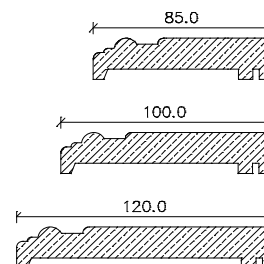

Landhauszargen *Typ LH*

Kiefer astig / Fichte astig / Fichte astig gebürstet

Breitere Bekleidungen gegen Aufpreis
(jedoch ohne Gewähr auf Verzug
und Passgenauigkeit der Gehrungen)

Oberfläche roh, lackiert, geölt, geölt und gewachst, Fichte weiß pigment-lackiert, sand gebeizt und geölt = Futterbrett 25 mm Leimholz

	Türbreite	Zargenfalzmaß	Zargendurchgangsmaß	Zargenaußenmaß	Bekleidungsaußenmaß (bei 65 mm)
	610	591	567	617	721
	735	716	692	742	846
	860	841	817	867	971
	985	966	942	992	1096
	735 + 735 (1460)	1441	1417	1467	1571
	860 + 735 (1585)	1566	1542	1592	1696
	860 + 860 (1710)	1691	1667	1717	1821
	985 + 985 (1960)	1941	1917	1967	2071
Höhe	1985	1981	1969	1994	2046

Breitere Bekleidungen gegen Aufpreis
(jedoch ohne Gewähr auf Verzug
und Passgenauigkeit der Gehrungen)

Oberfläche Fichte honig gebeizt-lackiert = Futterbrett 24,5 mm 3-Schichtplatte

	Türbreite	Zargenfalzmaß	Zargendurchgangsmaß	Zargenaußenmaß	Bekleidungsaußenmaß (bei 65mm)	
					Falzbekleidung	Zierbekleidung
	610	591	563	612	721	721
	735	716	688	737	846	846
	860	841	813	862	971	971
	985	966	938	987	1096	1096
	735 + 735 (1460)	1441	1413	1462	1571	1571
	860 + 735 (1585)	1566	1538	1587	1696	1696
	860 + 860 (1710)	1691	1663	1712	1821	1821
	985 + 985 (1960)	1941	1913	1962	2071	2071
Höhe	1985	1981	1968	1993	2046	2046