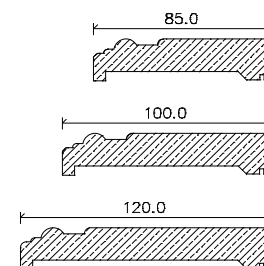

Landhauszargen *Typ LH*

Kiefer astig / Fichte astig / Fichte astig gebürstet

Breitere Bekleidungen gegen Aufpreis
(jedoch ohne Gewähr auf Verzug
und Passgenauigkeit der Gehrungen)

Oberfläche roh, lackiert, geölt, geölt und gewachst, Fichte weiß pigment-lackiert, sand gebeizt und geölt = Futterbrett 25 mm Leimholz

	Türbreite	Zargenfalzmaß	Zargendurchgangsmaß	Zargenaußenmaß	Bekleidungsaußenmaß (bei 65 mm)
	610	591	567	617	721
	735	716	692	742	846
	860	841	817	867	971
	985	966	942	992	1096
	735 + 735 (1460)	1441	1417	1467	1571
	860 + 735 (1585)	1566	1542	1592	1696
	860 + 860 (1710)	1691	1667	1717	1821
	985 + 985 (1960)	1941	1917	1967	2071
Höhe	1985	1981	1969	1994	2046

Breitere Bekleidungen gegen Aufpreis
(jedoch ohne Gewähr auf Verzug
und Passgenauigkeit der Gehrungen)

Oberfläche Fichte honig gebeizt-lackiert = Futterbrett 24,5 mm 3-Schichtplatte

	Türbreite	Zargenfalzmaß	Zargendurchgangsmaß	Zargenaußenmaß	Bekleidungsaußenmaß (bei 65mm)	
					Falzbekleidung	Zierbekleidung
	610	591	563	612	721	721
	735	716	688	737	846	846
	860	841	813	862	971	971
	985	966	938	987	1096	1096
	735 + 735 (1460)	1441	1413	1462	1571	1571
	860 + 735 (1585)	1566	1538	1587	1696	1696
	860 + 860 (1710)	1691	1663	1712	1821	1821
	985 + 985 (1960)	1941	1913	1962	2071	2071
Höhe	1985	1981	1968	1993	2046	2046