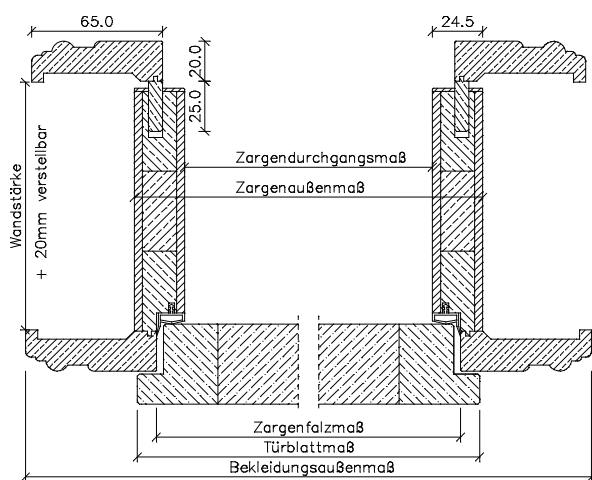

Landhauszargen *Typ LH*

Kiefer astig / Fichte astig / Fichte astig gebürstet

Breitere Bekleidungen gegen Aufpreis
(jedoch ohne Gewähr auf Verzug
und Passgenauigkeit der Gehrungen)

Oberfläche roh, lackiert, geölt, geölt und gewachst, Fichte weiß pigment-lackiert, sand gebeizt und geölt = Futterbrett 25 mm Leimholz

	Türbreite	Zargenfalzmaß	Zargendurchgangsmaß	Zargenaußenmaß	Bekleidungsaußenmaß (bei 65 mm)
	610	591	567	617	721
	735	716	692	742	846
	860	841	817	867	971
	985	966	942	992	1096
	735 + 735 (1460)	1441	1417	1467	1571
	860 + 735 (1585)	1566	1542	1592	1696
	860 + 860 (1710)	1691	1667	1717	1821
	985 + 985 (1960)	1941	1917	1967	2071
Höhe	1985	1981	1969	1994	2046

Breitere Bekleidungen gegen Aufpreis
(jedoch ohne Gewähr auf Verzug
und Passgenauigkeit der Gehrungen)

Oberfläche Fichte honig gebeizt-lackiert = Futterbrett 24,5 mm 3-Schichtplatte

	Türbreite	Zargenfalzmaß	Zargendurchgangsmaß	Zargenaußenmaß	Bekleidungsaußenmaß (bei 65mm)	
					Falzbekleidung	Zierbekleidung
	610	591	563	612	721	721
	735	716	688	737	846	846
	860	841	813	862	971	971
	985	966	938	987	1096	1096
	735 + 735 (1460)	1441	1413	1462	1571	1571
	860 + 735 (1585)	1566	1538	1587	1696	1696
	860 + 860 (1710)	1691	1663	1712	1821	1821
	985 + 985 (1960)	1941	1913	1962	2071	2071
Höhe	1985	1981	1968	1993	2046	2046