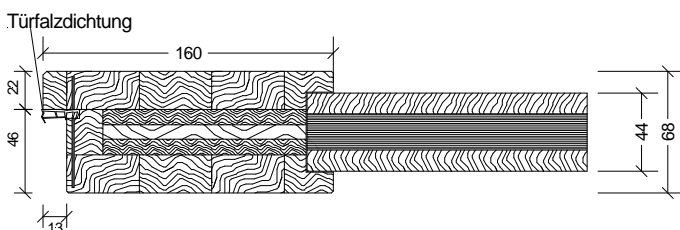

Landhaus Brandschutz-Türen gerade LS-T30

Kiefer astig / Fichte astig

Massive Brandschutz-Füllungstüren

T30 Brandschutz und Rauchschutz geprüft

Schallschutzklasse 2 / Klima 3 ungeprüft

Rahmenstärke ca. 68mm, Rahmen außen 160 mm aus Leimholz und 3-Schichtplatte eckig. Die Füllung ist glatt aus 20 mm

Cellulose mit 12 mm Holz-Aufdoppelung.

Dämmschichtbildner unsichtbar im 46 x 13 mm Einfachfalz eckig gefast mit Falzdichtung,

PZ-Schloss Stulp Edelstahl, Dorn 65mm

2x Bänder VX7939/160 Edelstahl, Schall-Ex

Scherentriebschließer und schwarzer Kunststoffdrücker beigelegt