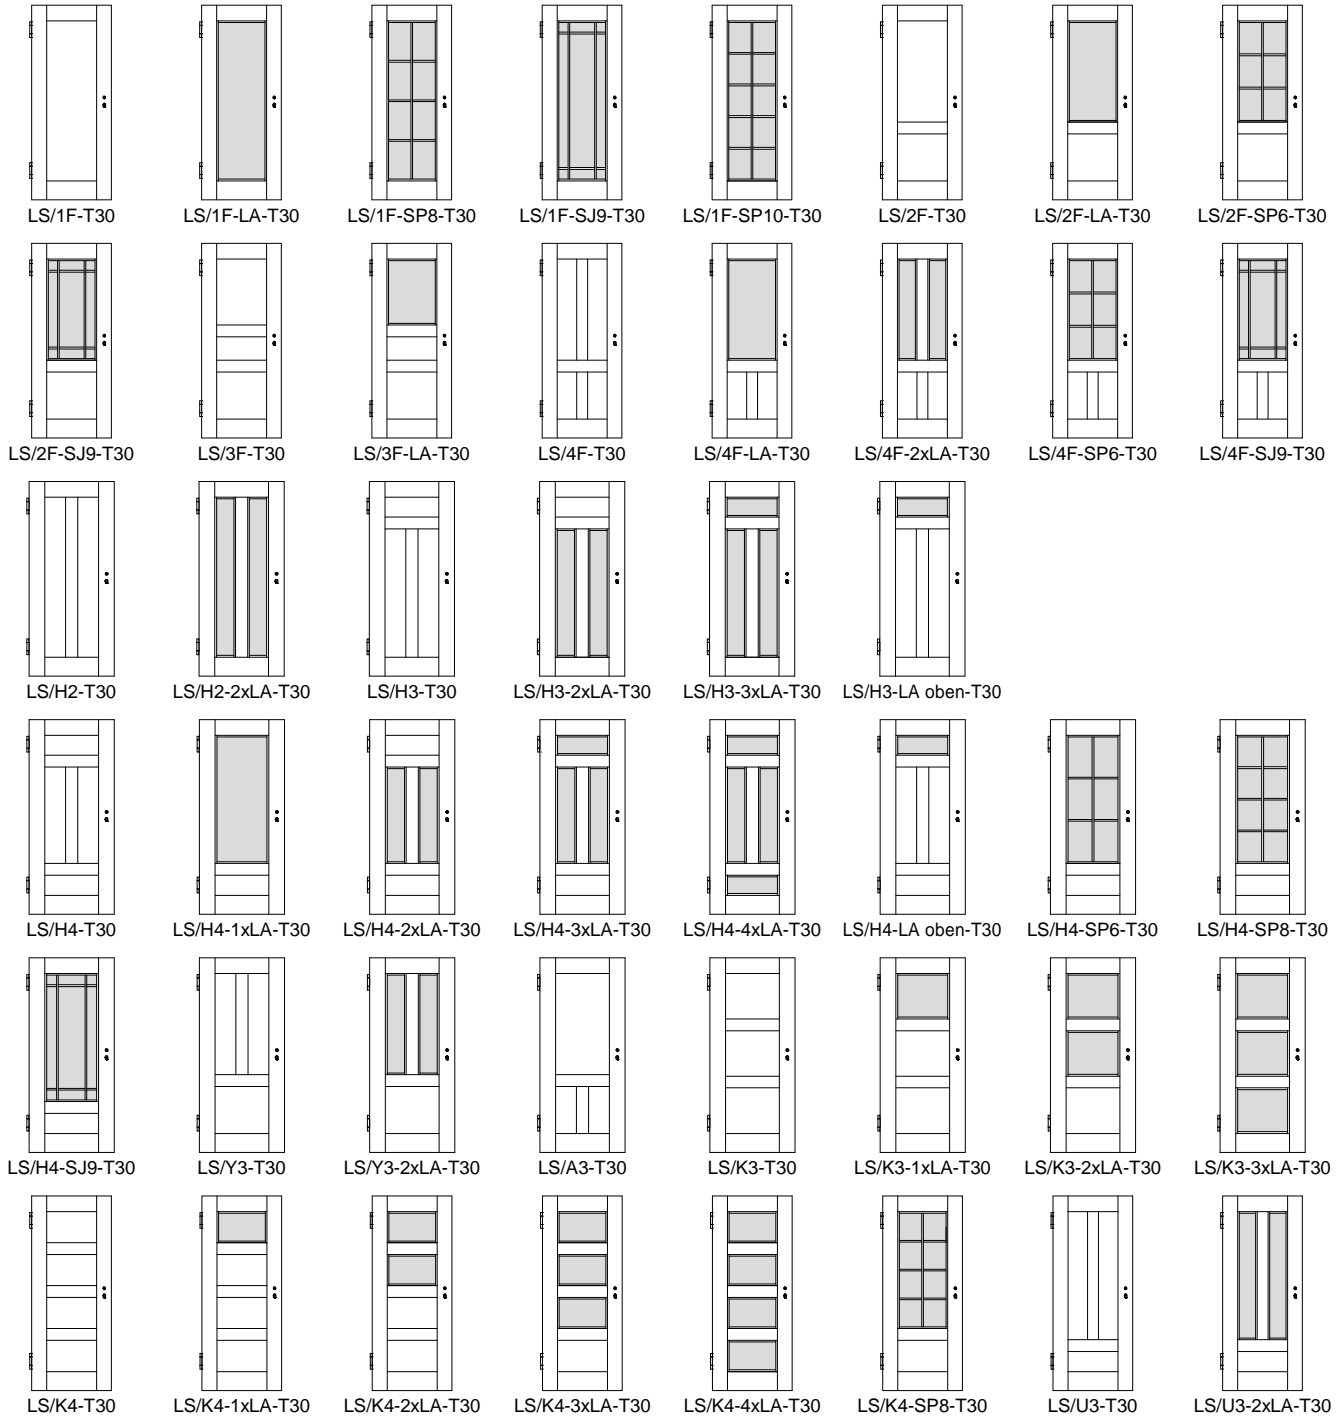

Landhaus Brandschutz-Türen gerade LS-T30

Kiefer astig / Fichte astig

Massive Brandschutz-Füllungstüren

T30 Brandschutz und Rauchschutz geprüft

Schallschutzklasse 2 / Klima 3 ungeprüft

Rahmenstärke ca. 68mm, Rahmen außen 160 mm aus Leimholz und 3-Schichtplatte eckig. Die Füllung ist glatt aus 20 mm

Cellulose mit 12 mm Holz-Aufdoppelung.

Dämmschichtbildner unsichtbar im 46 x 13 mm Einfachfalz eckig gefast mit Falzdichtung,

PZ-Schloss Stulp Edelstahl, Dorn 65mm

2x Bänder VX7939/160 Edelstahl, Schall-Ex