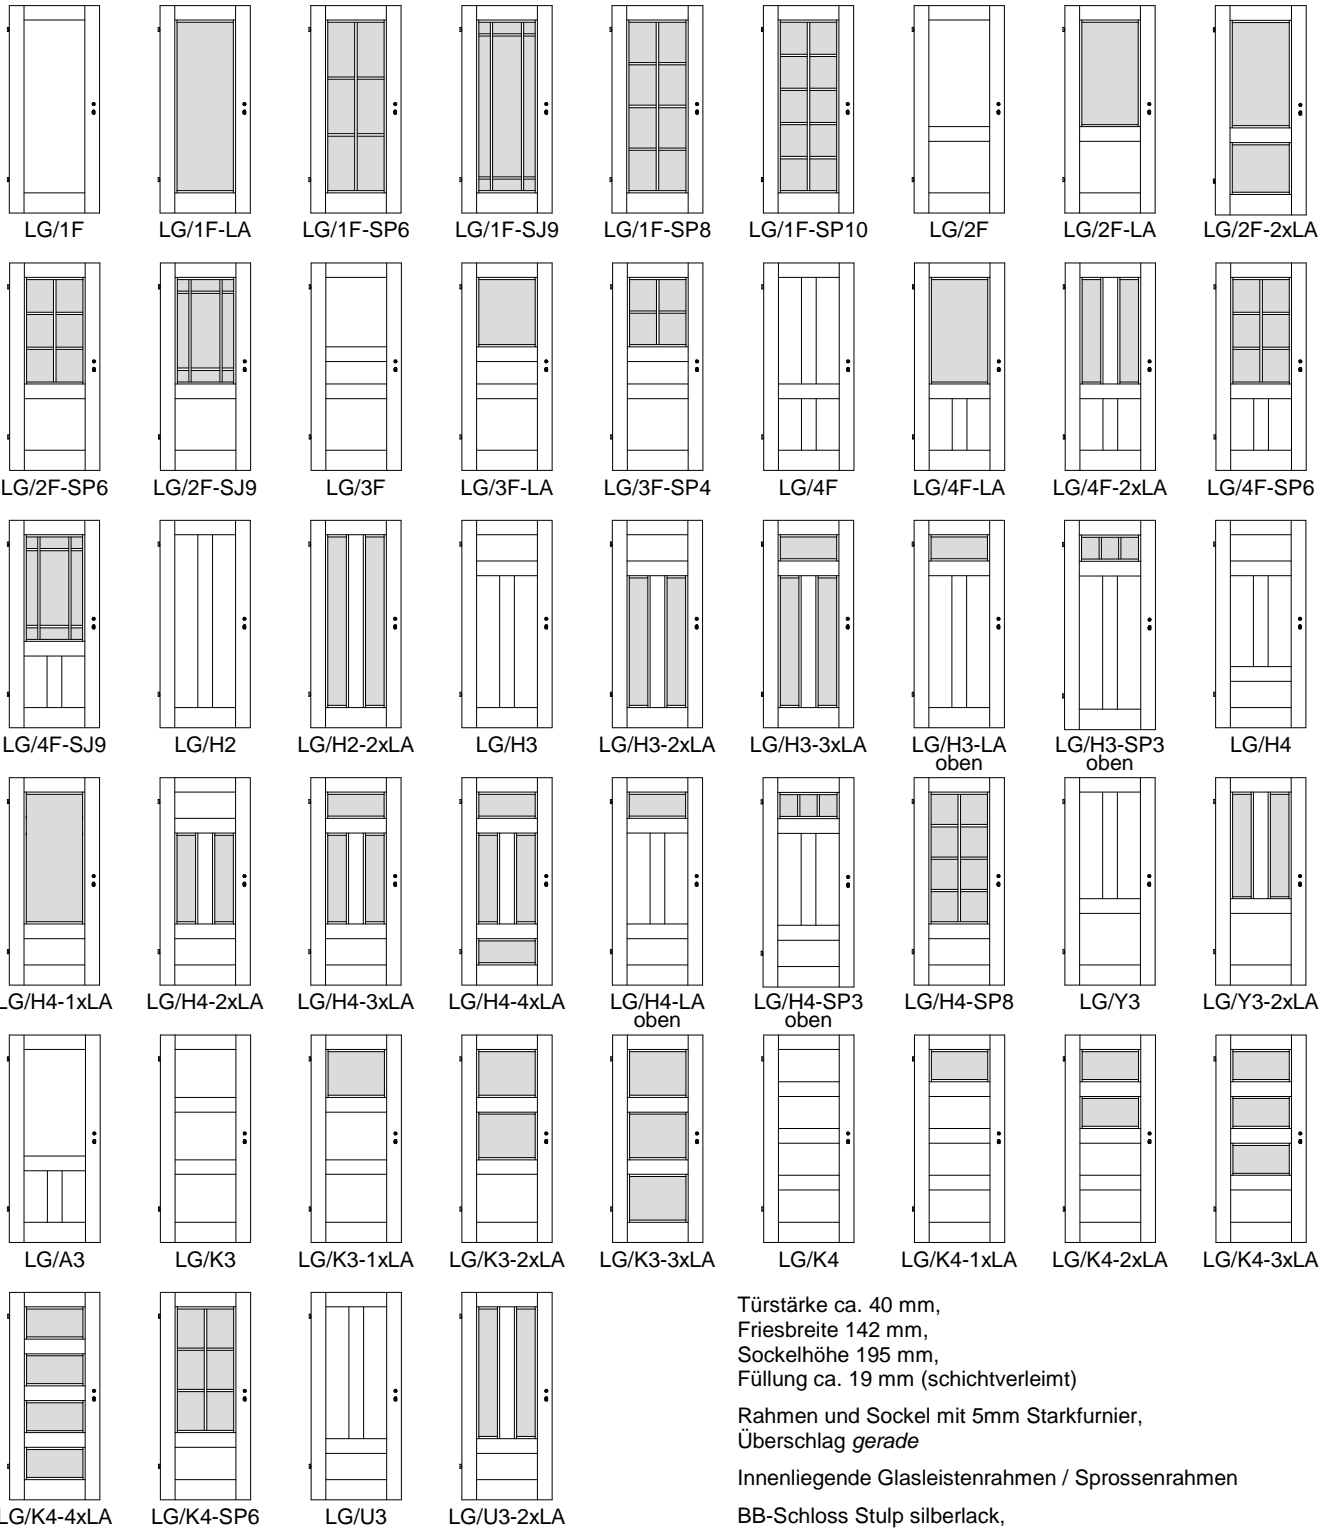

Landhaus *Exklusiv*türen gerade LG

Kiefer astig / Fichte astig / Fichte astig gebürstet

Türstärke ca. 40 mm,
Friesbreite 142 mm,
Sockelhöhe 195 mm,
Füllung ca. 19 mm (schichtverleimt)

Rahmen und Sockel mit 5mm Starkfurnier,
Überschlag *gerade*

Innenliegende Glasleistenrahmen / Sprossenrahmen

BB-Schloss Stulp silberlack,
2x Bandoberteile V0020 vernickelt