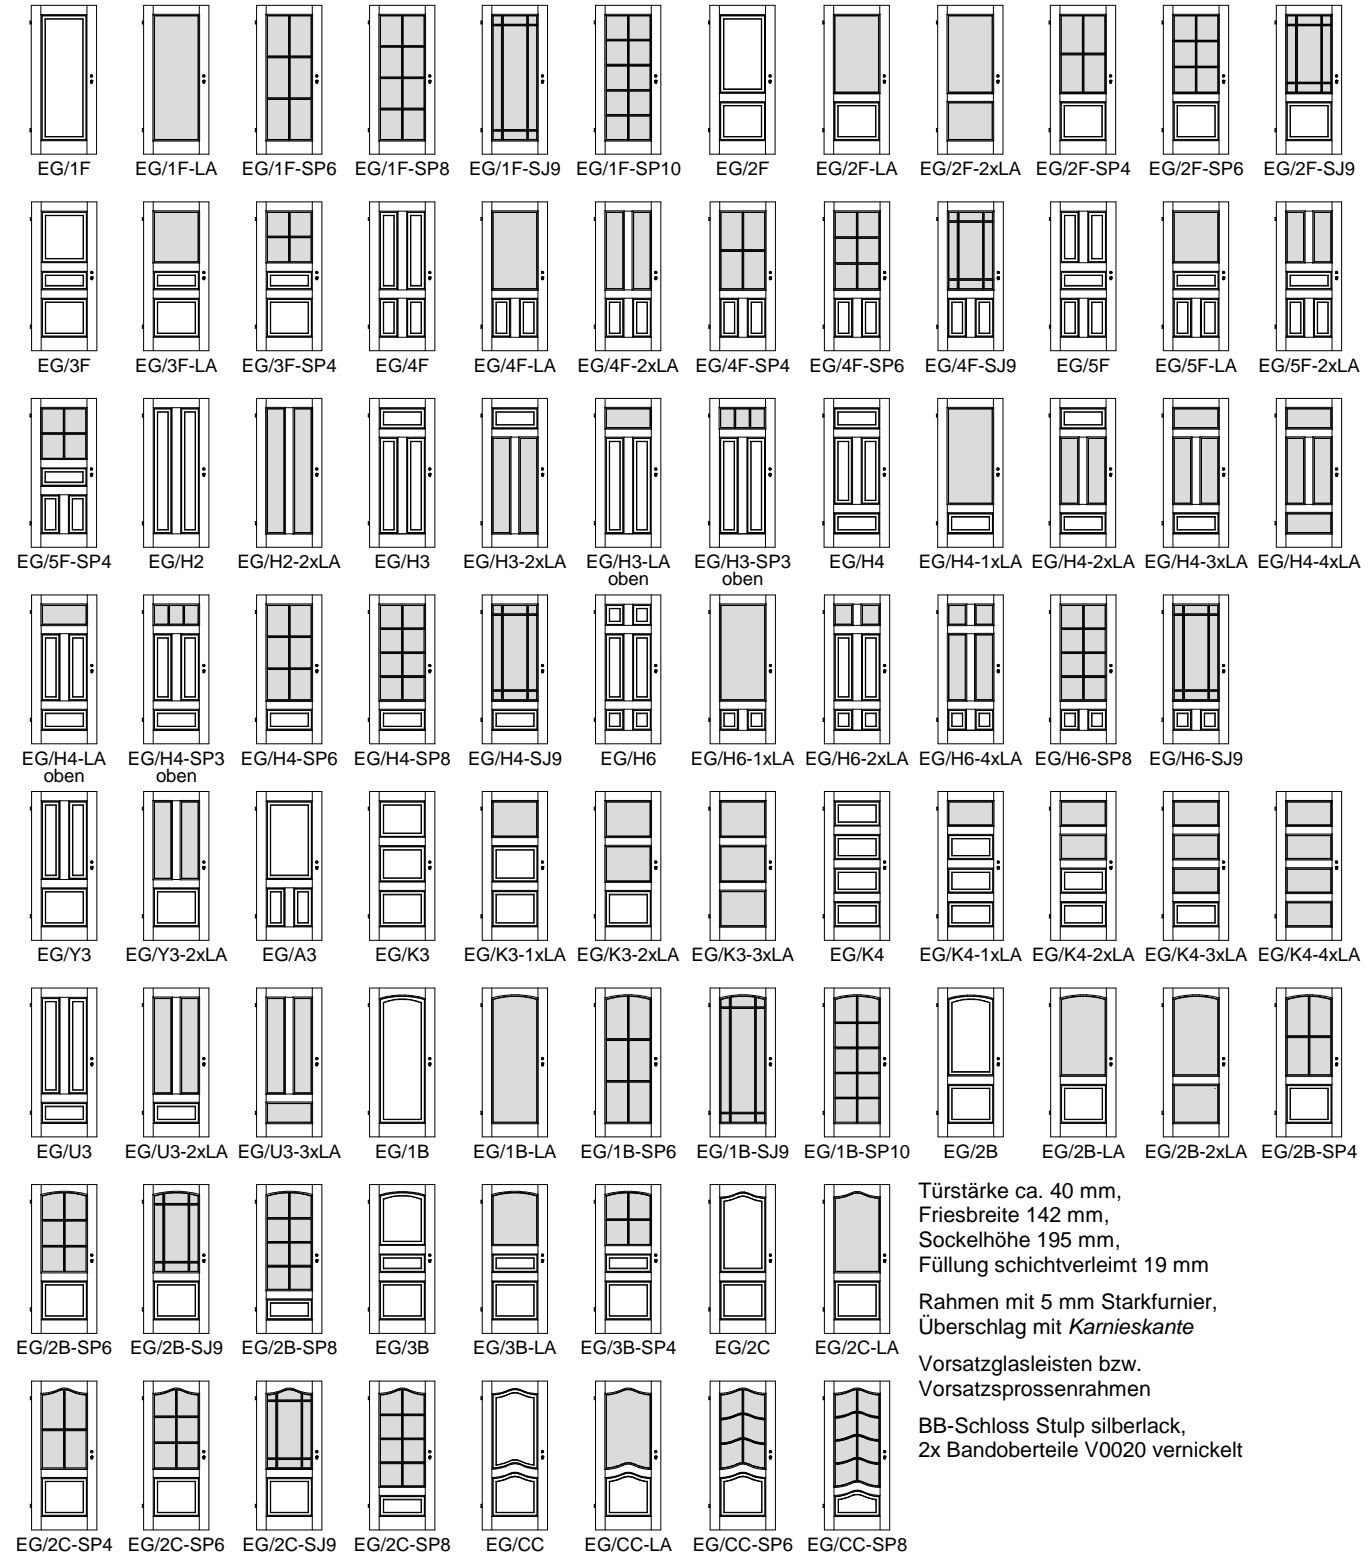

Landhaus *Exklusiv*türen EG

Kiefer astig / Fichte astig / Fichte astig gebürstet

Türstärke ca. 40 mm,
Friesbreite 142 mm,
Sockelhöhe 195 mm,
Füllung schichtverleimt 19 mm

Rahmen mit 5 mm Starkfurnier,
Überschlag mit *Karnieskante*

Vorsatzglasleisten bzw.
Vorsatzsprossenrahmen

BB-Schloss Stulp silberlack,
2x Bandoberteile V0020 vernickelt