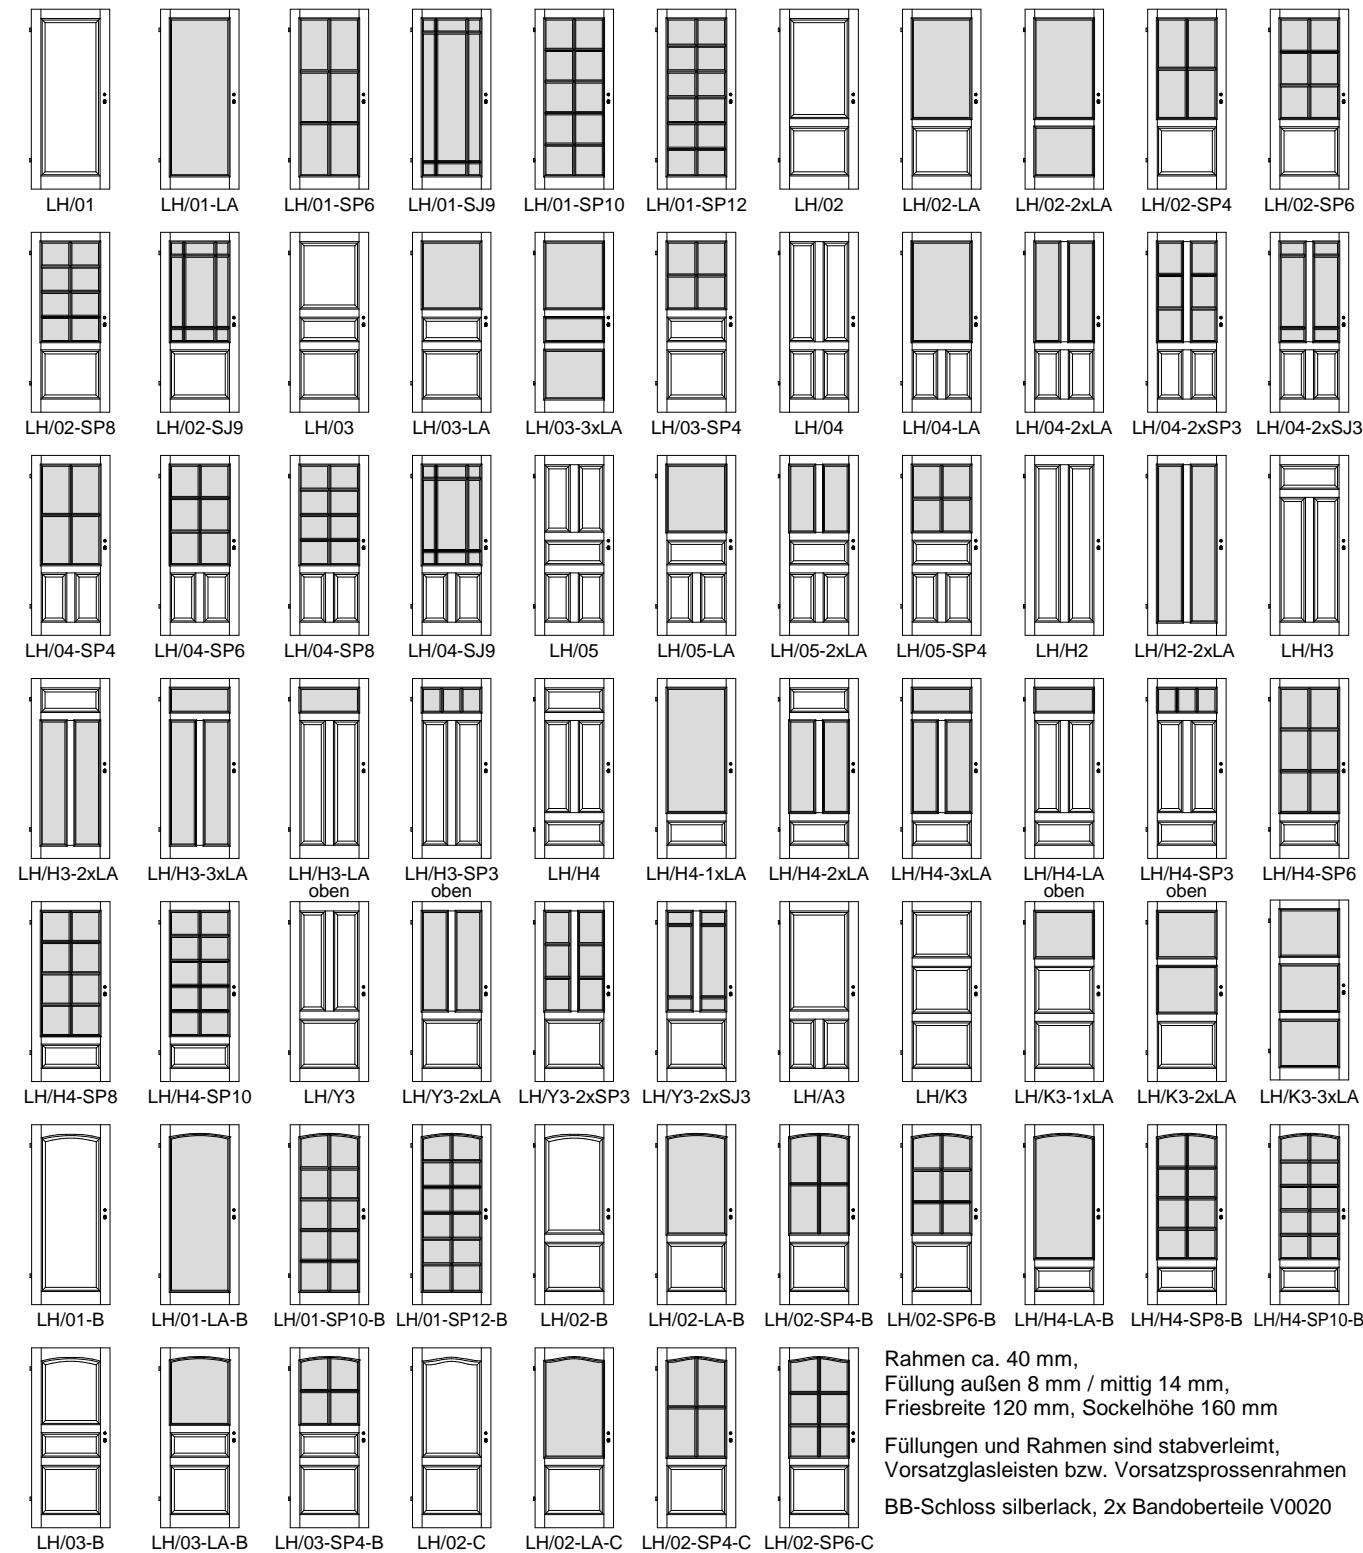

Landhaustüren LH

Kiefer astig / Fichte astig / Fichte astig gebürstet

Rahmen ca. 40 mm,
Füllung außen 8 mm / mittig 14 mm,
Friesbreite 120 mm, Sockelhöhe 160 mm
Füllungen und Rahmen sind stabverleimt,
Vorsatzglasleisten bzw. Vorsatzsprossenrahmen
BB-Schloss silberlack, 2x Bandoberteile V0020