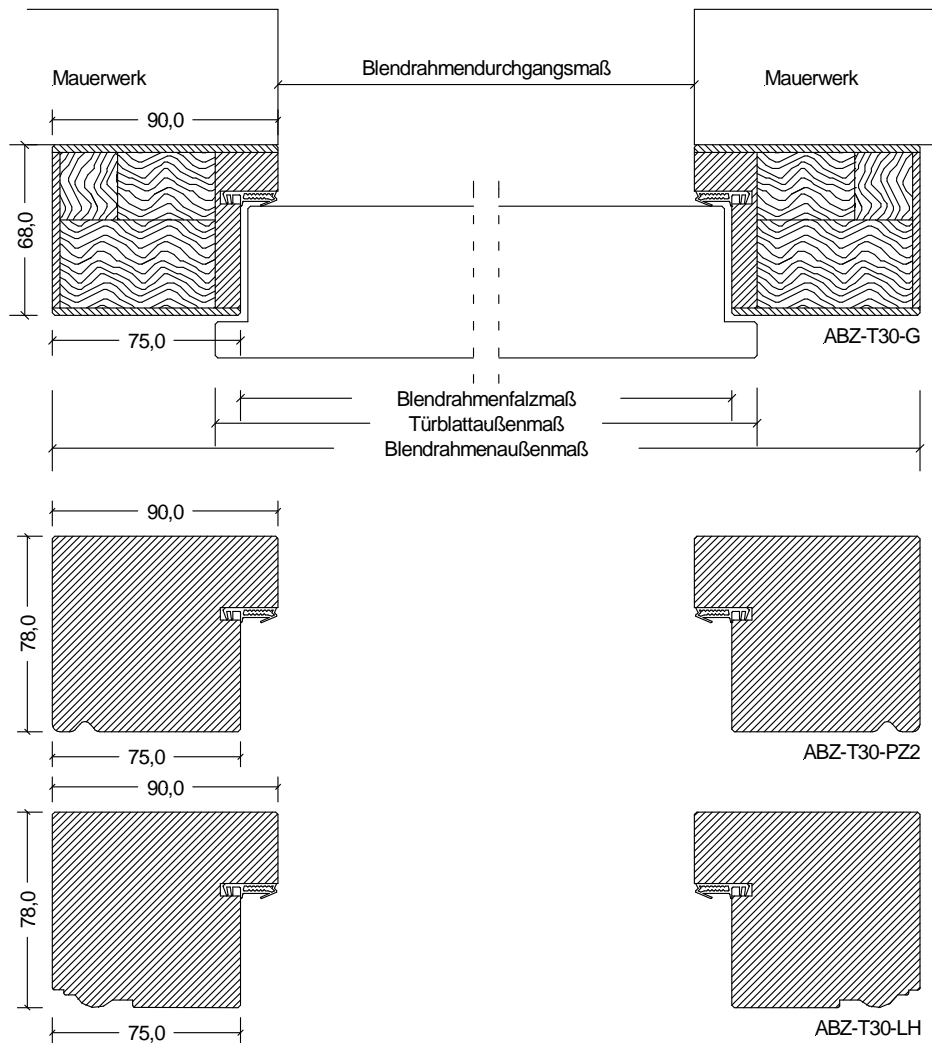

Weißer Brandschutz Blendrahmen ABZ-T30

Massivholz mit HDF

	Türbreite	Blendrahmenfalzmaß	Blendrahmendurchgangsmaß	Blendrahmenaußenmaß
	610	591	561	741
	735	716	686	866
	860	841	811	991
	985	966	936	1116
	610 + 610 (1210)	1191	1161	1341
	735 + 610 (1335)	1316	1286	1466
	735 + 735 (1460)	1441	1411	1591
	860 + 735 (1585)	1566	1536	1716
	860 + 860 (1710)	1691	1661	1841
	985 + 860 (1835)	1816	1786	1966
	985 + 985 (1960)	1941	1911	2091
Höhe	1985	1981	1966	2056