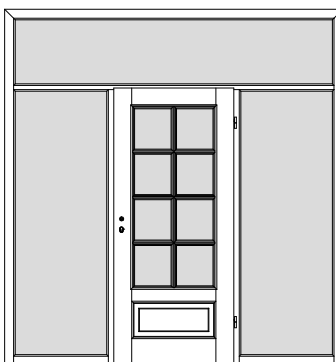

Windfangzargen *Typ MZ / SN / PZ2 / LH / SG / GN usw.*

WI1S

1-flgl. Tür mit 1 festen Seitenteil *links*

WI2S

1-flgl. Tür mit 2 festen Seitenteilen *links + rechts*

WI1S

1-flgl. Tür mit 1 festen Seitenteil *rechts*

WID1S

2-flgl. Tür mit 1 festen Seitenteil *links*

WID2S

2-flgl. Tür mit 2 festen Seitenteilen *links + rechts*

WID1S

2-flgl. Tür mit 1 festen Seitenteil *rechts*

WIG1S

1-flgl. Tür mit 1 festen Seitenteil *links*
+ Oberlicht

WIG2S

1-flgl. Tür mit 2 festen Seitenteilen *links + rechts*
+ Oberlicht

WIG1S

1-flgl. Tür mit 1 festen Seitenteil *rechts*
+ Oberlicht

WIGD1S

2-flgl. Tür mit 1 festen Seitenteil *links*
+ Oberlicht

WIGD2S

2-flgl. Tür mit 2 festen Seitenteilen *links + rechts*
+ Oberlicht

WIGD1S

2-flgl. Tür mit 1 festen Seitenteil *rechts*
+ Oberlicht

*** Alle Seitenteile / Oberlichter sind mit Glasleisten zur bauseitigen Verglasung vorgerichtet, generell ohne Glas. ***