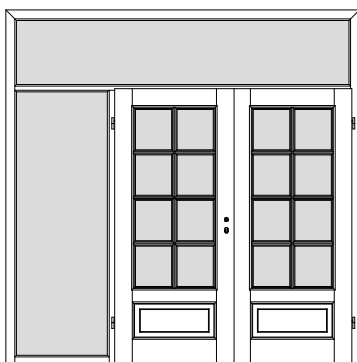

Windfangzargen *Typ MZ / SN / PZ2 / LH / SG / GN usw.*

WI1S

1-flgl. Tür mit 1 festen Seitenteil *links*

WI2S

1-flgl. Tür mit 2 festen Seitenteilen *links + rechts*

WI1S

1-flgl. Tür mit 1 festen Seitenteil *rechts*

WID1S

2-flgl. Tür mit 1 festen Seitenteil *links*

WID2S

2-flgl. Tür mit 2 festen Seitenteilen *links + rechts*

WID1S

2-flgl. Tür mit 1 festen Seitenteil *rechts*

WIG1S

1-flgl. Tür mit 1 festen Seitenteil *links*
+ Oberlicht

WIG2S

1-flgl. Tür mit 2 festen Seitenteilen *links + rechts*
+ Oberlicht

WIG1S

1-flgl. Tür mit 1 festen Seitenteil *rechts*
+ Oberlicht

WIGD1S

2-flgl. Tür mit 1 festen Seitenteil *links*
+ Oberlicht

WIGD2S

2-flgl. Tür mit 2 festen Seitenteilen *links + rechts*
+ Oberlicht

WIGD1S

2-flgl. Tür mit 1 festen Seitenteil *rechts*
+ Oberlicht

*** Alle Seitenteile / Oberlichter sind mit Glasleisten zur bauseitigen Verglasung vorgerichtet, generell ohne Glas. ***