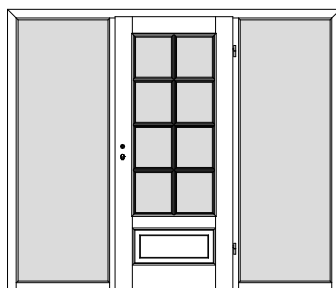

Windfangzargen *Typ MZ / SN / PZ2 / LH / SG / GN usw.*

WI1S

1-flgl. Tür mit 1 festen Seitenteil *links*

WI2S

1-flgl. Tür mit 2 festen Seitenteilen *links + rechts*

WI1S

1-flgl. Tür mit 1 festen Seitenteil *rechts*

WID1S

2-flgl. Tür mit 1 festen Seitenteil *links*

WID2S

2-flgl. Tür mit 2 festen Seitenteilen *links + rechts*

WID1S

2-flgl. Tür mit 1 festen Seitenteil *rechts*

WIG1S

1-flgl. Tür mit 1 festen Seitenteil *links*
+ Oberlicht

WIG2S

1-flgl. Tür mit 2 festen Seitenteilen *links + rechts*
+ Oberlicht

WIG1S

1-flgl. Tür mit 1 festen Seitenteil *rechts*
+ Oberlicht

WIGD1S

2-flgl. Tür mit 1 festen Seitenteil *links*
+ Oberlicht

WIGD2S

2-flgl. Tür mit 2 festen Seitenteilen *links + rechts*
+ Oberlicht

WIGD1S

2-flgl. Tür mit 1 festen Seitenteil *rechts*
+ Oberlicht

*** Alle Seitenteile / Oberlichter sind mit Glasleisten zur bauseitigen Verglasung vorgerichtet, generell ohne Glas. ***