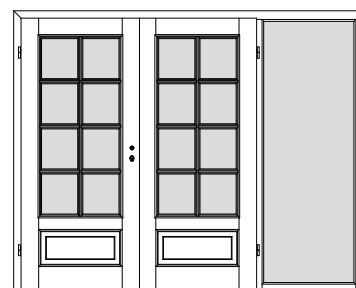

Windfangzargen *Typ MZ / SN / PZ2 / LH / SG / GN usw.*

WI1S

1-flgl. Tür mit 1 festen Seitenteil *links*

WI2S

1-flgl. Tür mit 2 festen Seitenteilen *links + rechts*

WI1S

1-flgl. Tür mit 1 festen Seitenteil *rechts*

WID1S

2-flgl. Tür mit 1 festen Seitenteil *links*

WID2S

2-flgl. Tür mit 2 festen Seitenteilen *links + rechts*

WID1S

2-flgl. Tür mit 1 festen Seitenteil *rechts*

WIG1S

1-flgl. Tür mit 1 festen Seitenteil *links*
+ Oberlicht

WIG2S

1-flgl. Tür mit 2 festen Seitenteilen *links + rechts*
+ Oberlicht

WIG1S

1-flgl. Tür mit 1 festen Seitenteil *rechts*
+ Oberlicht

WIGD1S

2-flgl. Tür mit 1 festen Seitenteil *links*
+ Oberlicht

WIGD2S

2-flgl. Tür mit 2 festen Seitenteilen *links + rechts*
+ Oberlicht

WIGD1S

2-flgl. Tür mit 1 festen Seitenteil *rechts*
+ Oberlicht

*** Alle Seitenteile / Oberlichter sind mit Glasleisten zur bauseitigen Verglasung vorgerichtet, generell ohne Glas. ***