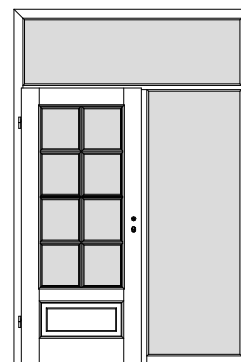

Windfangzargen *Typ MZ / SN / PZ2 / LH / SG / GN usw.*

WI1S

1-flgl. Tür mit 1 festen Seitenteil *links*

WI2S

1-flgl. Tür mit 2 festen Seitenteilen *links + rechts*

WI1S

1-flgl. Tür mit 1 festen Seitenteil *rechts*

WID1S

2-flgl. Tür mit 1 festen Seitenteil *links*

WID2S

2-flgl. Tür mit 2 festen Seitenteilen *links + rechts*

WID1S

2-flgl. Tür mit 1 festen Seitenteil *rechts*

WIG1S

1-flgl. Tür mit 1 festen Seitenteil *links*
+ Oberlicht

WIG2S

1-flgl. Tür mit 2 festen Seitenteilen *links + rechts*
+ Oberlicht

WIG1S

1-flgl. Tür mit 1 festen Seitenteil *rechts*
+ Oberlicht

WIGD1S

2-flgl. Tür mit 1 festen Seitenteil *links*
+ Oberlicht

WIGD2S

2-flgl. Tür mit 2 festen Seitenteilen *links + rechts*
+ Oberlicht

WIGD1S

2-flgl. Tür mit 1 festen Seitenteil *rechts*
+ Oberlicht

*** Alle Seitenteile / Oberlichter sind mit Glasleisten zur bauseitigen Verglasung vorgerichtet, generell ohne Glas. ***