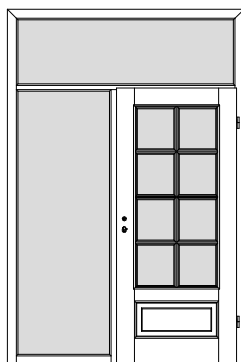

Windfangzargen *Typ MZ / SN / PZ2 / LH / SG / GN usw.*

WI1S

1-flgl. Tür mit 1 festen Seitenteil *links*

WI2S

1-flgl. Tür mit 2 festen Seitenteilen *links + rechts*

WI1S

1-flgl. Tür mit 1 festen Seitenteil *rechts*

WID1S

2-flgl. Tür mit 1 festen Seitenteil *links*

WID2S

2-flgl. Tür mit 2 festen Seitenteilen *links + rechts*

WID1S

2-flgl. Tür mit 1 festen Seitenteil *rechts*

WIG1S

1-flgl. Tür mit 1 festen Seitenteil *links*
+ Oberlicht

WIG2S

1-flgl. Tür mit 2 festen Seitenteilen *links + rechts*
+ Oberlicht

WIG1S

1-flgl. Tür mit 1 festen Seitenteil *rechts*
+ Oberlicht

WIGD1S

2-flgl. Tür mit 1 festen Seitenteil *links*
+ Oberlicht

WIGD2S

2-flgl. Tür mit 2 festen Seitenteilen *links + rechts*
+ Oberlicht

WIGD1S

2-flgl. Tür mit 1 festen Seitenteil *rechts*
+ Oberlicht

*** Alle Seitenteile / Oberlichter sind mit Glasleisten zur bauseitigen Verglasung vorgerichtet, generell ohne Glas. ***