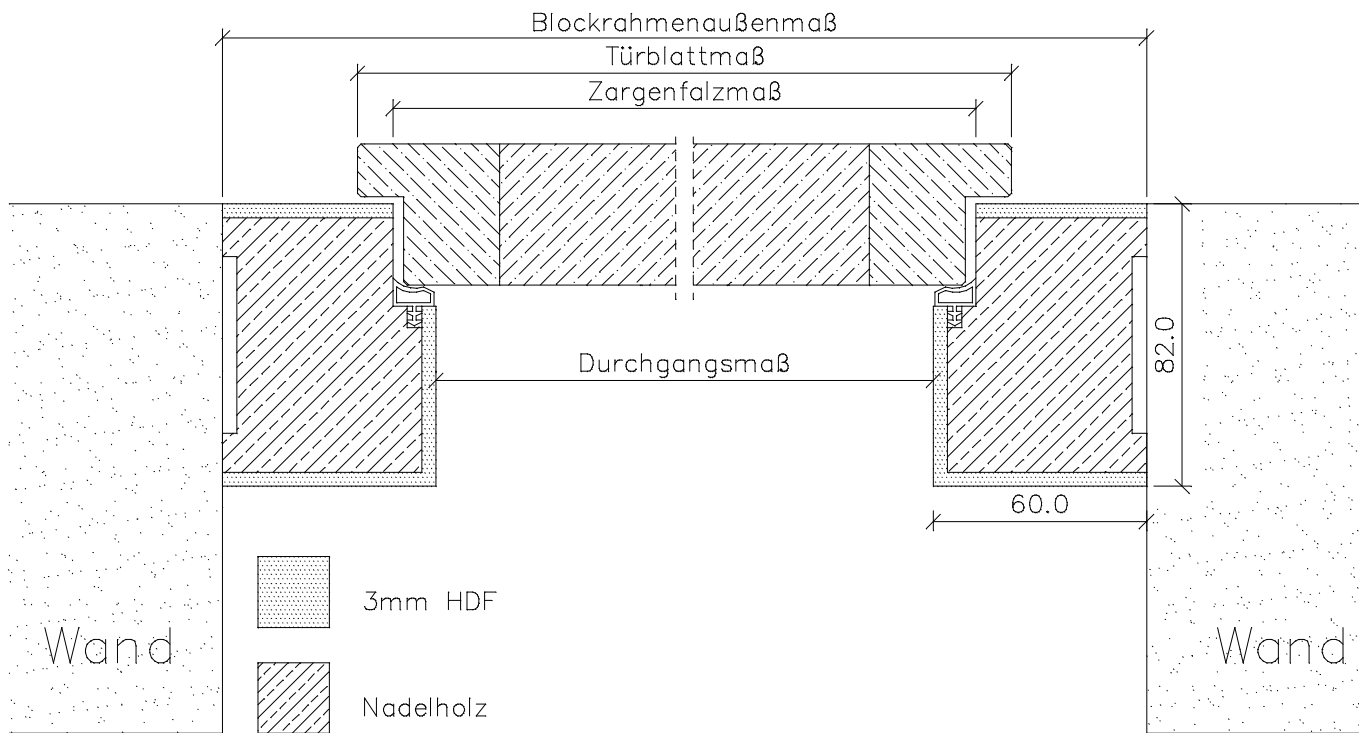

Weißlack Blockrahmen *BLZ*

	Türbreite	Blockrahmenfalzmaß	Blockrahmendurchgangsmaß	Blockrahmenaußenmaß
	610	591	566	686
	735	716	691	811
	860	841	816	936
	985	966	941	1061
	610 + 610 (1210)	1191	1166	1286
	735 + 610 (1335)	1316	1291	1411
	735 + 735 (1460)	1441	1416	1536
	860 + 735 (1585)	1566	1541	1661
	860 + 860 (1710)	1691	1666	1786
	985 + 860 (1835)	1816	1791	1911
	985 + 985 (1960)	1941	1916	2036
Höhe	1985	1981	1970	2030

Front- / Seitenansicht des Querstücks