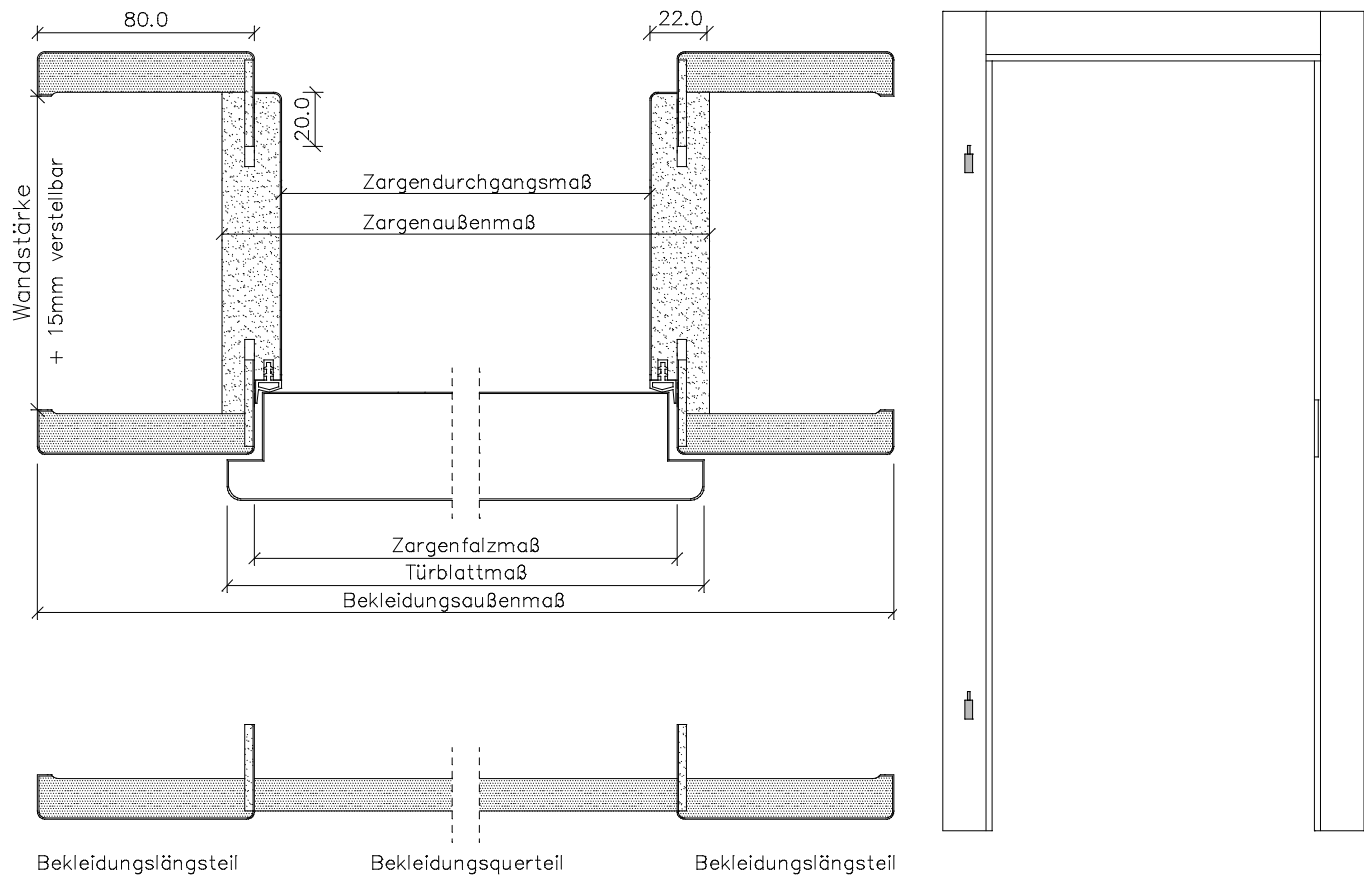

Weißlackzargen ohne Gehrung SG

	Türbreite	Zargenfalzmaß	Zargendurchgangsmaß	Zargenaußenmaß	Bekleidungsaußenmaß
	610	591	569	615	751
	735	716	694	740	876
	860	841	819	865	1001
	985	966	944	990	1126
	610 + 610 (1210)	1191	1169	1215	1351
	735 + 610 (1335)	1316	1294	1340	1476
	735 + 735 (1460)	1441	1419	1465	1601
	860 + 735 (1585)	1566	1544	1590	1726
	860 + 860 (1710)	1691	1669	1715	1851
	985 + 860 (1835)	1816	1794	1840	1976
	985 + 985 (1960)	1941	1919	1965	2101
Höhe	1985	1981	1970	1993	2061