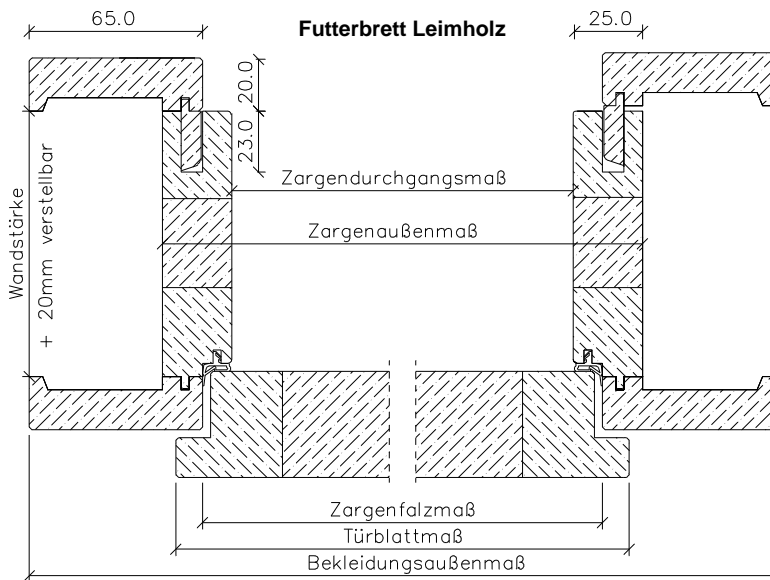

Weiß lackierte Massiv-Zargen MZ

Bekleidung massiv **MZG**

Bekleidung *Inline* massiv **MZI**

Bekleidung *LH* massiv **MZL**

Bekleidung *OG* massiv **MZO** ohne Gehrung

	Türbreite	Zargenfalzmaß	Zargendurchgangsmaß	Zargenaußenmaß	Bekleidungsaußenmaß	
					Falzbekleidung	Zierbekleidung
	610	591	567	617	721	721
	735	716	692	742	846	846
	860	841	817	867	971	971
	985	966	942	992	1096	1096
	735 + 735 (1460)	1441	1417	1467	1571	1571
	860 + 860 (1710)	1691	1667	1717	1821	1821
Höhe	1985	1981	1969	1994	2046	2046

Bekleidung massiv **MZG**

Bekleidung *Inline* massiv **MZI**

Bekleidung *LH* massiv **MZL**

Bekleidung *OG* massiv **MZO** ohne Gehrung

	Türbreite	Zargenfalzmaß	Zargendurchgangsmaß	Zargenaußenmaß	Bekleidungsaußenmaß	
					Falzbekleidung	Zierbekleidung
	610	591	563	612	721	721
	735	716	688	737	846	846
	860	841	813	862	971	971
	985	966	938	987	1096	1096
	735 + 735 (1460)	1441	1413	1462	1571	1571
	860 + 860 (1710)	1691	1663	1712	1821	1821
Höhe	1985	1981	1968	1993	2046	2046