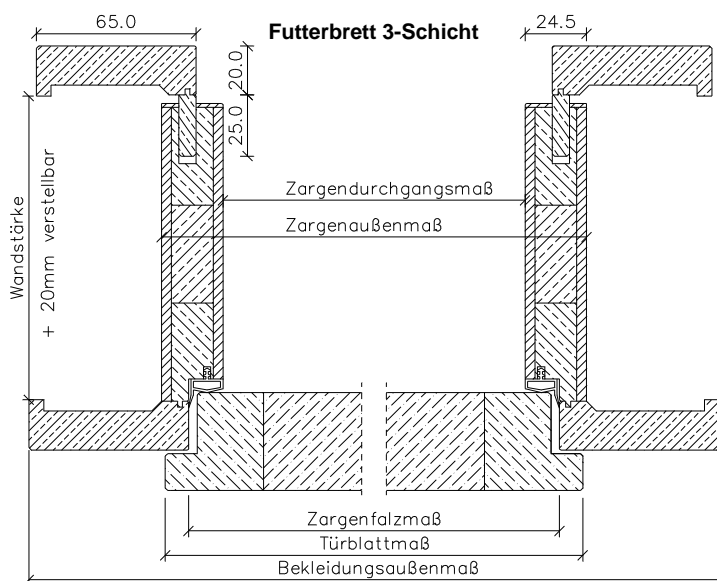

Weiß lackierte Massiv-Zargen MZ

Bekleidung massiv **MZG**

Bekleidung *Inline* massiv **MZI**

Bekleidung *LH* massiv **MZL**

Bekleidung *OG* massiv **MZO** ohne Gehrung

	Türbreite	Zargenfalzmaß	Zargendurchgangsmaß	Zargenaußenmaß	Bekleidungsaußenmaß	
					Falzbekleidung	Zierbekleidung
	610	591	567	617	721	721
	735	716	692	742	846	846
	860	841	817	867	971	971
	985	966	942	992	1096	1096
	735 + 735 (1460)	1441	1417	1467	1571	1571
	860 + 860 (1710)	1691	1667	1717	1821	1821
Höhe	1985	1981	1969	1994	2046	2046

Bekleidung massiv **MZG**

Bekleidung *Inline* massiv **MZI**

Bekleidung *LH* massiv **MZL**

Bekleidung *OG* massiv **MZO** ohne Gehrung

	Türbreite	Zargenfalzmaß	Zargendurchgangsmaß	Zargenaußenmaß	Bekleidungsaußenmaß	
					Falzbekleidung	Zierbekleidung
	610	591	563	612	721	721
	735	716	688	737	846	846
	860	841	813	862	971	971
	985	966	938	987	1096	1096
	735 + 735 (1460)	1441	1413	1462	1571	1571
	860 + 860 (1710)	1691	1663	1712	1821	1821
Höhe	1985	1981	1968	1993	2046	2046