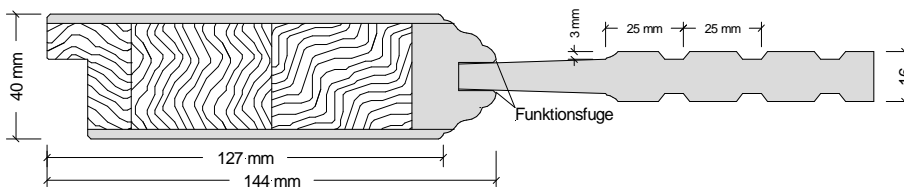

WV/S2-SP8

WV/S3

WV/S3-1xLA

WV/S3-2xLA

WV/S3-LA  
oben

WVO/3F  
ohne Raute

WVO/5F  
ohne Raute

WVO/S2  
ohne Raute

WVO/S3  
ohne Raute

WVR/3F  
mit Raute,  
ohne Rillen

WVR/5F  
mit Raute,  
ohne Rillen

WVR/S2  
mit Raute,  
ohne Rillen

WVR/S3  
mit Raute,  
ohne Rillen

Türstärke ca. 40 mm,  
Füllungen 16 mm MDF  
mit Längsnuten  
Rahmen außen 144 mm,  
Sockelhöhe 197 mm