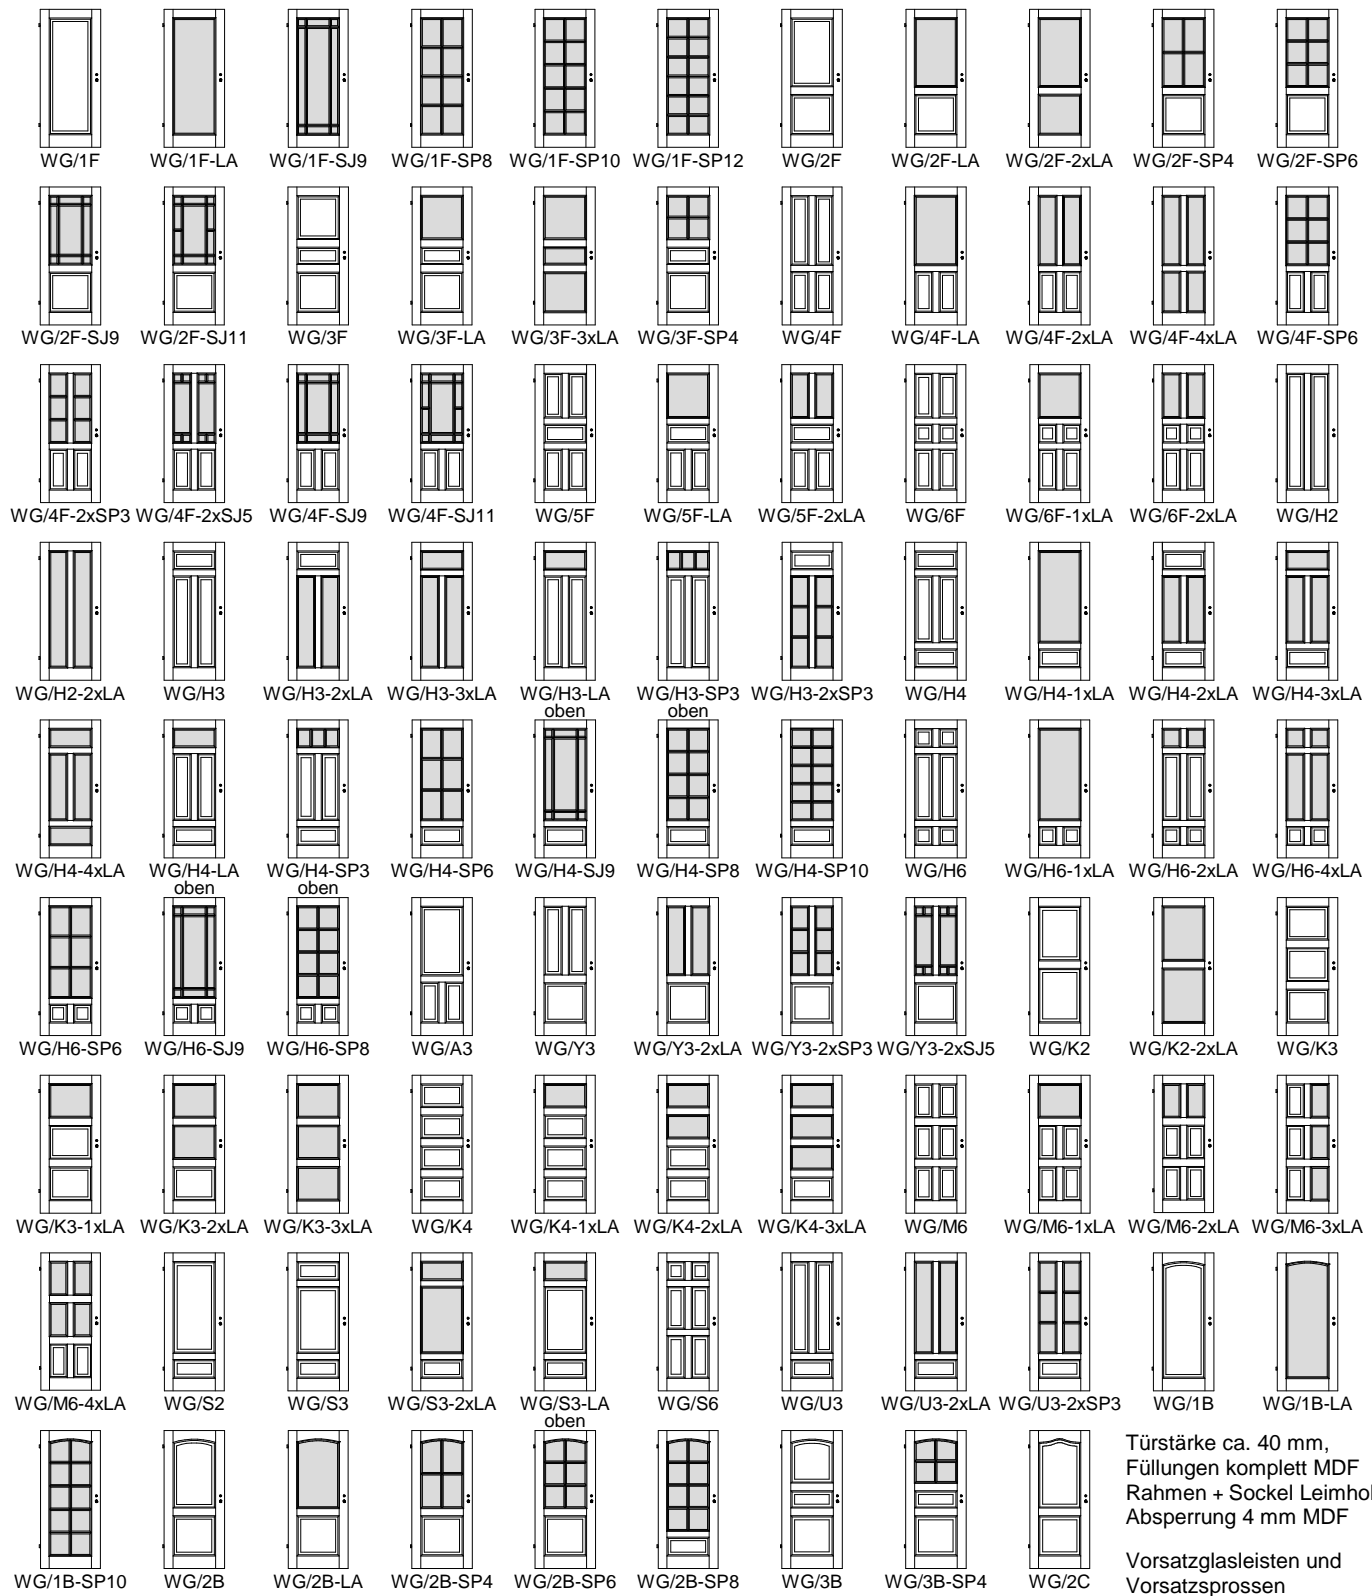

Weißlack Massiv-Profilüren WG

Türstärke ca. 40 mm,
Füllungen komplett MDF
Rahmen + Sockel Leimholz
Absperzung 4 mm MDF

Vorsatzglasleisten und
Vorsatzsprossen