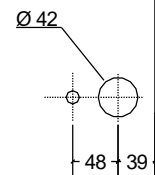

Ganzglastüren GG/F Füllungsdesign

Glasstärke 8 mm ESG
Schloss und Bänder in
Edelstahl matt optional
beigelegt
(nicht im Türpreis enthalten).

2x Bohrungen senkrecht für
3-teiliges Band GB26

3-teiliges Band GB26

Schlossbohrungen waage-
recht für Schloss SKE-UV
(kurz, eckig, unverr.)

Schloss SKE UV