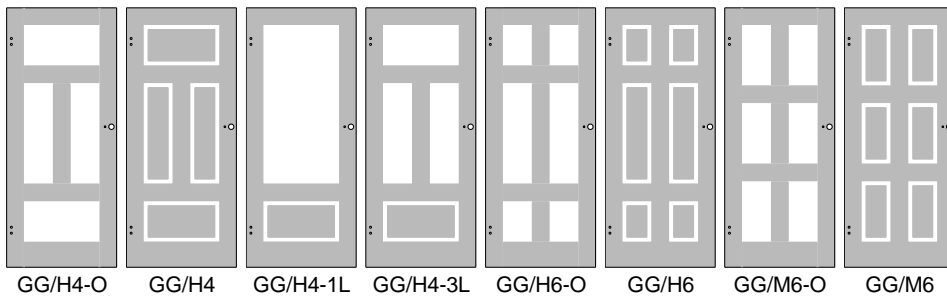

Ganzglastüren GG/F Füllungsdesign

Glasstärke 8 mm ESG
Schloss und Bänder in
Edelstahl matt optional
beigelegt
(nicht im Türpreis enthalten).

2x Bohrungen senkrecht für
3-teiliges Band GB26

3-teiliges Band GB26

Schlossbohrungen waage-
recht für Schloss SKE-UV
(kurz, eckig, unverr.)

Schloss SKE UV