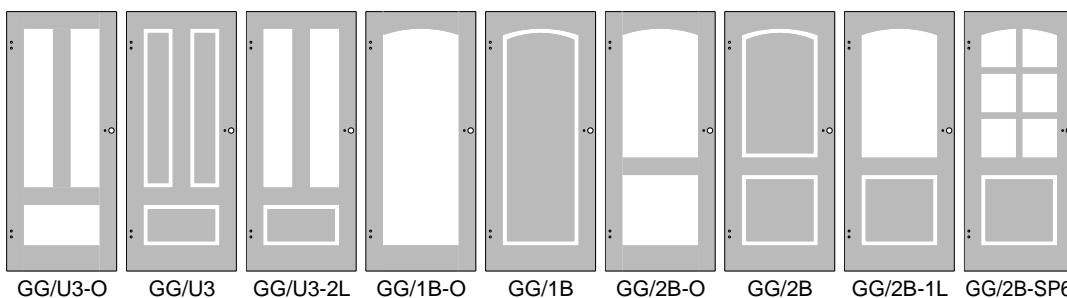

Ganzglastüren GG/F Füllungsdesign

Glasstärke 8 mm ESG
Schloss und Bänder in
Edelstahl matt optional
beigelegt
(nicht im Türpreis enthalten).

2x Bohrungen senkrecht für
3-teiliges Band GB26

3-teiliges Band GB26

Schlossbohrungen waage-
recht für Schloss SKE-UV
(kurz, eckig, unverr.)

Schloss SKE UV