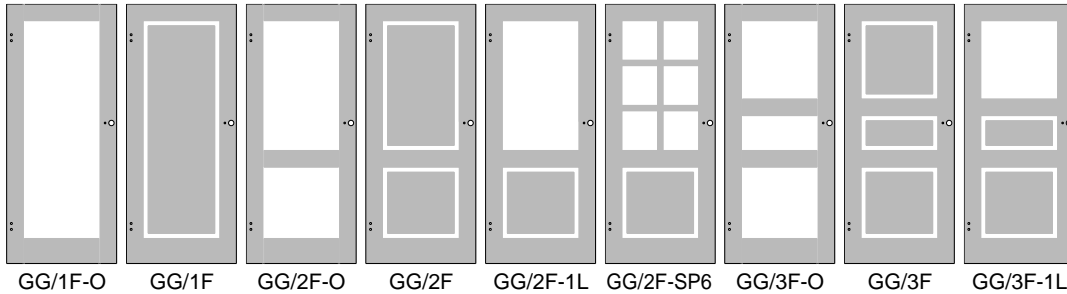

Ganzglastüren GG/F Füllungsdesign

Glasstärke 8 mm ESG
Schloss und Bänder in
Edelstahl matt optional
beigelegt
(nicht im Türpreis enthalten).

2x Bohrungen senkrecht für
3-teiliges Band GB26

3-teiliges Band GB26

Schlossbohrungen waage-
recht für Schloss SKE-UV
(kurz, eckig, unverr.)

Schloss SKE UV