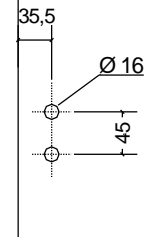

Ganzglastüren GG/F Füllungsdesign

Glasstärke 8 mm ESG
Schloss und Bänder in
Edelstahl matt optional
beigelegt
(nicht im Türpreis enthalten).

2x Bohrungen senkrecht für
3-teiliges Band GB26

3-teiliges Band GB26

Schlossbohrungen waage-
recht für Schloss SKE-UV
(kurz, eckig, unverr.)

Schloss SKE UV