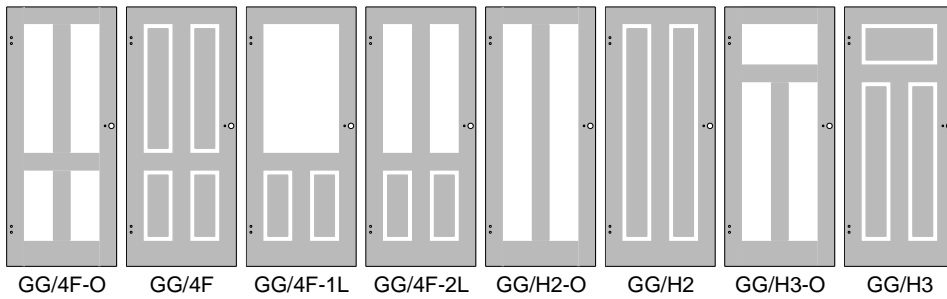

Ganzglastüren GG/F Füllungsdesign

Glasstärke 8 mm ESG
Schloss und Bänder in
Edelstahl matt optional
beigelegt
(nicht im Türpreis enthalten).

2x Bohrungen senkrecht für
3-teiliges Band GB26

3-teiliges Band GB26

Schlossbohrungen waage-
recht für Schloss SKE-UV
(kurz, eckig, unverr.)

Schloss SKE UV