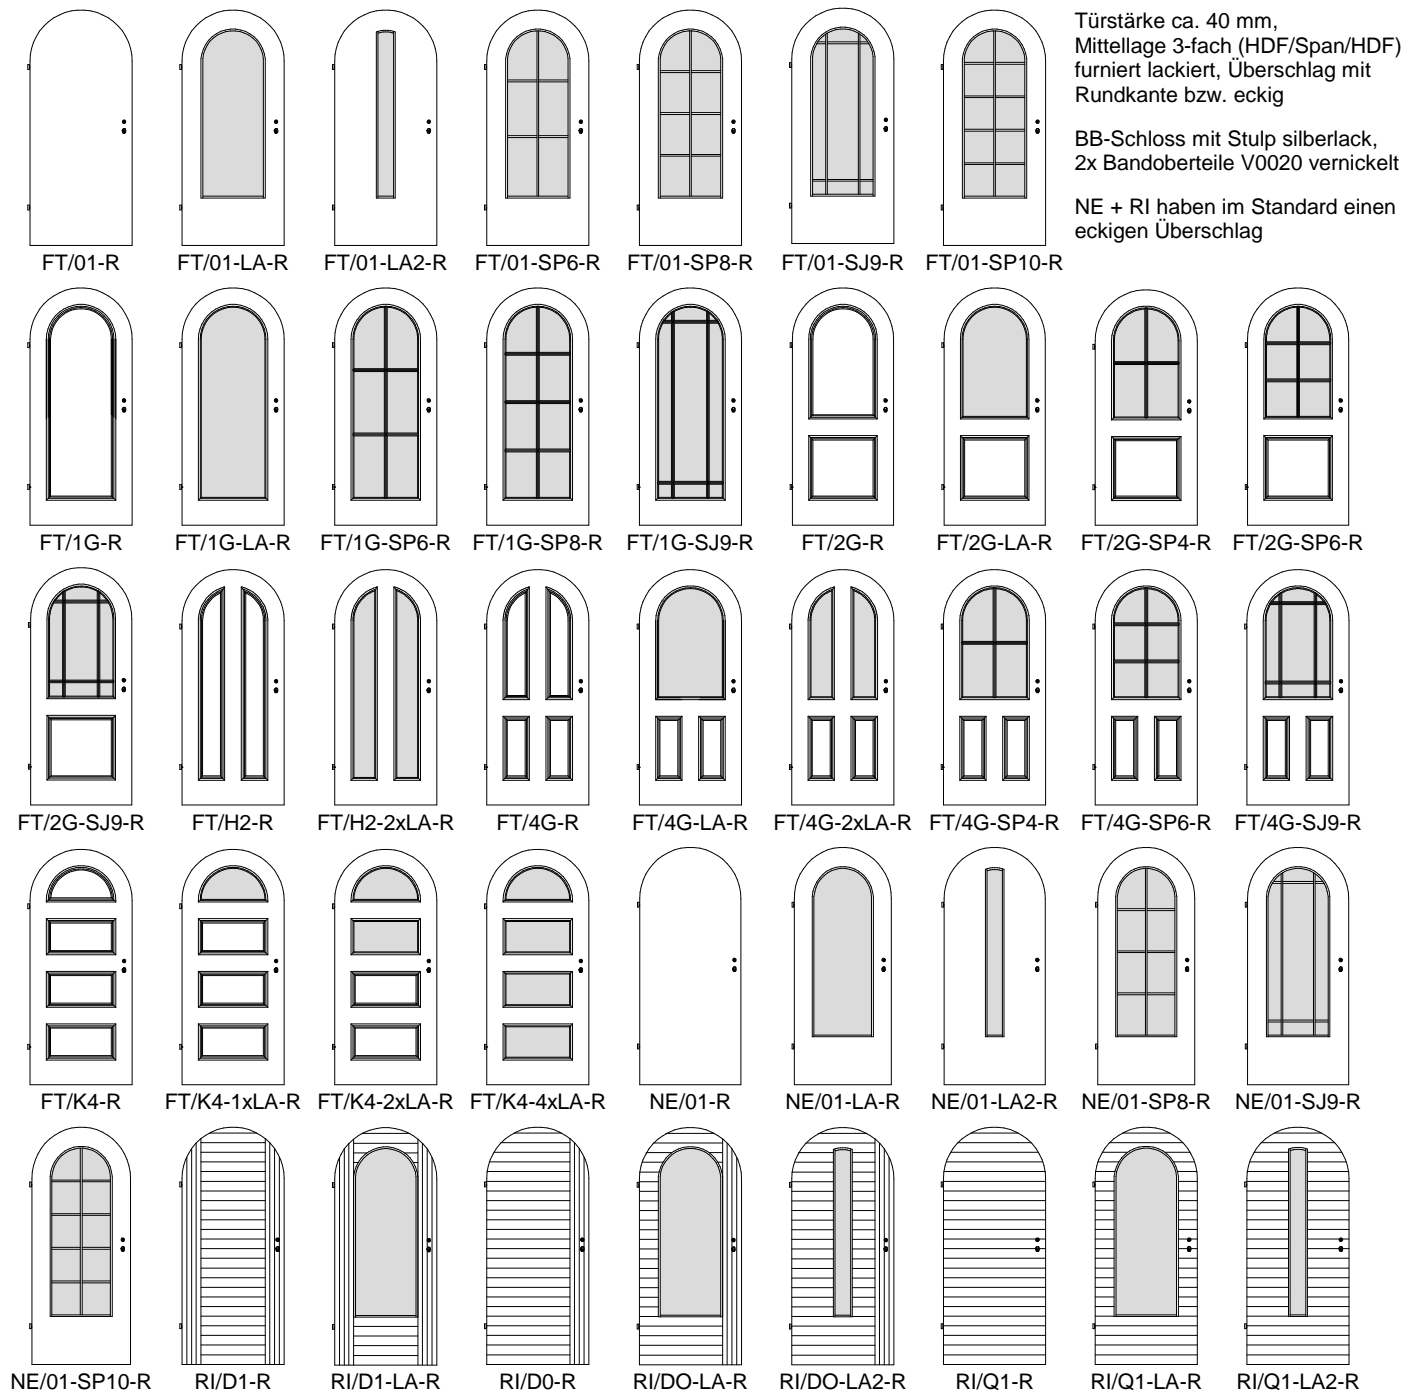

Naturholz Rundbogentüren R

Ahorn, Buche, Birke, Eiche astig oder astfrei, Erle, Esche, Fichte oder Kiefer astfrei, Hemlock, etc.

als Rundbogen FT/...-R bzw. NE/...-R

als Segmentbogen FT/...-S bzw. NE/...-S

als Korbogen FT/...-K bzw. NE/...-K