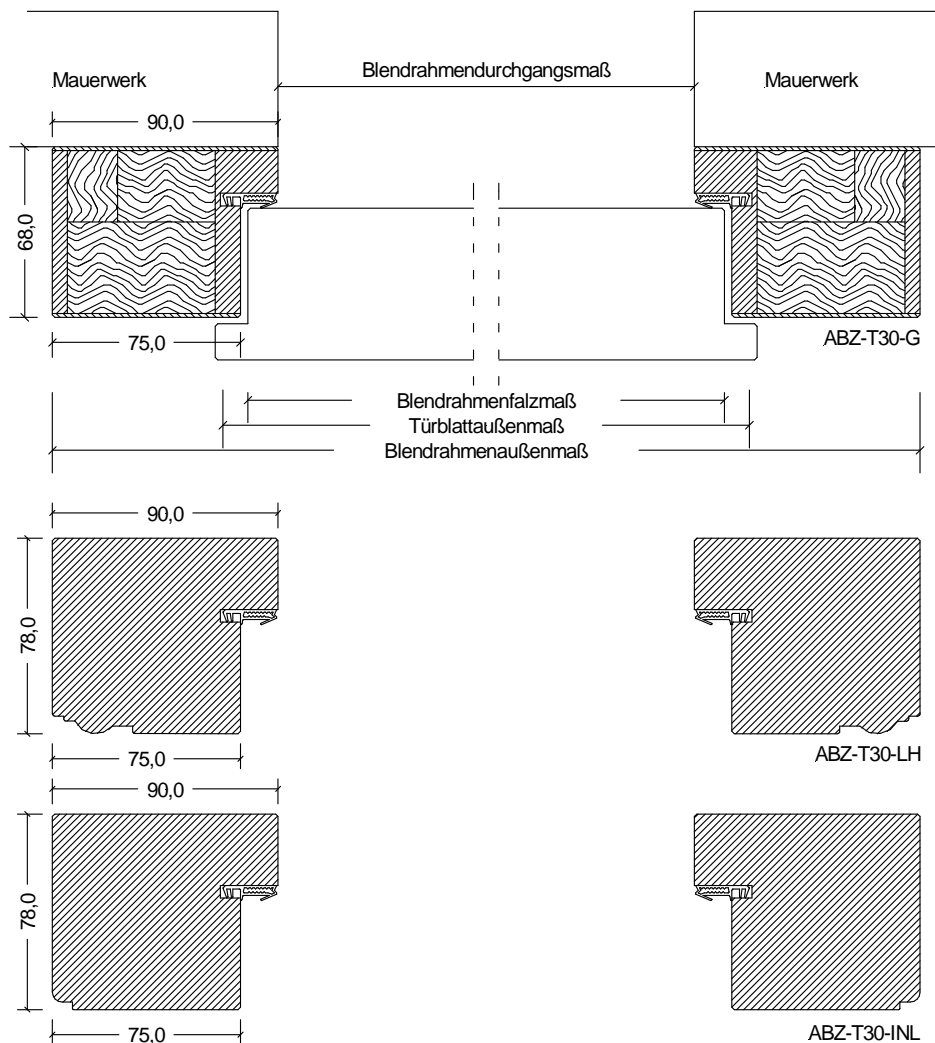

Massiv Brandschutz Blendrahmen ABZ-T30

Ahorn, Buche, Eiche, Erle, Esche, Fichte astarm, Kiefer astarm, Kirschbaum, Lärche, Nussbaum

	Türbreite	Blendrahmenfalzmaß	Blendrahmendurchgangsmaß	Blendrahmenaußenmaß
	610	591	561	741
	735	716	686	866
	860	841	811	991
	985	966	936	1116
	610 + 610 (1210)	1191	1161	1341
	735 + 610 (1335)	1316	1286	1466
	735 + 735 (1460)	1441	1411	1591
	860 + 735 (1585)	1566	1536	1716
	860 + 860 (1710)	1691	1661	1841
	985 + 860 (1835)	1816	1786	1966
	985 + 985 (1960)	1941	1911	2091
Höhe	1985	1981	1966	2056