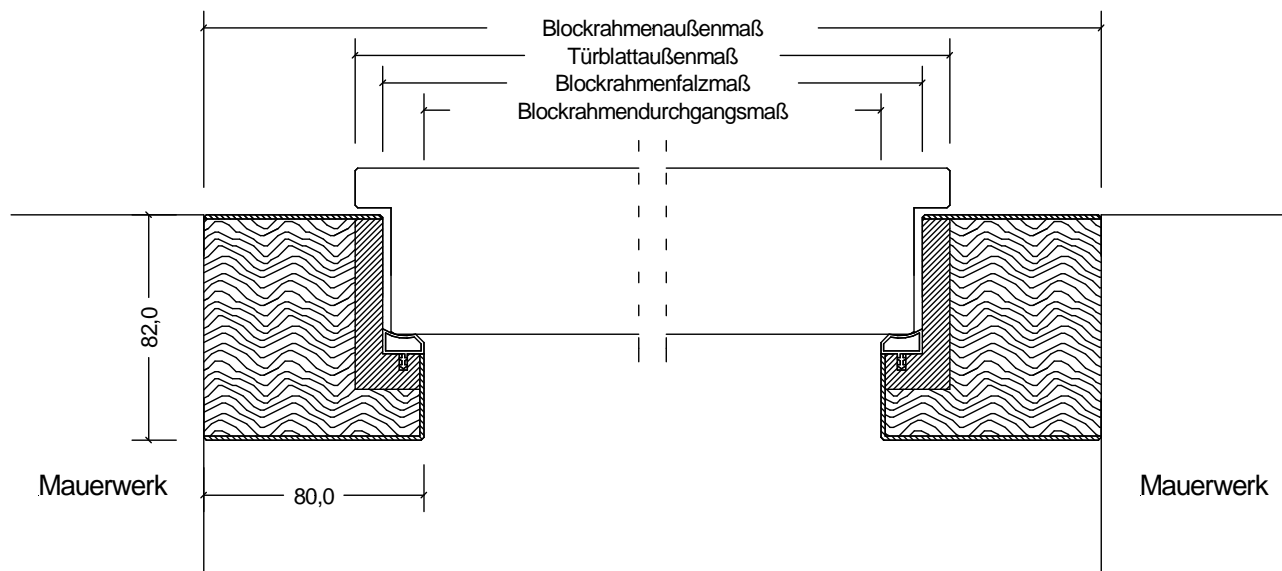

Massiv Brandschutz Blockrahmen *BLZ-T30*

Ahorn, Buche, Eiche, Erle, Esche, Fichte astarm, Kiefer astarm, Kirschbaum, Lärche, Nussbaum

	Türbreite	Blockrahmenfalzmaß	Blockrahmendurchgangsmaß	Blockrahmenaußenmaß
	610	591	561	721
	735	716	686	846
	860	841	811	971
	985	966	936	1096
	610 + 610 (1210)	1191	1161	1321
	735 + 610 (1335)	1316	1286	1446
	735 + 735 (1460)	1441	1411	1571
	860 + 735 (1585)	1566	1536	1696
	860 + 860 (1710)	1691	1661	1821
	985 + 860 (1835)	1816	1786	1946
	985 + 985 (1960)	1941	1911	2071
Höhe	1985	1981	1966	2046