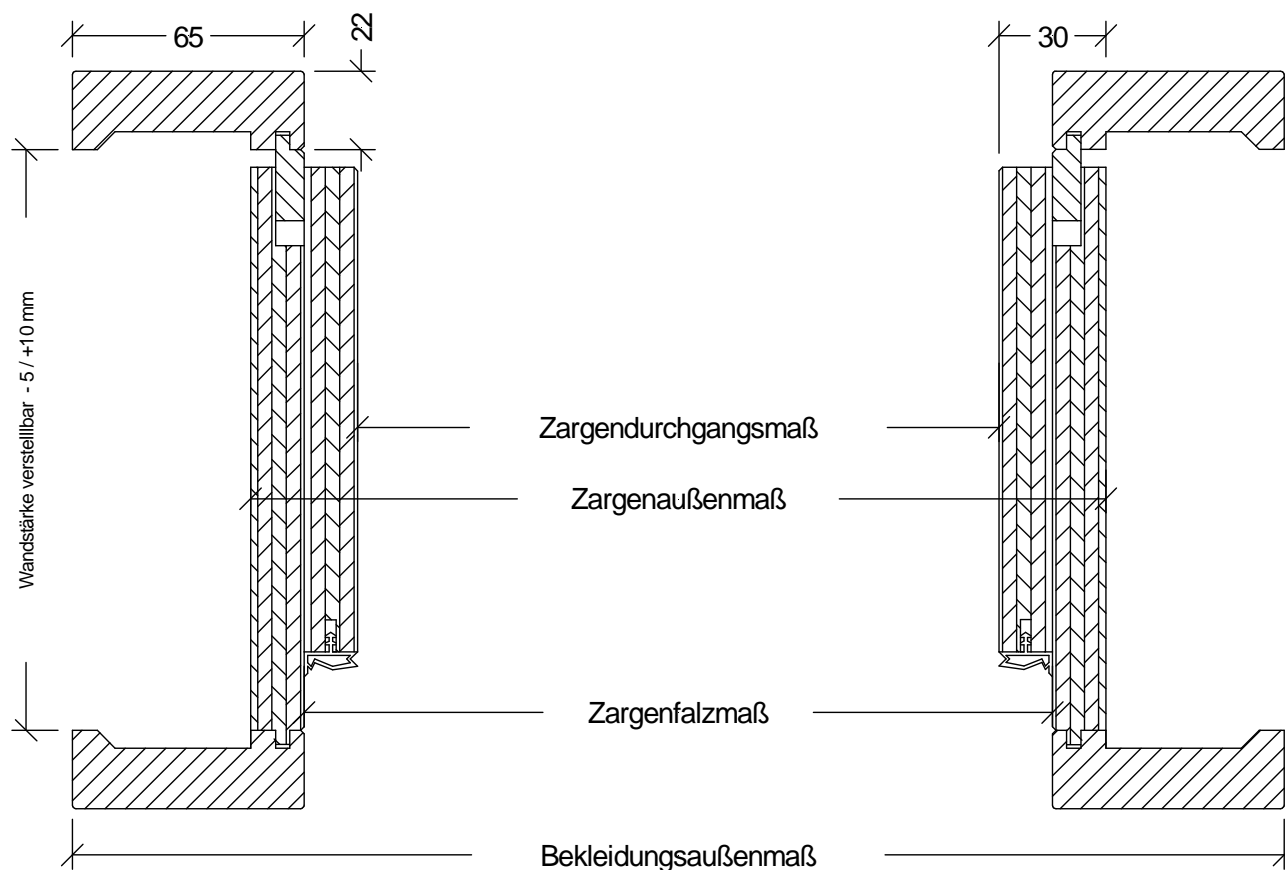

Massivholz Brandschutzzargen Typ MGZ-T30

Ahorn, Buche, Eiche, Erle, Esche, Fichte astarm, Kiefer astarm, Kirschbaum, Lärche, Nussbaum

	Türbreite	Zargenfalzmaß	Zargendurchgangsmaß	Zargenaußenmaß	Bekleidungsaußenmaß	
					Falzbekleidung	Zierbekleidung
	610	591	561	621	721	721
	735	716	686	746	846	846
	860	841	811	871	971	971
	985	966	936	996	1096	1096
	610 + 610	1191	1161	1221	1321	1321
	735 + 610	1316	1286	1346	1446	1446
	735 + 735	1441	1411	1471	1571	1571
	860 + 735	1566	1536	1596	1696	1696
	860 + 860	1691	1661	1721	1821	1821
	985 + 860	1816	1786	1846	1946	1946
	985 + 985	1941	1911	1971	2071	2071
Höhe	1985	1981	1966	1996	2046	2046

Andere Bekleidungen gegen Aufpreis (über 65 mm ohne Gewähr auf Verzug + Passgenauigkeit der Gehrungen):