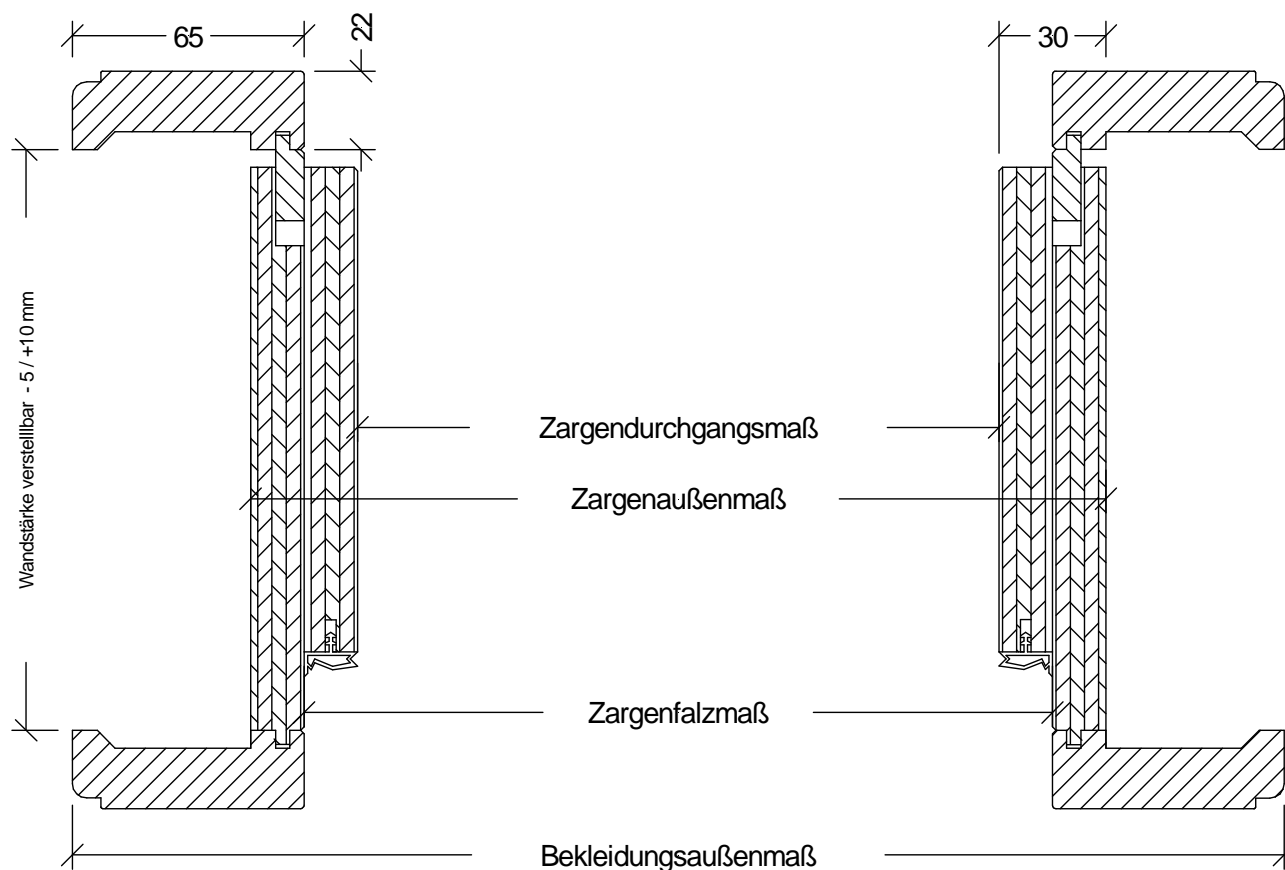

Massivholz Brandschutzzargen *Typ INLINE-T30*

Ahorn, Buche, Eiche, Erle, Esche, Fichte astarm, Kiefer astarm, Kirschbaum, Lärche, Nussbaum

	Türbreite	Zargenfalzmaß	Zargendurchgangsmaß	Zargenaußenmaß	Bekleidungsaußenmaß	
					Falzbekleidung	Zierbekleidung
	610	591	561	621	721	721
	735	716	686	746	846	846
	860	841	811	871	971	971
	985	966	936	996	1096	1096
	610 + 610	1191	1161	1221	1321	1321
	735 + 610	1316	1286	1346	1446	1446
	735 + 735	1441	1411	1471	1571	1571
	860 + 735	1566	1536	1596	1696	1696
	860 + 860	1691	1661	1721	1821	1821
	985 + 860	1816	1786	1846	1946	1946
	985 + 985	1941	1911	1971	2071	2071
Höhe	1985	1981	1966	1996	2046	2046

Andere Bekleidungen gegen Aufpreis (über 65 mm ohne Gewähr auf Verzug + Passgenauigkeit der Gehrungen):