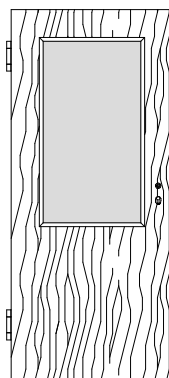

Massiv Brandschutz-Normtüren VN-T30

Ahorn, Buche, Eiche, Erle, Esche, Fichte astarm, Kiefer astarm, Kirschbaum, Lärche, Nussbaum

VN/K3-T30

VN/K3-LA1-T30

VN/K3-LA2-T30

VN/K3-LA3-T30

VN/K3-2xLA2-T30

VN/K3-SP8-T30

VN/Q3-T30

VN/Q3-LA1-T30

VN/Q3-LA2-T30

VN/Q3-LA3-T30

VN/Q3-2xLA2-T30

VN/Q3-SP8-T30

Edelholz Brandschutz-Normtüren

T30 Brandschutz und Rauchschutz geprüft

Schallschutzklasse 1 / Klima 3 *geprüft*

Türstärke ca. 59mm,

Aufbau 5-fach, Brandschutz-Cellulosemittellage mit Stabilisator,

Massivholzanleimer plus Deck aus MDF mit Starkfurnier,

Dämmschichtbildner verdeckt im 42 x 13 mm Falz eckig gefast

PZ-Schloss Stulp Edelstahl, Dorn 65mm

2x Bänder VX7939/160 Edelstahl, Schall-Ex

Scherentriebschließer und schwarzer Kunststoffdrücker beigelegt