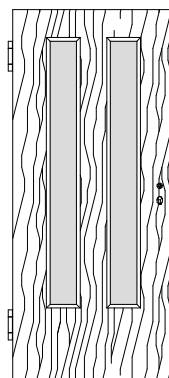

Massiv Brandschutz-Normtüren VN-T30

Ahorn, Buche, Eiche, Erle, Esche, Fichte astarm, Kiefer astarm, Kirschbaum, Lärche, Nussbaum

VN/K3-T30

VN/K3-LA1-T30

VN/K3-LA2-T30

VN/K3-LA3-T30

VN/K3-2xLA2-T30

VN/K3-SP8-T30

VN/Q3-T30

VN/Q3-LA1-T30

VN/Q3-LA2-T30

VN/Q3-LA3-T30

VN/Q3-2xLA2-T30

VN/Q3-SP8-T30

Edelholz Brandschutz-Normtüren

T30 Brandschutz und Rauchschutz geprüft

Schallschutzklasse 1 / Klima 3 *geprüft*

Türstärke ca. 59mm,

Aufbau 5-fach, Brandschutz-Cellulosemittellage mit Stabilisator,

Massivholzanleimer plus Deck aus MDF mit Starkfurnier,

Dämmschichtbildner verdeckt im 42 x 13 mm Falz eckig gefast

PZ-Schloss Stulp Edelstahl, Dorn 65mm

2x Bänder VX7939/160 Edelstahl, Schall-Ex

Scherentriebschließer und schwarzer Kunststoffdrücker beigelegt