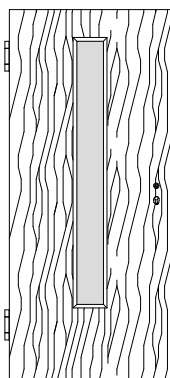

Massiv Brandschutz-Normtüren VN-T30

Ahorn, Buche, Eiche, Erle, Esche, Fichte astarm, Kiefer astarm, Kirschbaum, Lärche, Nussbaum

VN/K3-T30

VN/K3-LA1-T30

VN/K3-LA2-T30

VN/K3-LA3-T30

VN/K3-2xLA2-T30

VN/K3-SP8-T30

VN/Q3-T30

VN/Q3-LA1-T30

VN/Q3-LA2-T30

VN/Q3-LA3-T30

VN/Q3-2xLA2-T30

VN/Q3-SP8-T30

Edelholz Brandschutz-Normtüren

T30 Brandschutz und Rauchschutz geprüft

Schallschutzklasse 1 / Klima 3 *geprüft*

Türstärke ca. 59mm,

Aufbau 5-fach, Brandschutz-Cellulosemittellage mit Stabilisator,

Massivholzanleimer plus Deck aus MDF mit Starkfurnier,

Dämmschichtbildner verdeckt im 42 x 13 mm Falz eckig gefast

PZ-Schloss Stulp Edelstahl, Dorn 65mm

2x Bänder VX7939/160 Edelstahl, Schall-Ex

Scherentriebschließer und schwarzer Kunststoffdrücker beigelegt