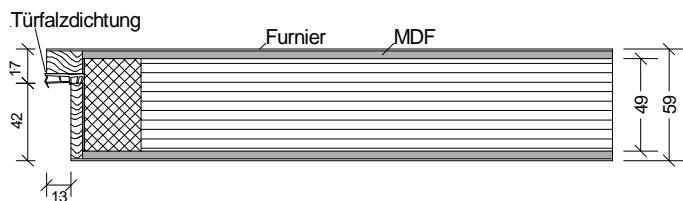

VN/Q3-T30

VN/Q3-LA1-T30

VN/Q3-LA2-T30

VN/Q3-LA3-T30

VN/Q3-2xLA2-T30

VN/Q3-SP8-T30

Edelholz Brandschutz-Normtüren

T30 Brandschutz und Rauchschutz geprüft

Schallschutzklasse 1 / Klima 3 *geprüft*

Türstärke ca. 59mm,

Aufbau 5-fach, Brandschutz-Cellulosemittellage mit Stabilisator,

Massivholzanleimer plus Deck aus MDF mit Starkfurnier,

Dämmschichtbildner verdeckt im 42 x 13 mm Falz eckig gefast

PZ-Schloss Stulp Edelstahl, Dorn 65mm

2x Bänder VX7939/160 Edelstahl, Schall-Ex

Scherentriebschließer und schwarzer Kunststoffdrücker beigelegt