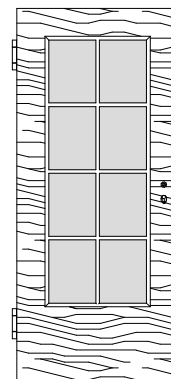

Massiv Brandschutz-Normtüren VN-T30

Ahorn, Buche, Eiche, Erle, Esche, Fichte astarm, Kiefer astarm, Kirschbaum, Lärche, Nussbaum

VN/K3-T30

VN/K3-LA1-T30

VN/K3-LA2-T30

VN/K3-LA3-T30

VN/K3-2xLA2-T30

VN/K3-SP8-T30

VN/Q3-T30

VN/Q3-LA1-T30

VN/Q3-LA2-T30

VN/Q3-LA3-T30

VN/Q3-2xLA2-T30

VN/Q3-SP8-T30

Edelholz Brandschutz-Normtüren

T30 Brandschutz und Rauchschutz geprüft

Schallschutzklasse 1 / Klima 3 *geprüft*

Türstärke ca. 59mm,

Aufbau 5-fach, Brandschutz-Cellulosemittellage mit Stabilisator,

Massivholzanleimer plus Deck aus MDF mit Starkfurnier,

Dämmschichtbildner verdeckt im 42 x 13 mm Falz eckig gefast

PZ-Schloss Stulp Edelstahl, Dorn 65mm

2x Bänder VX7939/160 Edelstahl, Schall-Ex

Scherentriebschließer und schwarzer Kunststoffdrücker beigelegt