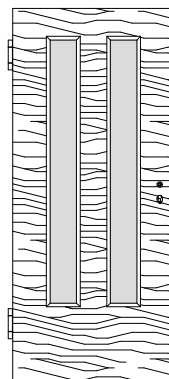

Massiv Brandschutz-Normtüren VN-T30

Ahorn, Buche, Eiche, Erle, Esche, Fichte astarm, Kiefer astarm, Kirschbaum, Lärche, Nussbaum

VN/K3-T30

VN/K3-LA1-T30

VN/K3-LA2-T30

VN/K3-LA3-T30

VN/K3-2xLA2-T30

VN/K3-SP8-T30

VN/Q3-T30

VN/Q3-LA1-T30

VN/Q3-LA2-T30

VN/Q3-LA3-T30

VN/Q3-2xLA2-T30

VN/Q3-SP8-T30

Edelholz Brandschutz-Normtüren

T30 Brandschutz und Rauchschutz geprüft

Schallschutzklasse 1 / Klima 3 *geprüft*

Türstärke ca. 59mm,

Aufbau 5-fach, Brandschutz-Cellulosemittellage mit Stabilisator,

Massivholzanleimer plus Deck aus MDF mit Starkfurnier,

Dämmschichtbildner verdeckt im 42 x 13 mm Falz eckig gefast

PZ-Schloss Stulp Edelstahl, Dorn 65mm

2x Bänder VX7939/160 Edelstahl, Schall-Ex

Scherentriebschließer und schwarzer Kunststoffdrücker beigelegt