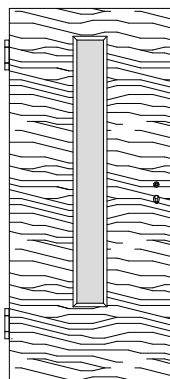

Massiv Brandschutz-Normtüren VN-T30

Ahorn, Buche, Eiche, Erle, Esche, Fichte astarm, Kiefer astarm, Kirschbaum, Lärche, Nussbaum

VN/K3-T30

VN/K3-LA1-T30

VN/K3-LA2-T30

VN/K3-LA3-T30

VN/K3-2xLA2-T30

VN/K3-SP8-T30

VN/Q3-T30

VN/Q3-LA1-T30

VN/Q3-LA2-T30

VN/Q3-LA3-T30

VN/Q3-2xLA2-T30

VN/Q3-SP8-T30

Edelholz Brandschutz-Normtüren

T30 Brandschutz und Rauchschutz geprüft

Schallschutzklasse 1 / Klima 3 *geprüft*

Türstärke ca. 59mm,

Aufbau 5-fach, Brandschutz-Cellulosemittellage mit Stabilisator,

Massivholzanleimer plus Deck aus MDF mit Starkfurnier,

Dämmschichtbildner verdeckt im 42 x 13 mm Falz eckig gefast

PZ-Schloss Stulp Edelstahl, Dorn 65mm

2x Bänder VX7939/160 Edelstahl, Schall-Ex

Scherentriebschließer und schwarzer Kunststoffdrücker beigelegt