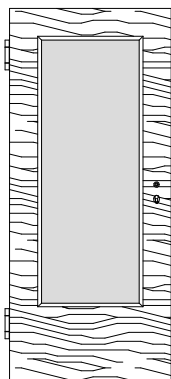

Massiv Brandschutz-Normtüren VN-T30

Ahorn, Buche, Eiche, Erle, Esche, Fichte astarm, Kiefer astarm, Kirschbaum, Lärche, Nussbaum

VN/K3-T30

VN/K3-LA1-T30

VN/K3-LA2-T30

VN/K3-LA3-T30

VN/K3-2xLA2-T30

VN/K3-SP8-T30

VN/Q3-T30

VN/Q3-LA1-T30

VN/Q3-LA2-T30

VN/Q3-LA3-T30

VN/Q3-2xLA2-T30

VN/Q3-SP8-T30

Edelholz Brandschutz-Normtüren

T30 Brandschutz und Rauchschutz geprüft

Schallschutzklasse 1 / Klima 3 *geprüft*

Türstärke ca. 59mm,

Aufbau 5-fach, Brandschutz-Cellulosemittellage mit Stabilisator,

Massivholzanleimer plus Deck aus MDF mit Starkfurnier,

Dämmschichtbildner verdeckt im 42 x 13 mm Falz eckig gefast

PZ-Schloss Stulp Edelstahl, Dorn 65mm

2x Bänder VX7939/160 Edelstahl, Schall-Ex

Scherentriebschließer und schwarzer Kunststoffdrücker beigelegt