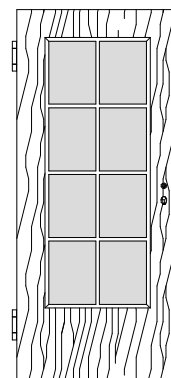

Massiv Brandschutz-Normtüren VN-T30

Ahorn, Buche, Eiche, Erle, Esche, Fichte astarm, Kiefer astarm, Kirschbaum, Lärche, Nussbaum

VN/K3-T30

VN/K3-LA1-T30

VN/K3-LA2-T30

VN/K3-LA3-T30

VN/K3-2xLA2-T30

VN/K3-SP8-T30

VN/Q3-T30

VN/Q3-LA1-T30

VN/Q3-LA2-T30

VN/Q3-LA3-T30

VN/Q3-2xLA2-T30

VN/Q3-SP8-T30

Edelholz Brandschutz-Normtüren

T30 Brandschutz und Rauchschutz geprüft

Schallschutzklasse 1 / Klima 3 *geprüft*

Türstärke ca. 59mm,

Aufbau 5-fach, Brandschutz-Cellulosemittellage mit Stabilisator,

Massivholzanleimer plus Deck aus MDF mit Starkfurnier,

Dämmschichtbildner verdeckt im 42 x 13 mm Falz eckig gefast

PZ-Schloss Stulp Edelstahl, Dorn 65mm

2x Bänder VX7939/160 Edelstahl, Schall-Ex

Scherentriebschließer und schwarzer Kunststoffdrücker beigelegt