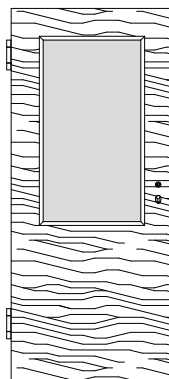

Massiv Brandschutz-Normtüren VN-T30

Ahorn, Buche, Eiche, Erle, Esche, Fichte astarm, Kiefer astarm, Kirschbaum, Lärche, Nussbaum

VN/K3-T30

VN/K3-LA1-T30

VN/K3-LA2-T30

VN/K3-LA3-T30

VN/K3-2xLA2-T30

VN/K3-SP8-T30

VN/Q3-T30

VN/Q3-LA1-T30

VN/Q3-LA2-T30

VN/Q3-LA3-T30

VN/Q3-2xLA2-T30

VN/Q3-SP8-T30

Edelholz Brandschutz-Normtüren

T30 Brandschutz und Rauchschutz geprüft

Schallschutzklasse 1 / Klima 3 *geprüft*

Türstärke ca. 59mm,

Aufbau 5-fach, Brandschutz-Cellulosemittellage mit Stabilisator,

Massivholzanleimer plus Deck aus MDF mit Starkfurnier,

Dämmschichtbildner verdeckt im 42 x 13 mm Falz eckig gefast

PZ-Schloss Stulp Edelstahl, Dorn 65mm

2x Bänder VX7939/160 Edelstahl, Schall-Ex

Scherentriebschließer und schwarzer Kunststoffdrücker beigelegt