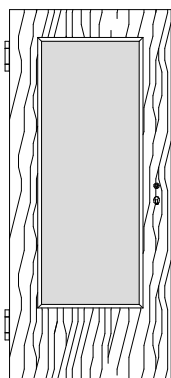

Massiv Brandschutz-Normtüren VN-T30

Ahorn, Buche, Eiche, Erle, Esche, Fichte astarm, Kiefer astarm, Kirschbaum, Lärche, Nussbaum

VN/K3-T30

VN/K3-LA1-T30

VN/K3-LA2-T30

VN/K3-LA3-T30

VN/K3-2xLA2-T30

VN/K3-SP8-T30

VN/Q3-T30

VN/Q3-LA1-T30

VN/Q3-LA2-T30

VN/Q3-LA3-T30

VN/Q3-2xLA2-T30

VN/Q3-SP8-T30

Edelholz Brandschutz-Normtüren

T30 Brandschutz und Rauchschutz geprüft

Schallschutzklasse 1 / Klima 3 *geprüft*

Türstärke ca. 59mm,

Aufbau 5-fach, Brandschutz-Cellulosemittellage mit Stabilisator,

Massivholzanleimer plus Deck aus MDF mit Starkfurnier,

Dämmschichtbildner verdeckt im 42 x 13 mm Falz eckig gefast

PZ-Schloss Stulp Edelstahl, Dorn 65mm

2x Bänder VX7939/160 Edelstahl, Schall-Ex

Scherentriebschließer und schwarzer Kunststoffdrücker beigelegt