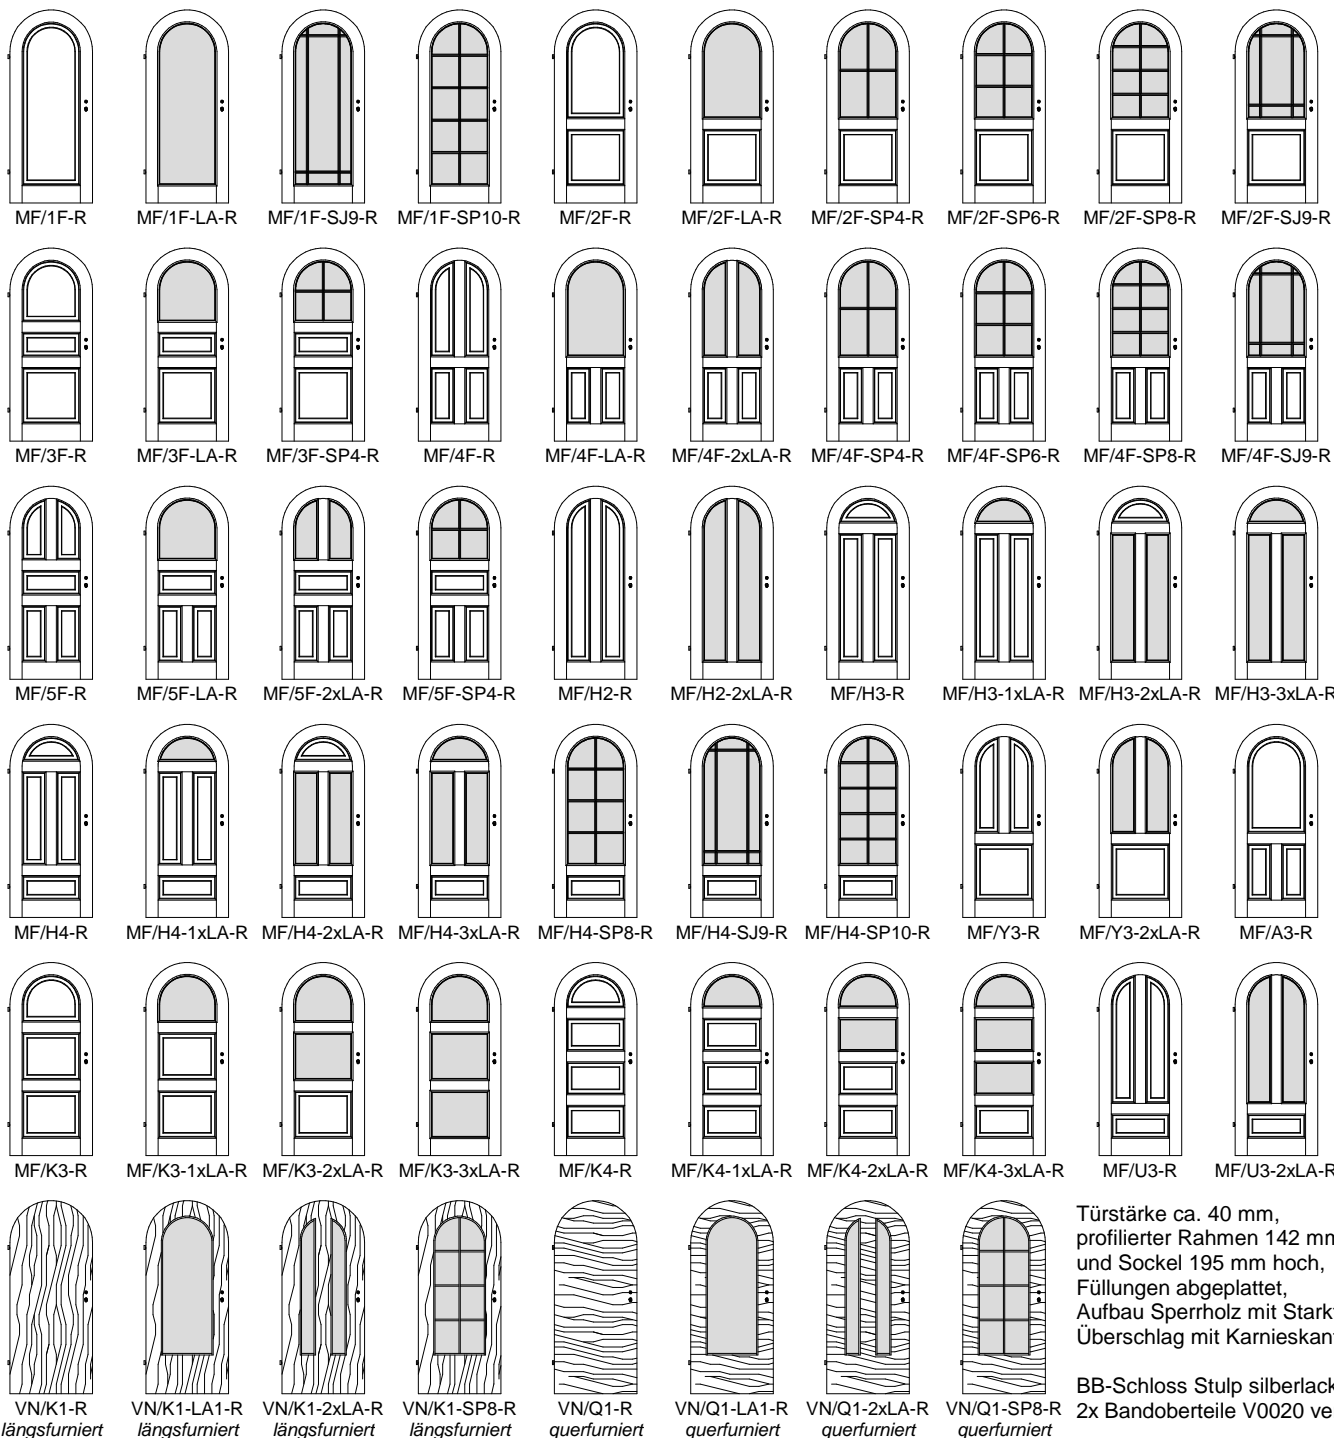

Massiv Rundbogen-Stiltüren MF-R

Ahorn, Buche, Eiche, Erle, Esche, Fichte astarm, Kiefer astarm, Kirschbaum, Lärche, Nussbaum

als Rundbogen MF/..-R

als Segmentbogen MF/..-S

als Korbbogen MF/..-K