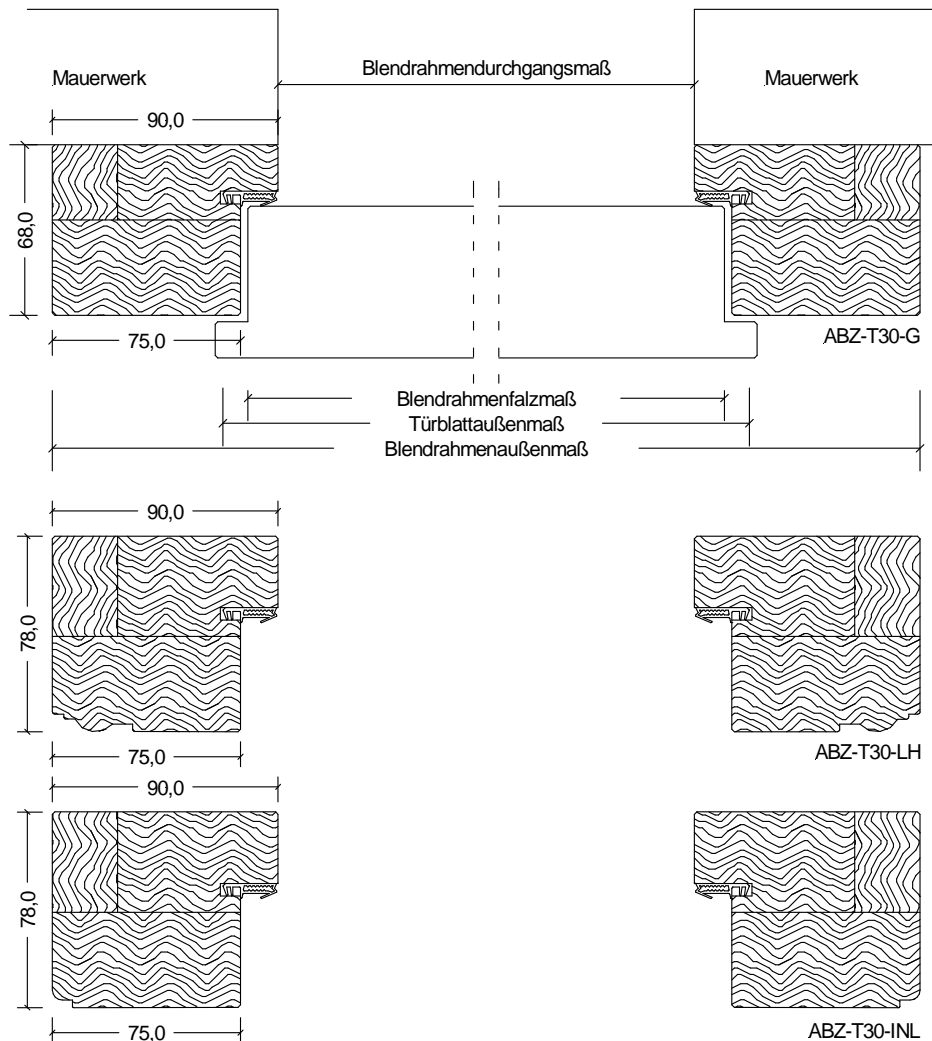

Landhaus Brandschutz Blendrahmen ABZ-T30

Kiefer astig / Fichte astig

	Türbreite	Blendrahmenfalzmaß	Blendrahmendurchgangsmaß	Blendrahmenaußenmaß
	610	591	561	741
	735	716	686	866
	860	841	811	991
	985	966	936	1116
	610 + 610 (1210)	1191	1161	1341
	735 + 610 (1335)	1316	1286	1466
	735 + 735 (1460)	1441	1411	1591
	860 + 735 (1585)	1566	1536	1716
	860 + 860 (1710)	1691	1661	1841
	985 + 860 (1835)	1816	1786	1966
	985 + 985 (1960)	1941	1911	2091
Höhe	1985	1981	1966	2056