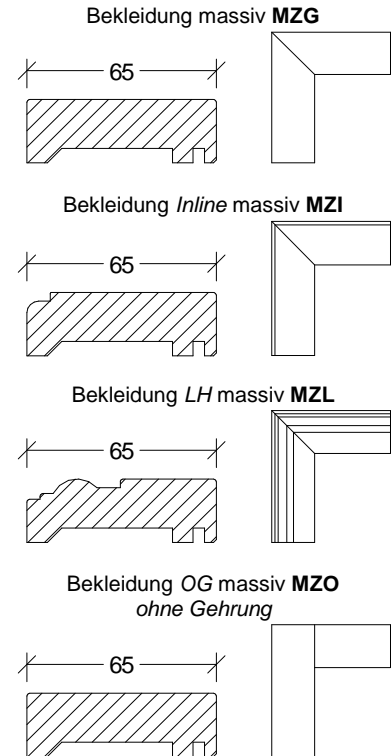

Landhaus Brandschutzzargen Typ MZ-T30

Kiefer astig / Fichte astig

	Türbreite	Zargenfalzmaß	Zargendurchgangsmaß	Zargenaußenmaß	Bekleidungsaußenmaß	
					Falzbekleidung	Zierbekleidung
	610	591	561	621	721	721
	735	716	686	746	846	846
	860	841	811	871	971	971
	985	966	936	996	1096	1096
	610 + 610	1191	1161	1221	1321	1321
	735 + 610	1316	1286	1346	1446	1446
	735 + 735	1441	1411	1471	1571	1571
	860 + 735	1566	1536	1596	1696	1696
	860 + 860	1691	1661	1721	1821	1821
	985 + 860	1816	1786	1846	1946	1946
	985 + 985	1941	1911	1971	2071	2071
Höhe	1985	1981	1966	1996	2046	2046

Andere Bekleidungen gegen Aufpreis (über 65 mm ohne Gewähr auf Verzug + Passgenauigkeit der Gehrungen):