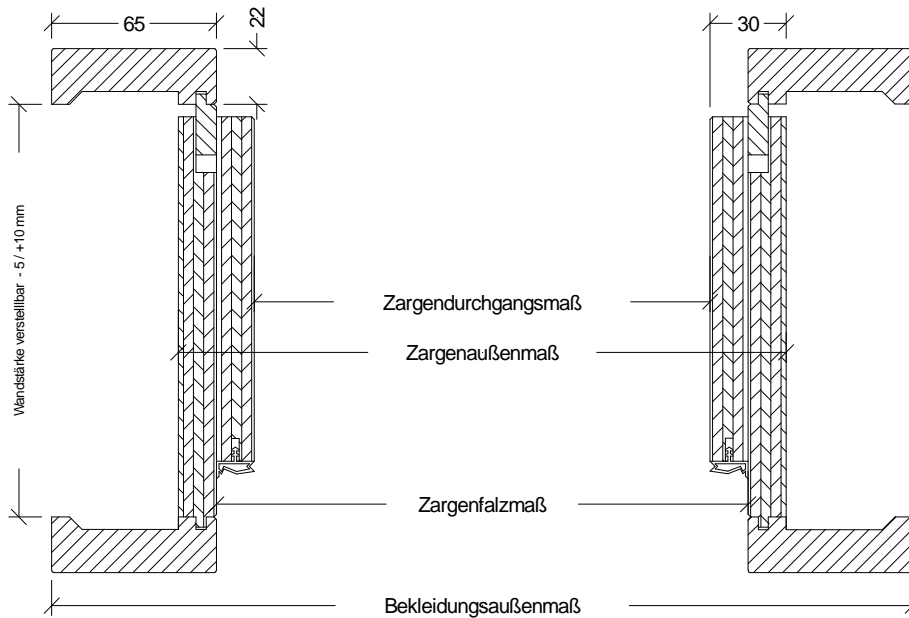

Landhaus Brandschutzzargen Typ MZ-T30

Kiefer astig / Fichte astig

	Türbreite	Zargenfalzmaß	Zargendurchgangsmaß	Zargenaußenmaß	Bekleidungsaußenmaß	
					Falzbekleidung	Zierbekleidung
	610	591	561	621	721	721
	735	716	686	746	846	846
	860	841	811	871	971	971
	985	966	936	996	1096	1096
	610 + 610	1191	1161	1221	1321	1321
	735 + 610	1316	1286	1346	1446	1446
	735 + 735	1441	1411	1471	1571	1571
	860 + 735	1566	1536	1596	1696	1696
	860 + 860	1691	1661	1721	1821	1821
	985 + 860	1816	1786	1846	1946	1946
	985 + 985	1941	1911	1971	2071	2071
Höhe	1985	1981	1966	1996	2046	2046

Andere Bekleidungen gegen Aufpreis (über 65 mm ohne Gewähr auf Verzug + Passgenauigkeit der Gehrungen):