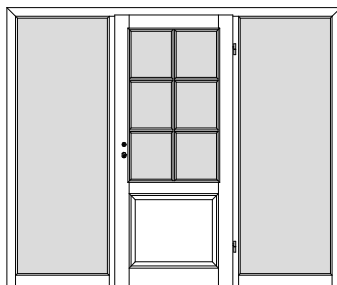

## Windfangzargen *Typ LH / Inline / MGZ / OG / BLZ / ABZ* Kiefer astig / Fichte astig / Fichte astig gebürstet

W11S

1-flgl. Tür mit 1 festen Seitenteil links

W12S

1-flgl. Tür mit 2 festen Seitenteilen links + rechts

W11S

1-flgl. Tür mit 1 festen Seitenteil rechts

W1D1S

2-flgl. Tür mit 1 festen Seitenteil links

W1D2S

2-flgl. Tür mit 2 festen Seitenteilen links + rechts

W1D1S

2-flgl. Tür mit 1 festen Seitenteil rechts

W1G1S

1-flgl. Tür mit 1 festen Seitenteil links + Oberlicht

W1G2S

1-flgl. Tür mit 2 festen Seitenteilen links + rechts + Oberlicht

W1G1S

1-flgl. Tür mit 1 festen Seitenteil rechts + Oberlicht

W1GD1S

2-flgl. Tür mit 1 festen Seitenteil links + Oberlicht

W1GD2S

2-flgl. Tür mit 2 festen Seitenteilen links + rechts + Oberlicht

W1GD1S

2-flgl. Tür mit 1 festen Seitenteil rechts + Oberlicht

\*\*\* Alle Seitenteile / Oberlichter sind mit Glasleisten zur bauseitigen Verglasung vorgerichtet, generell ohne Glas. \*\*\*