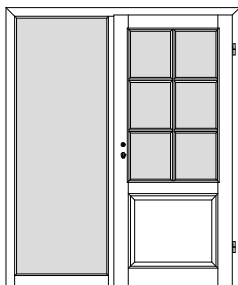

## Windfangzargen *Typ LH / Inline / MGZ / OG / BLZ / ABZ* Kiefer astig / Fichte astig / Fichte astig gebürstet

W11S

1-flgl. Tür mit 1 festen Seitenteil links

W12S

1-flgl. Tür mit 2 festen Seitenteilen links + rechts

W11S

1-flgl. Tür mit 1 festen Seitenteil rechts

W1D1S

2-flgl. Tür mit 1 festen Seitenteil links

W1D2S

2-flgl. Tür mit 2 festen Seitenteilen links + rechts

W1D1S

2-flgl. Tür mit 1 festen Seitenteil rechts

W1G1S

1-flgl. Tür mit 1 festen Seitenteil links + Oberlicht

W1G2S

1-flgl. Tür mit 2 festen Seitenteilen links + rechts + Oberlicht

W1G1S

1-flgl. Tür mit 1 festen Seitenteil rechts + Oberlicht

W1GD1S

2-flgl. Tür mit 1 festen Seitenteil links + Oberlicht

W1GD2S

2-flgl. Tür mit 2 festen Seitenteilen links + rechts + Oberlicht

W1GD1S

2-flgl. Tür mit 1 festen Seitenteil rechts + Oberlicht

\*\*\* Alle Seitenteile / Oberlichter sind mit Glasleisten zur bauseitigen Verglasung vorgerichtet, generell ohne Glas. \*\*\*