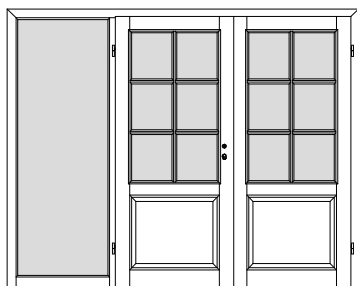

## Windfangzargen *Typ LH / Inline / MGZ / OG / BLZ / ABZ* Kiefer astig / Fichte astig / Fichte astig gebürstet

W11S

1-flgl. Tür mit 1 festen Seitenteil links

W12S

1-flgl. Tür mit 2 festen Seitenteilen links + rechts

W11S

1-flgl. Tür mit 1 festen Seitenteil rechts

W1D1S

2-flgl. Tür mit 1 festen Seitenteil links

W1D2S

2-flgl. Tür mit 2 festen Seitenteilen links + rechts

W1D1S

2-flgl. Tür mit 1 festen Seitenteil rechts

W1G1S

1-flgl. Tür mit 1 festen Seitenteil links + Oberlicht

W1G2S

1-flgl. Tür mit 2 festen Seitenteilen links + rechts + Oberlicht

W1G1S

1-flgl. Tür mit 1 festen Seitenteil rechts + Oberlicht

W1GD1S

2-flgl. Tür mit 1 festen Seitenteil links + Oberlicht

W1GD2S

2-flgl. Tür mit 2 festen Seitenteilen links + rechts + Oberlicht

W1GD1S

2-flgl. Tür mit 1 festen Seitenteil rechts + Oberlicht

\*\*\* Alle Seitenteile / Oberlichter sind mit Glasleisten zur bauseitigen Verglasung vorgerichtet, generell ohne Glas. \*\*\*