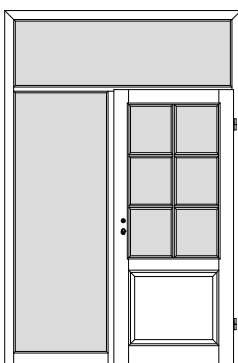

## Windfangzargen *Typ LH / Inline / MGZ / OG / BLZ / ABZ* Kiefer astig / Fichte astig / Fichte astig gebürstet

W11S

1-flgl. Tür mit 1 festen Seitenteil links

W12S

1-flgl. Tür mit 2 festen Seitenteilen links + rechts

W11S

1-flgl. Tür mit 1 festen Seitenteil rechts

W1D1S

2-flgl. Tür mit 1 festen Seitenteil links

W1D2S

2-flgl. Tür mit 2 festen Seitenteilen links + rechts

W1D1S

2-flgl. Tür mit 1 festen Seitenteil rechts

W1G1S

1-flgl. Tür mit 1 festen Seitenteil links + Oberlicht

W1G2S

1-flgl. Tür mit 2 festen Seitenteilen links + rechts + Oberlicht

W1G1S

1-flgl. Tür mit 1 festen Seitenteil rechts + Oberlicht

W1GD1S

2-flgl. Tür mit 1 festen Seitenteil links + Oberlicht

W1GD2S

2-flgl. Tür mit 2 festen Seitenteilen links + rechts + Oberlicht

W1GD1S

2-flgl. Tür mit 1 festen Seitenteil rechts + Oberlicht

\*\*\* Alle Seitenteile / Oberlichter sind mit Glasleisten zur bauseitigen Verglasung vorgerichtet, generell ohne Glas. \*\*\*