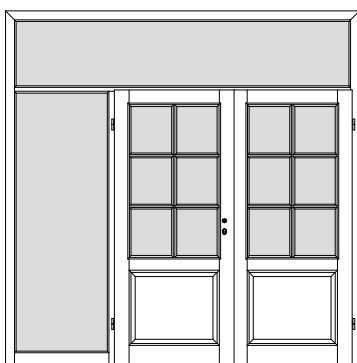

W11S

1-flgl. Tür mit 1 festen Seitenteil rechts

W1D1S

2-flgl. Tür mit 1 festen Seitenteil links

W1D2S

2-flgl. Tür mit 2 festen Seitenteilen links + rechts

W1D1S

2-flgl. Tür mit 1 festen Seitenteil rechts

W1G1S

1-flgl. Tür mit 1 festen Seitenteil links + Oberlicht

W1G2S

1-flgl. Tür mit 2 festen Seitenteilen links + rechts + Oberlicht

W1G1S

1-flgl. Tür mit 1 festen Seitenteil rechts + Oberlicht

W1GD1S

2-flgl. Tür mit 1 festen Seitenteil links + Oberlicht

W1GD2S

2-flgl. Tür mit 2 festen Seitenteilen links + rechts + Oberlicht

W1GD1S

2-flgl. Tür mit 1 festen Seitenteil rechts + Oberlicht

\*\*\* Alle Seitenteile / Oberlichter sind mit Glasleisten zur bauseitigen Verglasung vorgerichtet, generell ohne Glas. \*\*\*