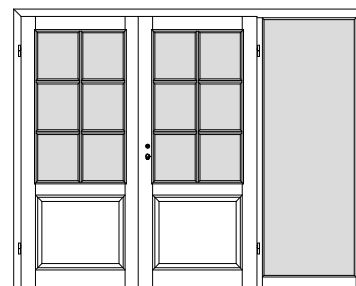

## Windfangzargen *Typ LH / Inline / MGZ / OG / BLZ / ABZ* Kiefer astig / Fichte astig / Fichte astig gebürstet

W11S

1-flgl. Tür mit 1 festen Seitenteil links

W12S

1-flgl. Tür mit 2 festen Seitenteilen links + rechts

W11S

1-flgl. Tür mit 1 festen Seitenteil rechts

W1D1S

2-flgl. Tür mit 1 festen Seitenteil links

W1D2S

2-flgl. Tür mit 2 festen Seitenteilen links + rechts

W1D1S

2-flgl. Tür mit 1 festen Seitenteil rechts

W1G1S

1-flgl. Tür mit 1 festen Seitenteil links + Oberlicht

W1G2S

1-flgl. Tür mit 2 festen Seitenteilen links + rechts + Oberlicht

W1G1S

1-flgl. Tür mit 1 festen Seitenteil rechts + Oberlicht

W1GD1S

2-flgl. Tür mit 1 festen Seitenteil links + Oberlicht

W1GD2S

2-flgl. Tür mit 2 festen Seitenteilen links + rechts + Oberlicht

W1GD1S

2-flgl. Tür mit 1 festen Seitenteil rechts + Oberlicht

\*\*\* Alle Seitenteile / Oberlichter sind mit Glasleisten zur bauseitigen Verglasung vorgerichtet, generell ohne Glas. \*\*\*