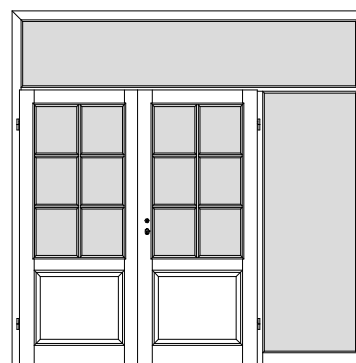

W11S

1-flgl. Tür mit 1 festen Seitenteil rechts

W1D1S

2-flgl. Tür mit 1 festen Seitenteil links

W1D2S

2-flgl. Tür mit 2 festen Seitenteilen links + rechts

W1D1S

2-flgl. Tür mit 1 festen Seitenteil rechts

W1G1S

1-flgl. Tür mit 1 festen Seitenteil links + Oberlicht

W1G2S

1-flgl. Tür mit 2 festen Seitenteilen links + rechts + Oberlicht

W1G1S

1-flgl. Tür mit 1 festen Seitenteil rechts + Oberlicht

W1GD1S

2-flgl. Tür mit 1 festen Seitenteil links + Oberlicht

W1GD2S

2-flgl. Tür mit 2 festen Seitenteilen links + rechts + Oberlicht

W1GD1S

2-flgl. Tür mit 1 festen Seitenteil rechts + Oberlicht

\*\*\* Alle Seitenteile / Oberlichter sind mit Glasleisten zur bauseitigen Verglasung vorgerichtet, generell ohne Glas. \*\*\*