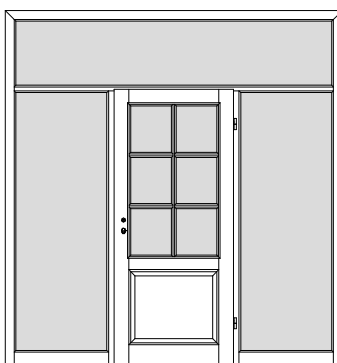

## Windfangzargen *Typ LH / Inline / MGZ / OG / BLZ / ABZ* Kiefer astig / Fichte astig / Fichte astig gebürstet

W11S

1-flgl. Tür mit 1 festen Seitenteil links

W12S

1-flgl. Tür mit 2 festen Seitenteilen links + rechts

W11S

1-flgl. Tür mit 1 festen Seitenteil rechts

W1D1S

2-flgl. Tür mit 1 festen Seitenteil links

W1D2S

2-flgl. Tür mit 2 festen Seitenteilen links + rechts

W1D1S

2-flgl. Tür mit 1 festen Seitenteil rechts

W1G1S

1-flgl. Tür mit 1 festen Seitenteil links + Oberlicht

W1G2S

1-flgl. Tür mit 2 festen Seitenteilen links + rechts + Oberlicht

W1G1S

1-flgl. Tür mit 1 festen Seitenteil rechts + Oberlicht

W1GD1S

2-flgl. Tür mit 1 festen Seitenteil links + Oberlicht

W1GD2S

2-flgl. Tür mit 2 festen Seitenteilen links + rechts + Oberlicht

W1GD1S

2-flgl. Tür mit 1 festen Seitenteil rechts + Oberlicht

\*\*\* Alle Seitenteile / Oberlichter sind mit Glasleisten zur bauseitigen Verglasung vorgerichtet, generell ohne Glas. \*\*\*