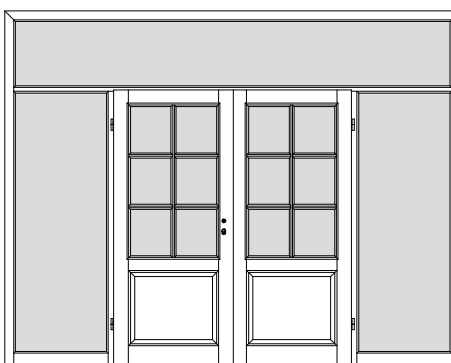

W11S

1-flgl. Tür mit 1 festen Seitenteil rechts

W1D1S

2-flgl. Tür mit 1 festen Seitenteil links

W1D2S

2-flgl. Tür mit 2 festen Seitenteilen links + rechts

W1D1S

2-flgl. Tür mit 1 festen Seitenteil rechts

W1G1S

1-flgl. Tür mit 1 festen Seitenteil links + Oberlicht

W1G2S

1-flgl. Tür mit 2 festen Seitenteilen links + rechts + Oberlicht

W1G1S

1-flgl. Tür mit 1 festen Seitenteil rechts + Oberlicht

W1GD1S

2-flgl. Tür mit 1 festen Seitenteil links + Oberlicht

W1GD2S

2-flgl. Tür mit 2 festen Seitenteilen links + rechts + Oberlicht

W1GD1S

2-flgl. Tür mit 1 festen Seitenteil rechts + Oberlicht

\*\*\* Alle Seitenteile / Oberlichter sind mit Glasleisten zur bauseitigen Verglasung vorgerichtet, generell ohne Glas. \*\*\*