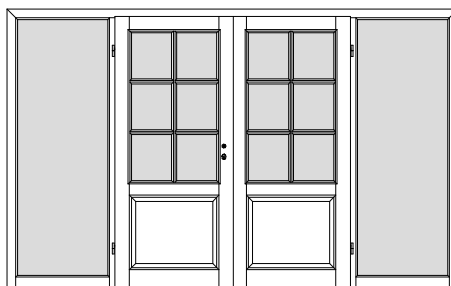

## Windfangzargen *Typ LH / Inline / MGZ / OG / BLZ / ABZ* Kiefer astig / Fichte astig / Fichte astig gebürstet

W11S

1-flgl. Tür mit 1 festen Seitenteil links

W12S

1-flgl. Tür mit 2 festen Seitenteilen links + rechts

W11S

1-flgl. Tür mit 1 festen Seitenteil rechts

W1D1S

2-flgl. Tür mit 1 festen Seitenteil links

W1D2S

2-flgl. Tür mit 2 festen Seitenteilen links + rechts

W1D1S

2-flgl. Tür mit 1 festen Seitenteil rechts

W1G1S

1-flgl. Tür mit 1 festen Seitenteil links + Oberlicht

W1G2S

1-flgl. Tür mit 2 festen Seitenteilen links + rechts + Oberlicht

W1G1S

1-flgl. Tür mit 1 festen Seitenteil rechts + Oberlicht

W1GD1S

2-flgl. Tür mit 1 festen Seitenteil links + Oberlicht

W1GD2S

2-flgl. Tür mit 2 festen Seitenteilen links + rechts + Oberlicht

W1GD1S

2-flgl. Tür mit 1 festen Seitenteil rechts + Oberlicht

\*\*\* Alle Seitenteile / Oberlichter sind mit Glasleisten zur bauseitigen Verglasung vorgerichtet, generell ohne Glas. \*\*\*