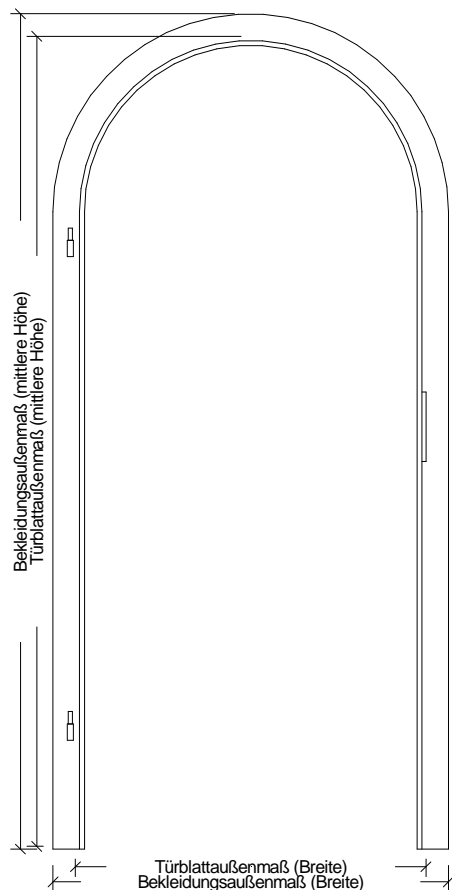

Landhaus Rundbogenzargen *Typ LH-R*

Kiefer astig / Fichte astig / Fichte astig gebürstet

	Türbreite	Zargenfalzmaß	Zargendurchgangsmaß (ca.-Maße)	Zargenaußenmaß (ca.-Maße)	Bekleidungsaußenmaß (bei 65 mm Breite)
	610	592	568	612	722
	735	717	693	737	847
	860	842	818	862	972
	985	967	943	987	1097
	610 + 610 (1210)	1192	1168	1212	1322
	735 + 610 (1335)	1317	1293	1337	1447
	735 + 735 (1460)	1442	1418	1462	1572
	860 + 735 (1585)	1567	1543	1587	1697
	860 + 860 (1710)	1692	1668	1712	1822
	985 + 860 (1835)	1817	1793	1837	1947
	985 + 985 (1960)	1942	1918	1962	2072
Höhe	1985	1983	1971	1993	2048