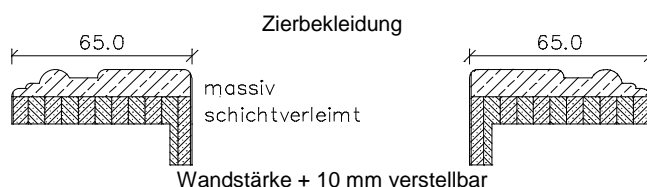

Landhaus Rundbogenzargen *Typ LH-R*

Kiefer astig / Fichte astig / Fichte astig gebürstet

	Türbreite	Zargenfalzmaß	Zargendurchgangsmaß (ca.-Maße)	Zargenaußenmaß (ca.-Maße)	Bekleidungsaußenmaß (bei 65 mm Breite)
	610	592	568	612	722
	735	717	693	737	847
	860	842	818	862	972
	985	967	943	987	1097
	610 + 610 (1210)	1192	1168	1212	1322
	735 + 610 (1335)	1317	1293	1337	1447
	735 + 735 (1460)	1442	1418	1462	1572
	860 + 735 (1585)	1567	1543	1587	1697
	860 + 860 (1710)	1692	1668	1712	1822
	985 + 860 (1835)	1817	1793	1837	1947
	985 + 985 (1960)	1942	1918	1962	2072
Höhe	1985	1983	1971	1993	2048