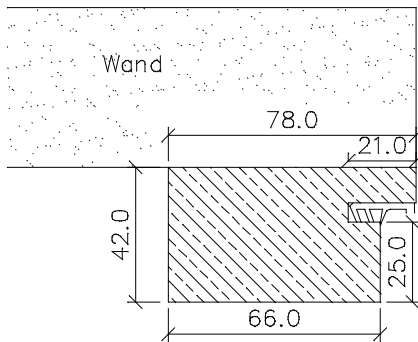

Landhaus Blendrahmen ABZ

Kiefer astig / Fichte astig / Fichte astig gebürstet

ABZ-G
Rahmenverbindung
stumpf

ABZ-LH
Rahmenverbindung
auf Gehring

ABZ-INL
Rahmenverbindung
auf Gehring

	Türbreite	Blendrahmenfalzmaß	Blendrahmendurchgangsmaß	Blendrahmenaußenmaß
	610	591	566	722
	735	716	691	847
	860	841	816	972
	985	966	941	1097
	610 + 610 (1210)	1191	1166	1322
	735 + 610 (1335)	1316	1291	1447
	735 + 735 (1460)	1441	1416	1572
	860 + 735 (1585)	1566	1541	1697
	860 + 860 (1710)	1691	1666	1822
	985 + 860 (1835)	1816	1791	1947
	985 + 985 (1960)	1941	1916	2072
Höhe	1985	1981	1970	2048