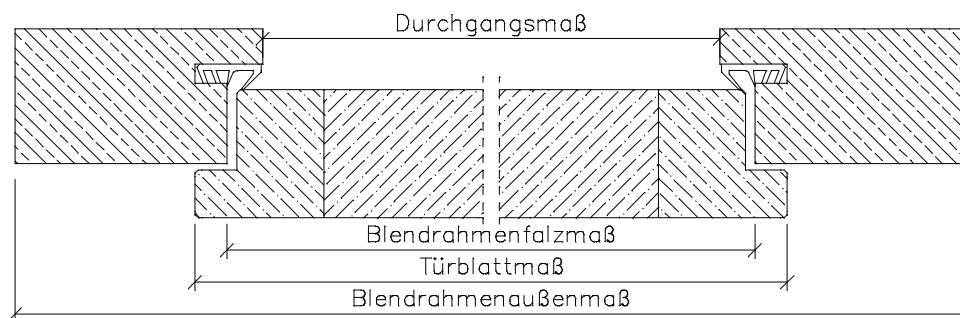

Landhaus Blendrahmen ABZ

Kiefer astig / Fichte astig / Fichte astig gebürstet

ABZ-G
Rahmenverbindung
stumpf

ABZ-LH
Rahmenverbindung
auf Gehring

ABZ-INL
Rahmenverbindung
auf Gehring

	Türbreite	Blendrahmenfalzmaß	Blendrahmendurchgangsmaß	Blendrahmenaußenmaß
	610	591	566	722
	735	716	691	847
	860	841	816	972
	985	966	941	1097
	610 + 610 (1210)	1191	1166	1322
	735 + 610 (1335)	1316	1291	1447
	735 + 735 (1460)	1441	1416	1572
	860 + 735 (1585)	1566	1541	1697
	860 + 860 (1710)	1691	1666	1822
	985 + 860 (1835)	1816	1791	1947
	985 + 985 (1960)	1941	1916	2072
Höhe	1985	1981	1970	2048