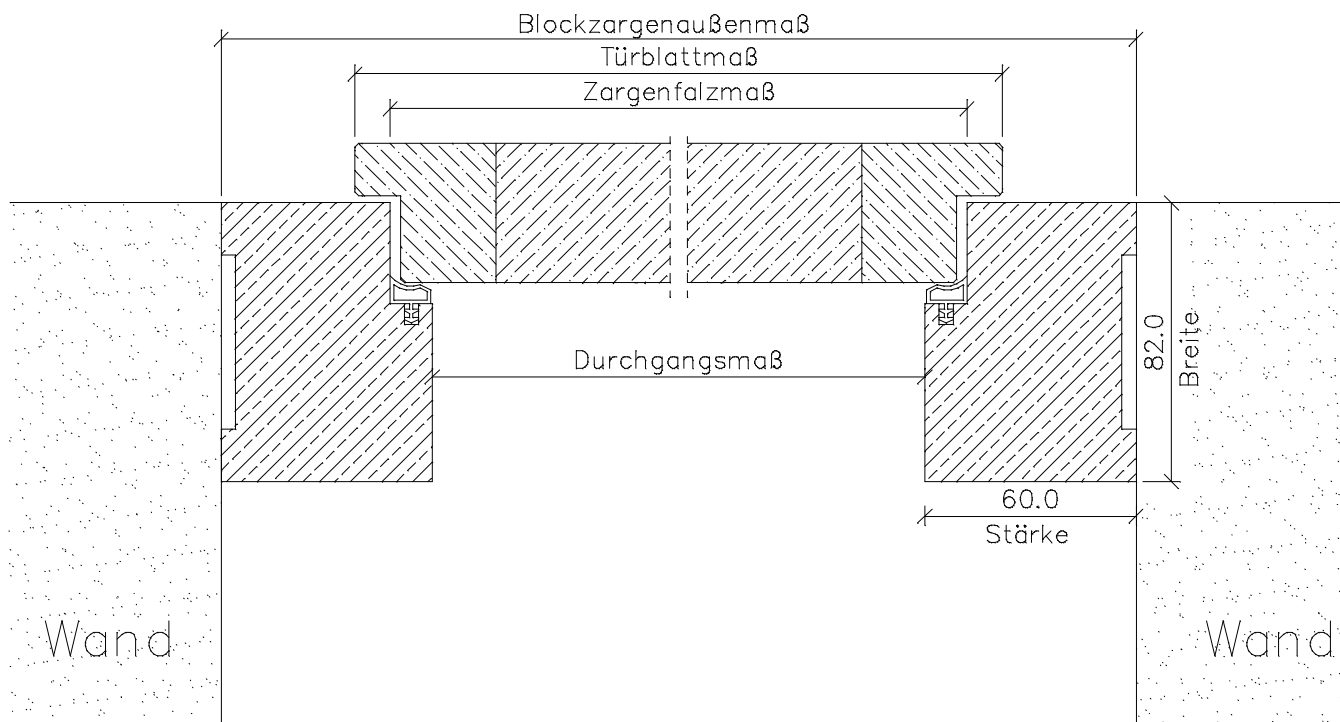

Landhaus Blockrahmen *BLZ*

Kiefer astig / Fichte astig / Fichte astig gebürstet

	Türbreite	Blockrahmenfalzmaß	Blockrahmendurchgangsmaß	Blockrahmenaußenmaß
	610	591	566	686
	735	716	691	811
	860	841	816	936
	985	966	941	1061
	610 + 610 (1210)	1191	1166	1286
	735 + 610 (1335)	1316	1291	1411
	735 + 735 (1460)	1441	1416	1536
	860 + 735 (1585)	1566	1541	1661
	860 + 860 (1710)	1691	1666	1786
	985 + 860 (1835)	1816	1791	1911
	985 + 985 (1960)	1941	1916	2036
Höhe	1985	1981	1970	2030

Front- / Seitenansicht des Querstücks