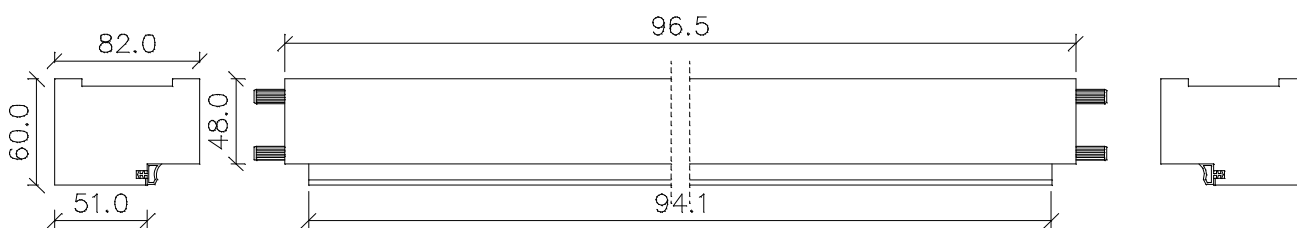

Landhaus Blockrahmen *BLZ*

Kiefer astig / Fichte astig / Fichte astig gebürstet

	Türbreite	Blockrahmenfalzmaß	Blockrahmendurchgangsmaß	Blockrahmenaußenmaß
	610	591	566	686
	735	716	691	811
	860	841	816	936
	985	966	941	1061
	610 + 610 (1210)	1191	1166	1286
	735 + 610 (1335)	1316	1291	1411
	735 + 735 (1460)	1441	1416	1536
	860 + 735 (1585)	1566	1541	1661
	860 + 860 (1710)	1691	1666	1786
	985 + 860 (1835)	1816	1791	1911
	985 + 985 (1960)	1941	1916	2036
Höhe	1985	1981	1970	2030

Front- / Seitenansicht des Querstücks