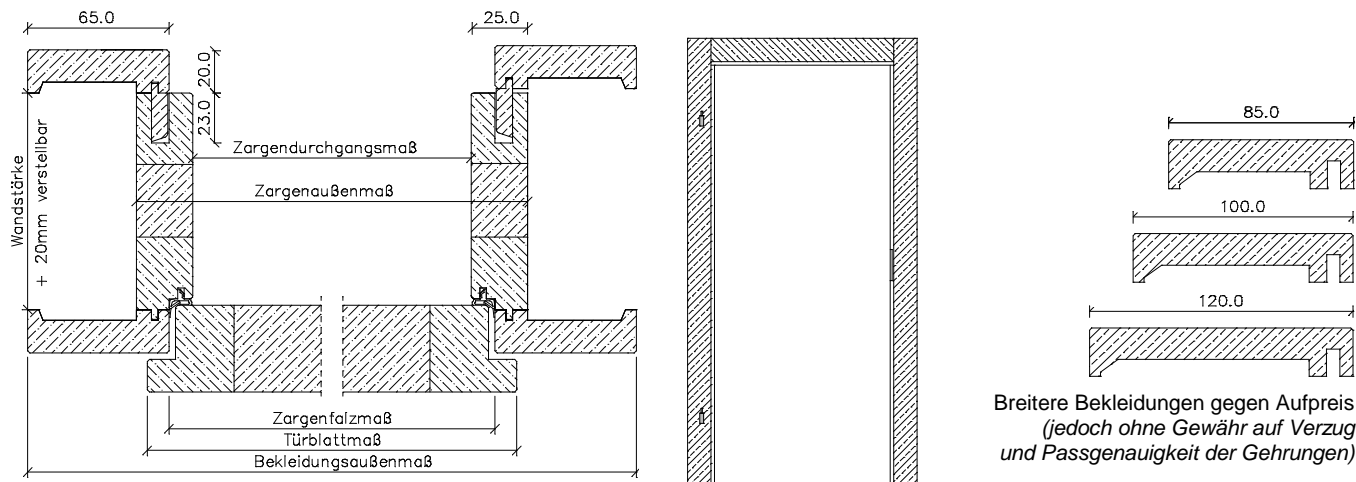

Landhauszargen glatt Typ OG, ohne Gehrung

Kiefer astig / Fichte astig / Fichte astig gebürstet

Breitere Bekleidungen gegen Aufpreis
(jedoch ohne Gewähr auf Verzug
und Passgenauigkeit der Gehrungen)

Oberfläche roh, lackiert, geölt, geölt und gewachst, bio-gelaugt + geölt, weiß pigment-lackiert, sand gebeizt und geölt = Futterbrett 25 mm

	Türbreite	Zargenfalzmaß	Zargendurchgangsmaß	Zargenaußenmaß	Bekleidungsaußenmaß (bei 65 mm)
	610	591	567	617	721
	735	716	692	742	846
	860	841	817	867	971
	985	966	942	992	1096
	735 + 735 (1460)	1441	1417	1467	1571
	860 + 735 (1585)	1566	1542	1592	1696
	860 + 860 (1710)	1691	1667	1717	1821
	985 + 985 (1960)	1941	1917	1967	2071
Höhe	1985	1981	1969	1994	2046

Breitere Bekleidungen gegen Aufpreis
(jedoch ohne Gewähr auf Verzug
und Passgenauigkeit der Gehrungen)

Oberfläche honig gebeizt-lackiert = Futterbrett 24,5 mm 3-Schichtplatte

	Türbreite	Zargenfalzmaß	Zargendurchgangsmaß	Zargenaußenmaß	Bekleidungsaußenmaß (bei 65mm)	
					Falzbekleidung	Zierbekleidung
	610	591	563	612	721	715
	735	716	688	737	846	840
	860	841	813	862	971	965
	985	966	938	987	1096	1090
	735 + 735 (1460)	1441	1413	1462	1571	1565
	860 + 735 (1585)	1566	1538	1587	1696	1690
	860 + 860 (1710)	1691	1663	1712	1821	1815
	985 + 985 (1960)	1941	1913	1962	2071	2065
Höhe	1985	1981	1968	1993	2046	2043