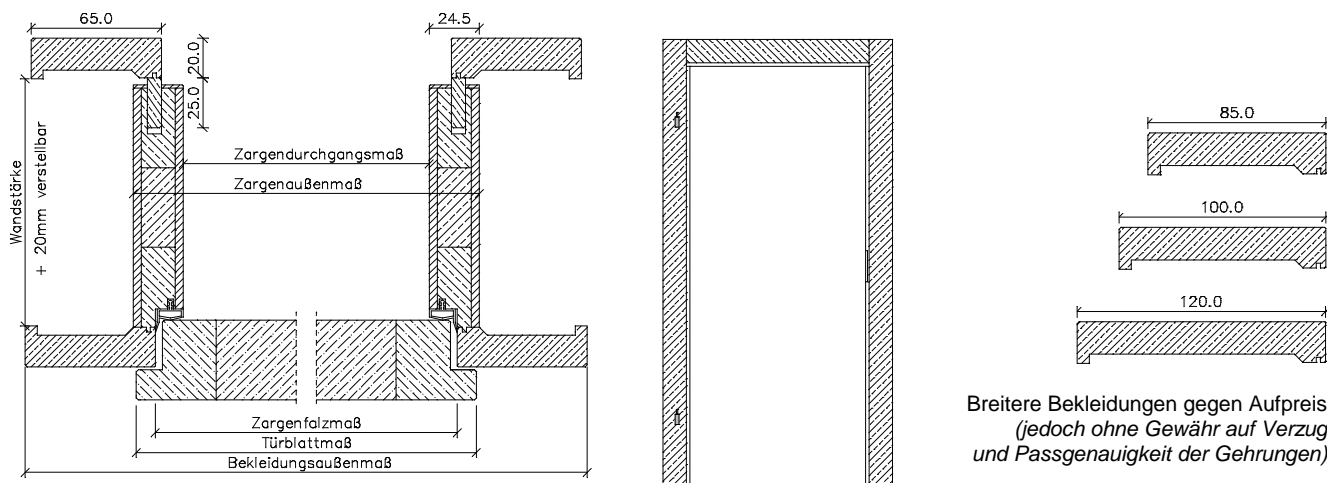

Landhauszargen glatt Typ OG, ohne Gehrung

Kiefer astig / Fichte astig / Fichte astig gebürstet

Breitere Bekleidungen gegen Aufpreis
(jedoch ohne Gewähr auf Verzug
und Passgenauigkeit der Gehrungen)

Oberfläche roh, lackiert, geölt, geölt und gewachst, bio-gelaugt + geölt, weiß pigment-lackiert, sand gebeizt und geölt = Futterbrett 25 mm

	Türbreite	Zargenfalzmaß	Zargendurchgangsmaß	Zargenaußenmaß	Bekleidungsaußenmaß (bei 65 mm)
	610	591	567	617	721
	735	716	692	742	846
	860	841	817	867	971
	985	966	942	992	1096
	735 + 735 (1460)	1441	1417	1467	1571
	860 + 735 (1585)	1566	1542	1592	1696
	860 + 860 (1710)	1691	1667	1717	1821
	985 + 985 (1960)	1941	1917	1967	2071
Höhe	1985	1981	1969	1994	2046

Breitere Bekleidungen gegen Aufpreis
(jedoch ohne Gewähr auf Verzug
und Passgenauigkeit der Gehrungen)

Oberfläche honig gebeizt-lackiert = Futterbrett 24,5 mm 3-Schichtplatte

	Türbreite	Zargenfalzmaß	Zargendurchgangsmaß	Zargenaußenmaß	Bekleidungsaußenmaß (bei 65mm)	
					Falzbekleidung	Zierbekleidung
	610	591	563	612	721	715
	735	716	688	737	846	840
	860	841	813	862	971	965
	985	966	938	987	1096	1090
	735 + 735 (1460)	1441	1413	1462	1571	1565
	860 + 735 (1585)	1566	1538	1587	1696	1690
	860 + 860 (1710)	1691	1663	1712	1821	1815
	985 + 985 (1960)	1941	1913	1962	2071	2065
Höhe	1985	1981	1968	1993	2046	2043