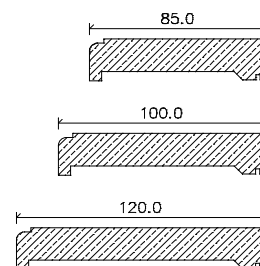

Landhauszargen Typ *INLINE*

Kiefer astig / Fichte astig / Fichte astig gebürstet

Breitere Bekleidungen gegen Aufpreis
(jedoch ohne Gewähr auf Verzug
und Passgenauigkeit der Gehrungen)

Oberfläche roh, lackiert, geölt, geölt und gewachst, bio-gelaugt + geölt, weiß pigment-lackiert, sand gebeizt und geölt = Futterbrett 25 mm

	Türbreite	Zargen- falzmaß	Zargen- durchgangsmaß	Zargen- außenmaß	Bekleidungsaußenmaß (bei 65 mm)
	610	591	567	617	721
	735	716	692	742	846
	860	841	817	867	971
	985	966	942	992	1096
	735 + 735 (1460)	1441	1417	1467	1571
	860 + 735 (1585)	1566	1542	1592	1696
	860 + 860 (1710)	1691	1667	1717	1821
	985 + 985 (1960)	1941	1917	1967	2071
Höhe	1985	1981	1969	1994	2046

Breitere Bekleidungen gegen Aufpreis
(jedoch ohne Gewähr auf Verzug
und Passgenauigkeit der Gehrungen)

Oberfläche honig gebeizt-lackiert = Futterbrett 24,5 mm 3-Schichtplatte

	Türbreite	Zargen- Falzmaß	Zargen- durchgangsmaß	Zargen- außenmaß	Bekleidungsaußenmaß (bei 65mm)	
					Falzbekleidung	Zierbekleidung
	610	591	563	612	721	715
	735	716	688	737	846	840
	860	841	813	862	971	965
	985	966	938	987	1096	1090
	735 + 735 (1460)	1441	1413	1462	1571	1565
	860 + 735 (1585)	1566	1538	1587	1696	1690
	860 + 860 (1710)	1691	1663	1712	1821	1815
	985 + 985 (1960)	1941	1913	1962	2071	2065
Höhe	1985	1981	1968	1993	2046	2043