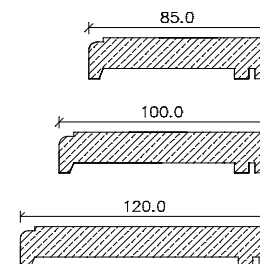

Landhauszargen Typ *INLINE*

Kiefer astig / Fichte astig / Fichte astig gebürstet

Breitere Bekleidungen gegen Aufpreis
(jedoch ohne Gewähr auf Verzug
und Passgenauigkeit der Gehrungen)

Oberfläche roh, lackiert, geölt, geölt und gewachst, bio-gelaugt + geölt, weiß pigment-lackiert, sand gebeizt und geölt = Futterbrett 25 mm

	Türbreite	Zargen- falzmaß	Zargen- durchgangsmaß	Zargen- außenmaß	Bekleidungsaußenmaß (bei 65 mm)
	610	591	567	617	721
	735	716	692	742	846
	860	841	817	867	971
	985	966	942	992	1096
	735 + 735 (1460)	1441	1417	1467	1571
	860 + 735 (1585)	1566	1542	1592	1696
	860 + 860 (1710)	1691	1667	1717	1821
	985 + 985 (1960)	1941	1917	1967	2071
Höhe	1985	1981	1969	1994	2046

Breitere Bekleidungen gegen Aufpreis
(jedoch ohne Gewähr auf Verzug
und Passgenauigkeit der Gehrungen)

Oberfläche honig gebeizt-lackiert = Futterbrett 24,5 mm 3-Schichtplatte

	Türbreite	Zargen- Falzmaß	Zargen- durchgangsmaß	Zargen- außenmaß	Bekleidungsaußenmaß (bei 65mm)	
					Falzbekleidung	Zierbekleidung
	610	591	563	612	721	715
	735	716	688	737	846	840
	860	841	813	862	971	965
	985	966	938	987	1096	1090
	735 + 735 (1460)	1441	1413	1462	1571	1565
	860 + 735 (1585)	1566	1538	1587	1696	1690
	860 + 860 (1710)	1691	1663	1712	1821	1815
	985 + 985 (1960)	1941	1913	1962	2071	2065
Höhe	1985	1981	1968	1993	2046	2043