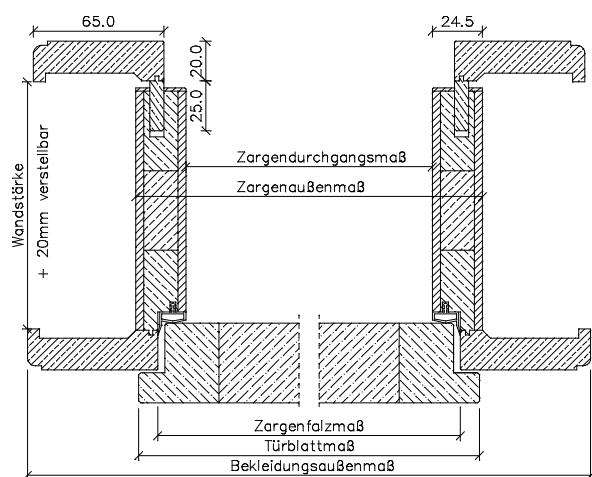

Landhauszargen Typ *INLINE*

Kiefer astig / Fichte astig / Fichte astig gebürstet

Breitere Bekleidungen gegen Aufpreis
(jedoch ohne Gewähr auf Verzug
und Passgenauigkeit der Gehrungen)

Oberfläche roh, lackiert, geölt, geölt und gewachst, bio-gelaugt + geölt, weiß pigment-lackiert, sand gebeizt und geölt = Futterbrett 25 mm

	Türbreite	Zargen- falzmaß	Zargen- durchgangsmaß	Zargen- außenmaß	Bekleidungsaußenmaß (bei 65 mm)
	610	591	567	617	721
	735	716	692	742	846
	860	841	817	867	971
	985	966	942	992	1096
	735 + 735 (1460)	1441	1417	1467	1571
	860 + 735 (1585)	1566	1542	1592	1696
	860 + 860 (1710)	1691	1667	1717	1821
	985 + 985 (1960)	1941	1917	1967	2071
Höhe	1985	1981	1969	1994	2046

Breitere Bekleidungen gegen Aufpreis
(jedoch ohne Gewähr auf Verzug
und Passgenauigkeit der Gehrungen)

Oberfläche honig gebeizt-lackiert = Futterbrett 24,5 mm 3-Schichtplatte

	Türbreite	Zargen- Falzmaß	Zargen- durchgangsmaß	Zargen- außenmaß	Bekleidungsaußenmaß (bei 65mm)	
					Falzbekleidung	Zierbekleidung
	610	591	563	612	721	715
	735	716	688	737	846	840
	860	841	813	862	971	965
	985	966	938	987	1096	1090
	735 + 735 (1460)	1441	1413	1462	1571	1565
	860 + 735 (1585)	1566	1538	1587	1696	1690
	860 + 860 (1710)	1691	1663	1712	1821	1815
	985 + 985 (1960)	1941	1913	1962	2071	2065
Höhe	1985	1981	1968	1993	2046	2043