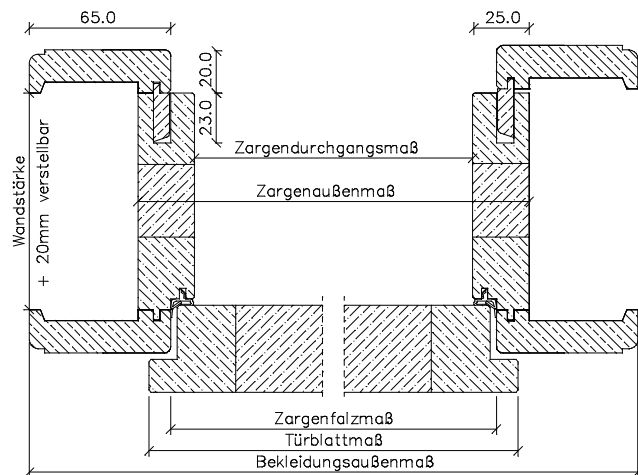

Landhauszargen Typ *INLINE*

Kiefer astig / Fichte astig / Fichte astig gebürstet

Breitere Bekleidungen gegen Aufpreis
(jedoch ohne Gewähr auf Verzug
und Passgenauigkeit der Gehrungen)

Oberfläche roh, lackiert, geölt, geölt und gewachst, bio-gelaugt + geölt, weiß pigment-lackiert, sand gebeizt und geölt = Futterbrett 25 mm

	Türbreite	Zargen- falzmaß	Zargen- durchgangsmaß	Zargen- außenmaß	Bekleidungsaußenmaß (bei 65 mm)
	610	591	567	617	721
	735	716	692	742	846
	860	841	817	867	971
	985	966	942	992	1096
	735 + 735 (1460)	1441	1417	1467	1571
	860 + 735 (1585)	1566	1542	1592	1696
	860 + 860 (1710)	1691	1667	1717	1821
	985 + 985 (1960)	1941	1917	1967	2071
Höhe	1985	1981	1969	1994	2046

Breitere Bekleidungen gegen Aufpreis
(jedoch ohne Gewähr auf Verzug
und Passgenauigkeit der Gehrungen)

Oberfläche honig gebeizt-lackiert = Futterbrett 24,5 mm 3-Schichtplatte

	Türbreite	Zargen- Falzmaß	Zargen- durchgangsmaß	Zargen- außenmaß	Bekleidungsaußenmaß (bei 65mm)	
					Falzbekleidung	Zierbekleidung
	610	591	563	612	721	715
	735	716	688	737	846	840
	860	841	813	862	971	965
	985	966	938	987	1096	1090
	735 + 735 (1460)	1441	1413	1462	1571	1565
	860 + 735 (1585)	1566	1538	1587	1696	1690
	860 + 860 (1710)	1691	1663	1712	1821	1815
	985 + 985 (1960)	1941	1913	1962	2071	2065
Höhe	1985	1981	1968	1993	2046	2043