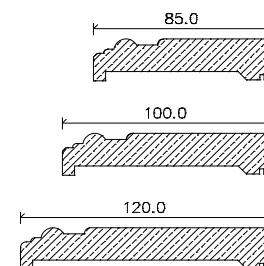

## Landhauszargen Typ LH

Kiefer / Fichte astig / Fichte astig gebürstet

Breitere Bekleidungen gegen Aufpreis  
(jedoch ohne Gewähr auf Verzug  
und Passgenauigkeit der Gehrungen)

**Oberfläche** roh, lackiert, geölt, geölt + gewachst, weiß pigment-lack, sand gebeizt / biogelaut und geölt = Futterbrett 25 mm Leimholz

	Türbreite	Zargenfalzmaß	Zargendurchgangsmaß	Zargenaußenmaß	Bekleidungsaußenmaß (bei 65 mm)
	610	591	567	617	721
	735	716	692	742	846
	860	841	817	867	971
	985	966	942	992	1096
	735 + 735 (1460)	1441	1417	1467	1571
	860 + 735 (1585)	1566	1542	1592	1696
	860 + 860 (1710)	1691	1667	1717	1821
	985 + 985 (1960)	1941	1917	1967	2071
<b>Höhe</b>	1985	1981	1969	1994	2046

Breitere Bekleidungen gegen Aufpreis  
(jedoch ohne Gewähr auf Verzug  
und Passgenauigkeit der Gehrungen)

**Oberfläche** honig gebeizt-lackiert = Futterbrett 24,5 mm 3-Schichtplatte

	Türbreite	Zargenfalzmaß	Zargendurchgangsmaß	Zargenaußenmaß	Bekleidungsaußenmaß (bei 65mm)	
					Falzbekleidung	Zierbekleidung
	610	591	563	612	721	715
	735	716	688	737	846	840
	860	841	813	862	971	965
	985	966	938	987	1096	1090
	735 + 735 (1460)	1441	1413	1462	1571	1565
	860 + 735 (1585)	1566	1538	1587	1696	1690
	860 + 860 (1710)	1691	1663	1712	1821	1815
	985 + 985 (1960)	1941	1913	1962	2071	2065
<b>Höhe</b>	1985	1981	1968	1993	2046	2043