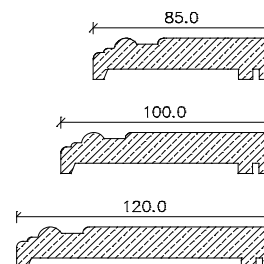

## Landhauszargen Typ LH

Kiefer / Fichte astig / Fichte astig gebürstet

Breitere Bekleidungen gegen Aufpreis  
(jedoch ohne Gewähr auf Verzug  
und Passgenauigkeit der Gehrungen)

**Oberfläche** roh, lackiert, geölt, geölt + gewachst, weiß pigment-lack, sand gebeizt / biogelaut und geölt = Futterbrett 25 mm Leimholz

	Türbreite	Zargenfalzmaß	Zargendurchgangsmaß	Zargenaußenmaß	Bekleidungsaußenmaß (bei 65 mm)
	610	591	567	617	721
	735	716	692	742	846
	860	841	817	867	971
	985	966	942	992	1096
	735 + 735 (1460)	1441	1417	1467	1571
	860 + 735 (1585)	1566	1542	1592	1696
	860 + 860 (1710)	1691	1667	1717	1821
	985 + 985 (1960)	1941	1917	1967	2071
<b>Höhe</b>	1985	1981	1969	1994	2046

Breitere Bekleidungen gegen Aufpreis  
(jedoch ohne Gewähr auf Verzug  
und Passgenauigkeit der Gehrungen)

**Oberfläche** honig gebeizt-lackiert = Futterbrett 24,5 mm 3-Schichtplatte

	Türbreite	Zargenfalzmaß	Zargendurchgangsmaß	Zargenaußenmaß	Bekleidungsaußenmaß (bei 65mm)	
					Falzbekleidung	Zierbekleidung
	610	591	563	612	721	715
	735	716	688	737	846	840
	860	841	813	862	971	965
	985	966	938	987	1096	1090
	735 + 735 (1460)	1441	1413	1462	1571	1565
	860 + 735 (1585)	1566	1538	1587	1696	1690
	860 + 860 (1710)	1691	1663	1712	1821	1815
	985 + 985 (1960)	1941	1913	1962	2071	2065
<b>Höhe</b>	1985	1981	1968	1993	2046	2043