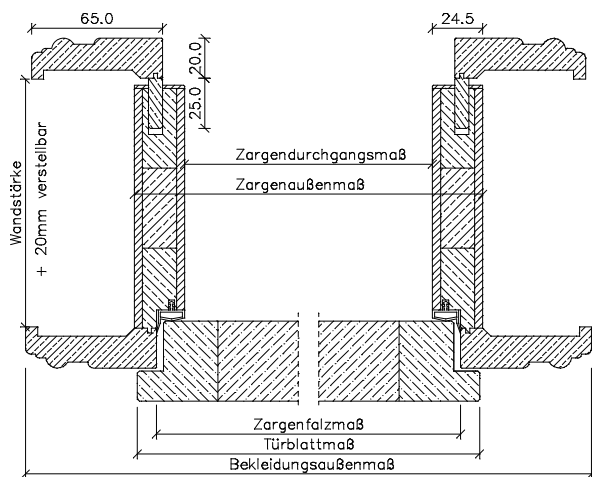

## Landhauszargen Typ LH

Kiefer / Fichte astig / Fichte astig gebürstet

Breitere Bekleidungen gegen Aufpreis  
(jedoch ohne Gewähr auf Verzug  
und Passgenauigkeit der Gehrungen)

**Oberfläche** roh, lackiert, geölt, geölt + gewachst, weiß pigment-lack, sand gebeizt / biogelaut und geölt = Futterbrett 25 mm Leimholz

	Türbreite	Zargenfalzmaß	Zargendurchgangsmaß	Zargenaußenmaß	Bekleidungsaußenmaß (bei 65 mm)
	610	591	567	617	721
	735	716	692	742	846
	860	841	817	867	971
	985	966	942	992	1096
	735 + 735 (1460)	1441	1417	1467	1571
	860 + 735 (1585)	1566	1542	1592	1696
	860 + 860 (1710)	1691	1667	1717	1821
	985 + 985 (1960)	1941	1917	1967	2071
<b>Höhe</b>	1985	1981	1969	1994	2046

Breitere Bekleidungen gegen Aufpreis  
(jedoch ohne Gewähr auf Verzug  
und Passgenauigkeit der Gehrungen)

**Oberfläche** honig gebeizt-lackiert = Futterbrett 24,5 mm 3-Schichtplatte

	Türbreite	Zargenfalzmaß	Zargendurchgangsmaß	Zargenaußenmaß	Bekleidungsaußenmaß (bei 65mm)	
					Falzbekleidung	Zierbekleidung
	610	591	563	612	721	715
	735	716	688	737	846	840
	860	841	813	862	971	965
	985	966	938	987	1096	1090
	735 + 735 (1460)	1441	1413	1462	1571	1565
	860 + 735 (1585)	1566	1538	1587	1696	1690
	860 + 860 (1710)	1691	1663	1712	1821	1815
	985 + 985 (1960)	1941	1913	1962	2071	2065
<b>Höhe</b>	1985	1981	1968	1993	2046	2043