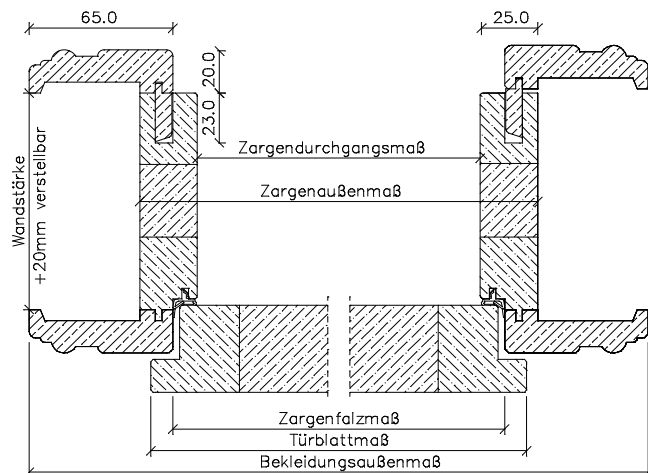

## Landhauszargen Typ LH

Kiefer / Fichte astig / Fichte astig gebürstet

Breitere Bekleidungen gegen Aufpreis  
(jedoch ohne Gewähr auf Verzug  
und Passgenauigkeit der Gehrungen)

**Oberfläche** roh, lackiert, geölt, geölt + gewachst, weiß pigment-lack, sand gebeizt / biogelaut und geölt = Futterbrett 25 mm Leimholz

	Türbreite	Zargenfalzmaß	Zargendurchgangsmaß	Zargenaußenmaß	Bekleidungsaußenmaß (bei 65 mm)
	610	591	567	617	721
	735	716	692	742	846
	860	841	817	867	971
	985	966	942	992	1096
	735 + 735 (1460)	1441	1417	1467	1571
	860 + 735 (1585)	1566	1542	1592	1696
	860 + 860 (1710)	1691	1667	1717	1821
	985 + 985 (1960)	1941	1917	1967	2071
<b>Höhe</b>	1985	1981	1969	1994	2046

Breitere Bekleidungen gegen Aufpreis  
(jedoch ohne Gewähr auf Verzug  
und Passgenauigkeit der Gehrungen)

**Oberfläche** honig gebeizt-lackiert = Futterbrett 24,5 mm 3-Schichtplatte

	Türbreite	Zargenfalzmaß	Zargendurchgangsmaß	Zargenaußenmaß	Bekleidungsaußenmaß (bei 65mm)	
					Falzbekleidung	Zierbekleidung
	610	591	563	612	721	715
	735	716	688	737	846	840
	860	841	813	862	971	965
	985	966	938	987	1096	1090
	735 + 735 (1460)	1441	1413	1462	1571	1565
	860 + 735 (1585)	1566	1538	1587	1696	1690
	860 + 860 (1710)	1691	1663	1712	1821	1815
	985 + 985 (1960)	1941	1913	1962	2071	2065
<b>Höhe</b>	1985	1981	1968	1993	2046	2043