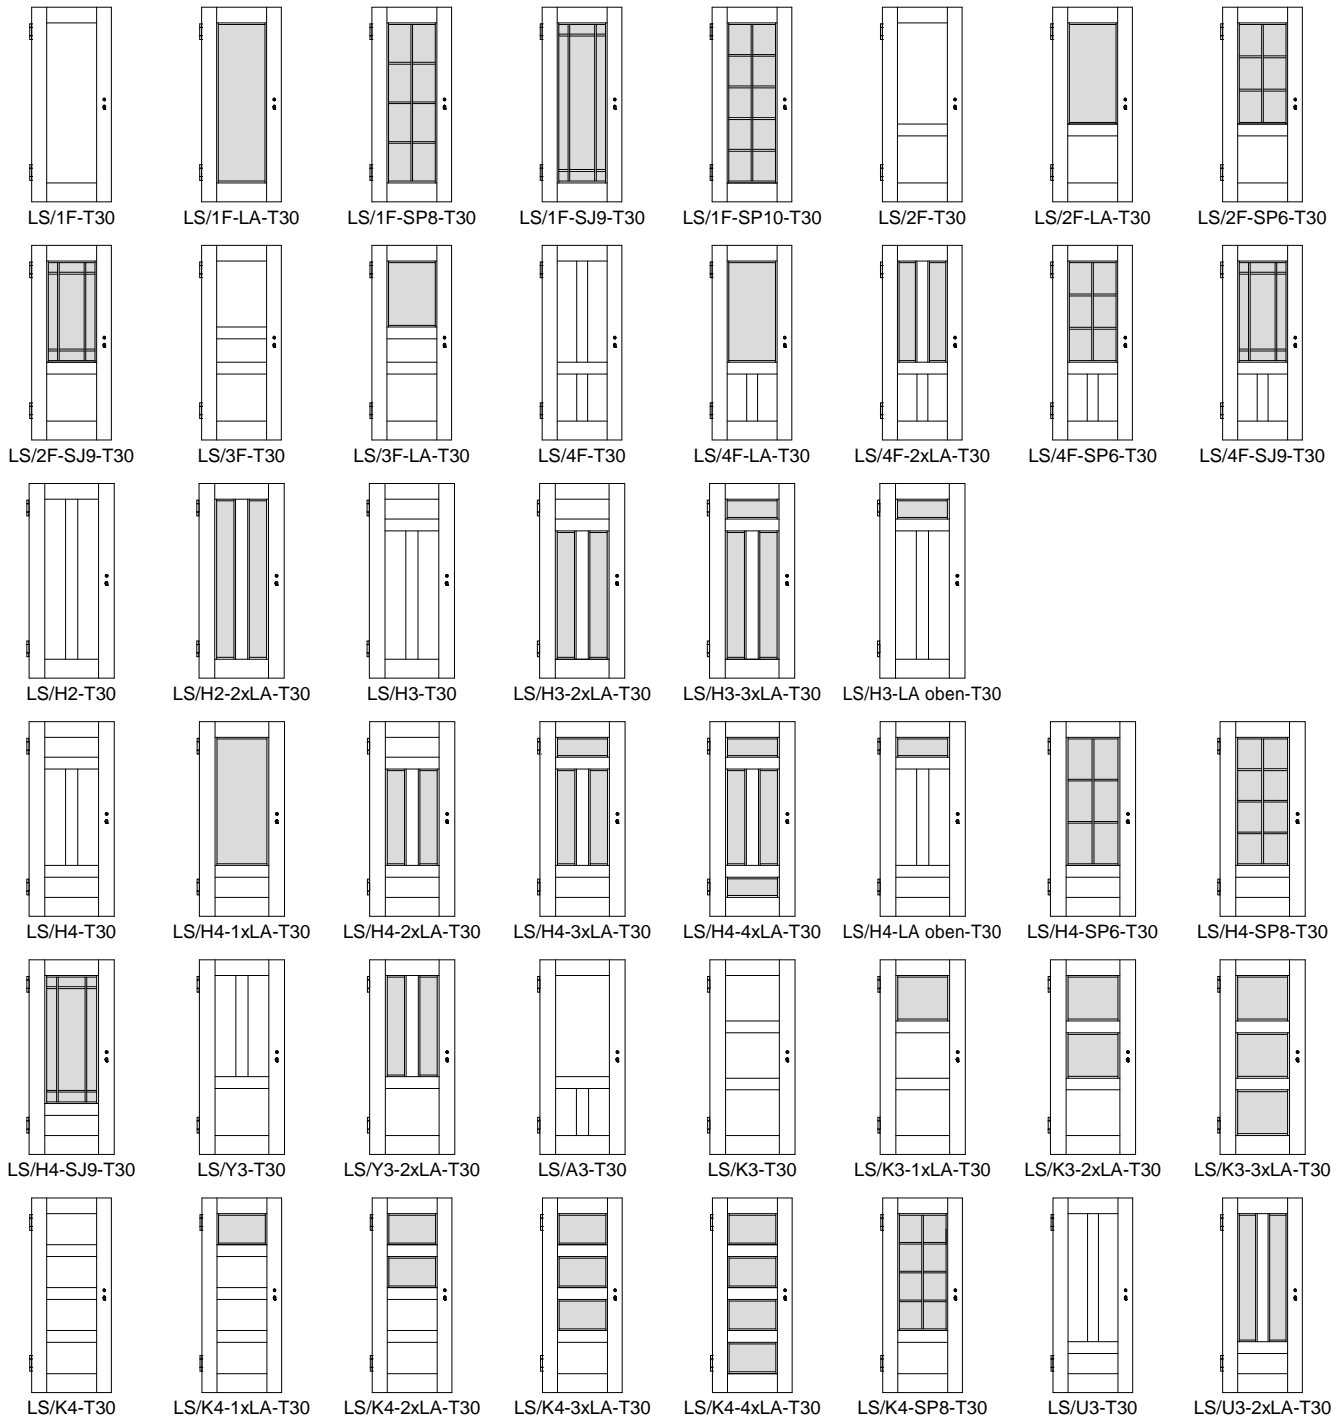

## Landhaus Brandschutz-Türen gerade LS-T30

Kiefer astig / Fichte astig

### Massive Brandschutz-Füllungstüren

T30 Brandschutz und Rauchschutz geprüft

Schallschutzklasse 2 / Klima 3 ungeprüft

Rahmenstärke ca. 68mm, Rahmen außen 160 mm aus Leimholz und 3-Schichtplatte eckig. Die Füllung ist glatt aus 20 mm

Cellulose mit 12 mm Holz-Aufdoppelung.

Dämmschichtbildner unsichtbar im 46 x 13 mm Einfachfalz eckig gefast mit Falzdichtung,

PZ-Schloss Stulp Edelstahl, Dorn 65mm

2x Bänder VX7939/160 Edelstahl, Schall-Ex