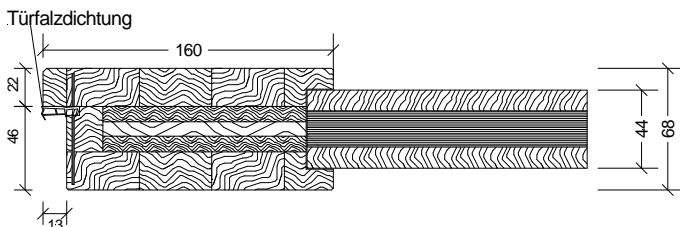

## Landhaus Brandschutz-Türen gerade LS-T30

Kiefer astig / Fichte astig

### Massive Brandschutz-Füllungstüren

T30 Brandschutz und Rauchschutz geprüft

Schallschutzklasse 2 / Klima 3 ungeprüft

Rahmenstärke ca. 68mm, Rahmen außen 160 mm aus Leimholz und 3-Schichtplatte eckig. Die Füllung ist glatt aus 20 mm

Cellulose mit 12 mm Holz-Aufdoppelung.

Dämmschichtbildner unsichtbar im 46 x 13 mm Einfachfalz eckig gefast mit Falzdichtung,

PZ-Schloss Stulp Edelstahl, Dorn 65mm

2x Bänder VX7939/160 Edelstahl, Schall-Ex

Scherentriebschließer und schwarzer Kunststoffdrücker beigelegt