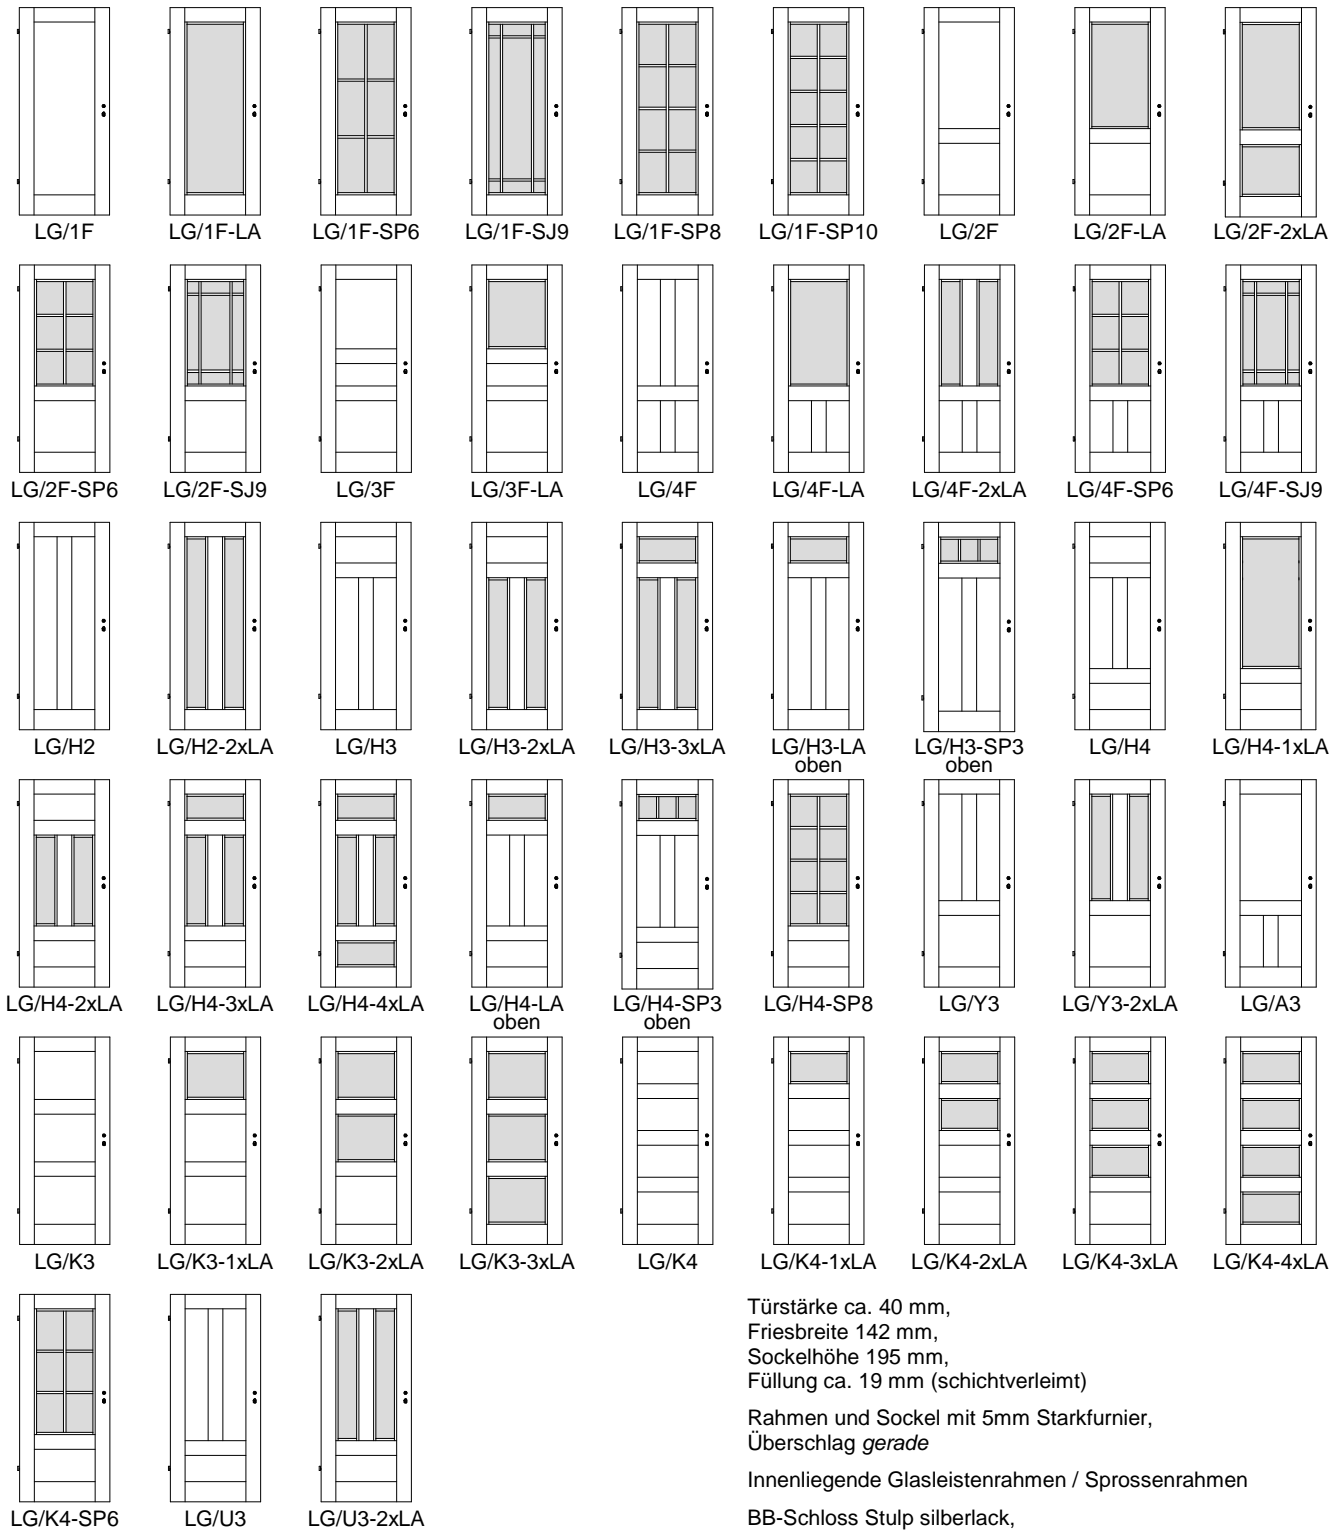

Landhaus *Exklusiv*türen gerade LG

Kiefer astig / Fichte astig / Fichte astig gebürstet

Türstärke ca. 40 mm,
Friesbreite 142 mm,
Sockelhöhe 195 mm,
Füllung ca. 19 mm (schichtverleimt)

Rahmen und Sockel mit 5mm Starkfurnier,
Überschlag *gerade*

Innenliegende Glasleistenrahmen / Sprossenrahmen

BB-Schloss Stulp silberlack,
2x Bandoberteile V0020 vernickelt