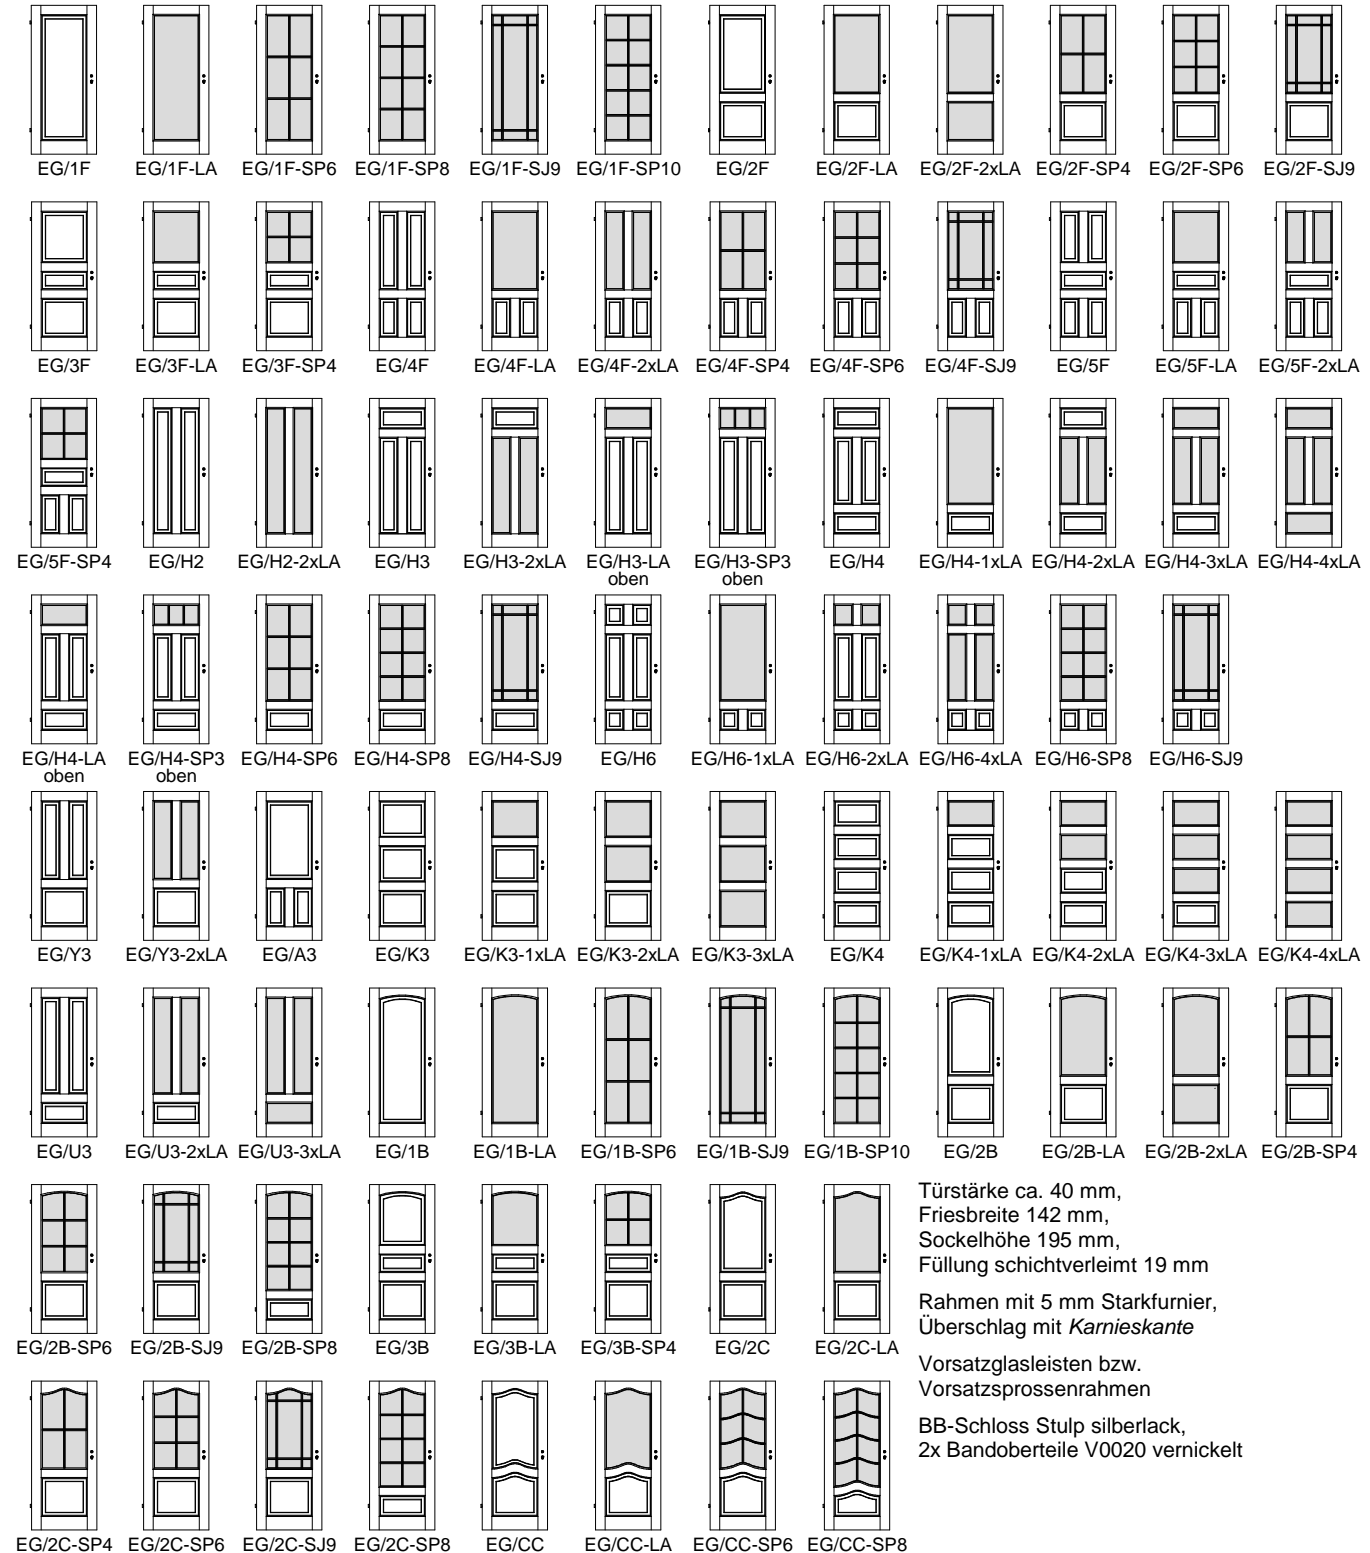

Landhaus *Exklusiv*türen EG

Kiefer astig / Fichte astig / Fichte astig gebürstet

Türstärke ca. 40 mm,
Friesbreite 142 mm,
Sockelhöhe 195 mm,
Füllung schichtverleimt 19 mm

Rahmen mit 5 mm Starkfurnier,
Überschlag mit *Karnieskante*

Vorsatzglasleisten bzw.
Vorsatzsprossenrahmen

BB-Schloss Stulp silberlack,
2x Bandoberteile V0020 vernickelt