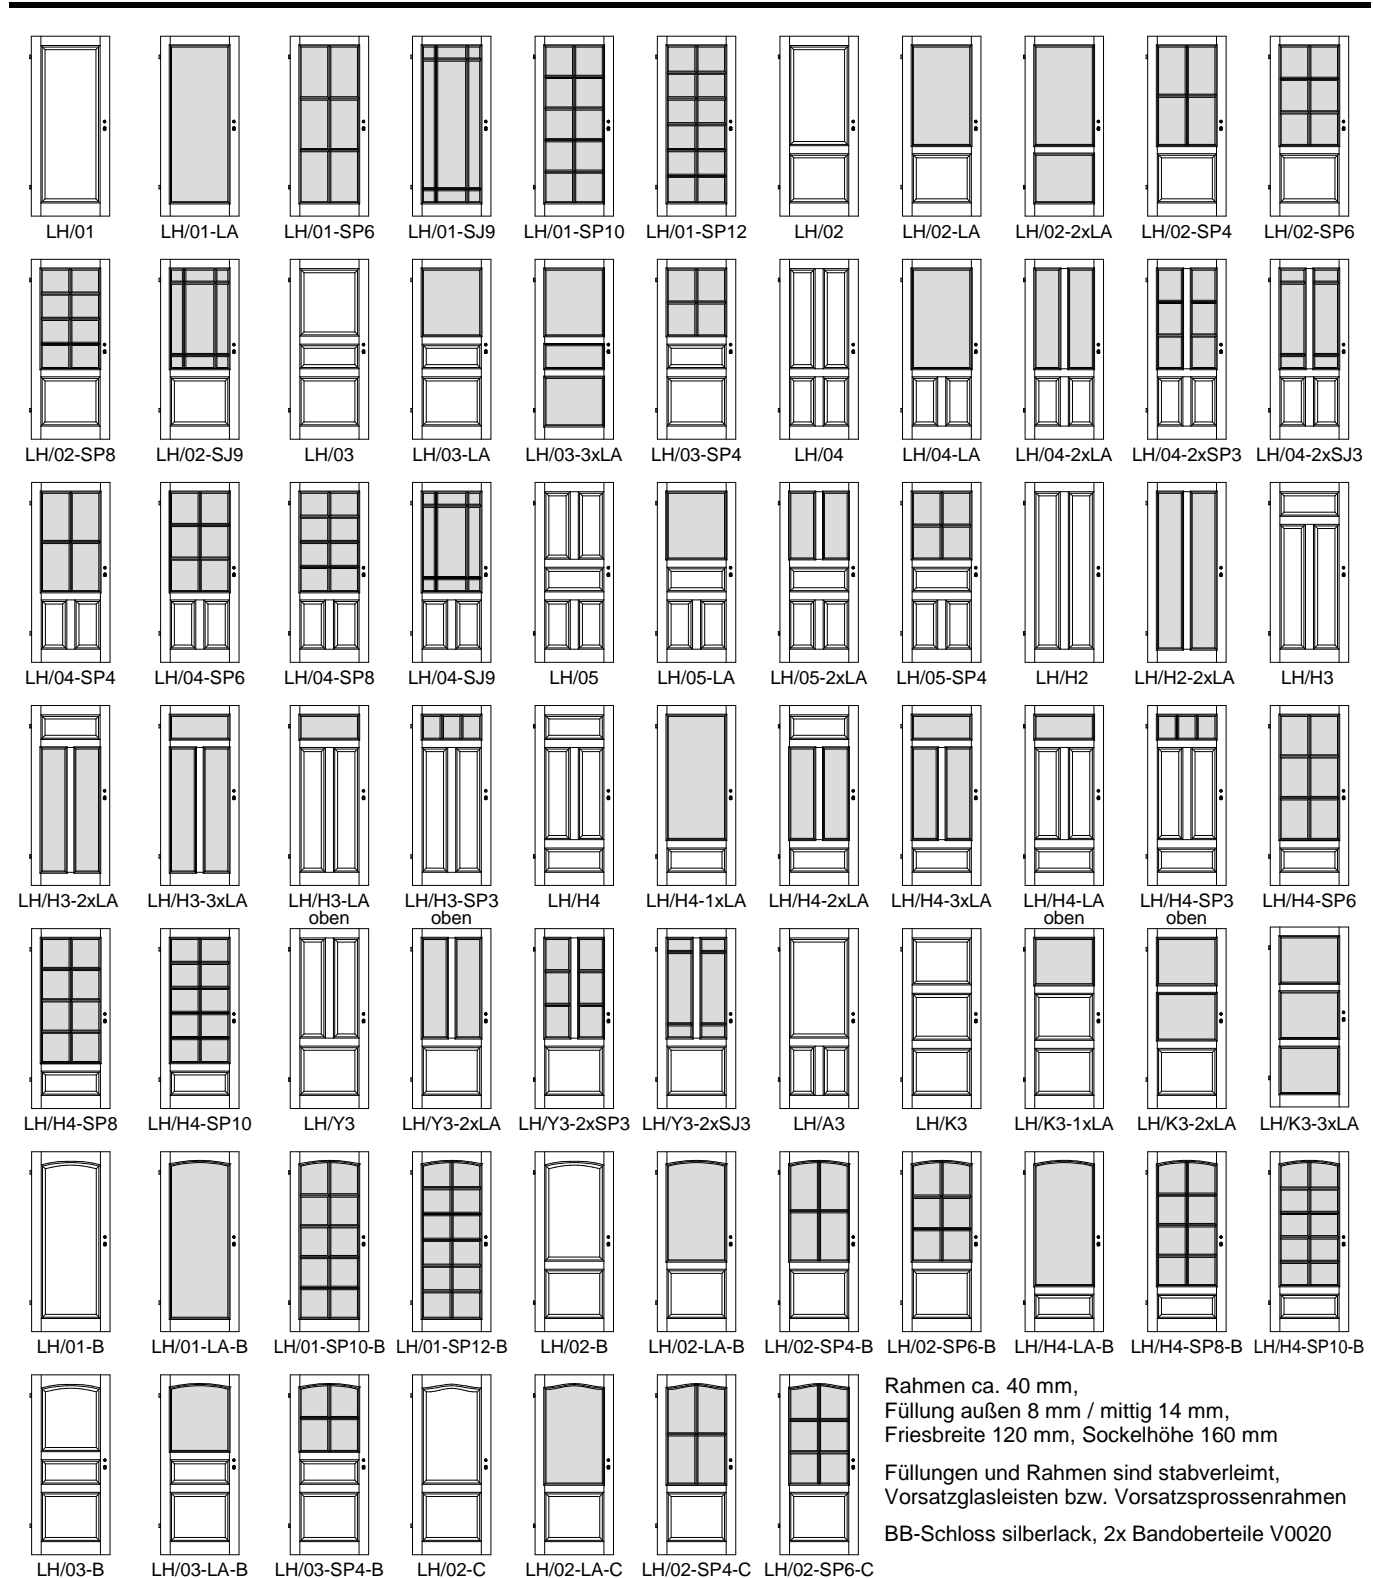

Landhaustüren LH

Kiefer / Fichte astig / Fichte astig gebürstet

Rahmen ca. 40 mm,
Füllung außen 8 mm / mittig 14 mm,
Friesbreite 120 mm, Sockelhöhe 160 mm
Füllungen und Rahmen sind stabverleimt,
Vorsatzglasleisten bzw. Vorsatzsprossenrahmen
BB-Schloss silberlack, 2x Bandoberteile V0020